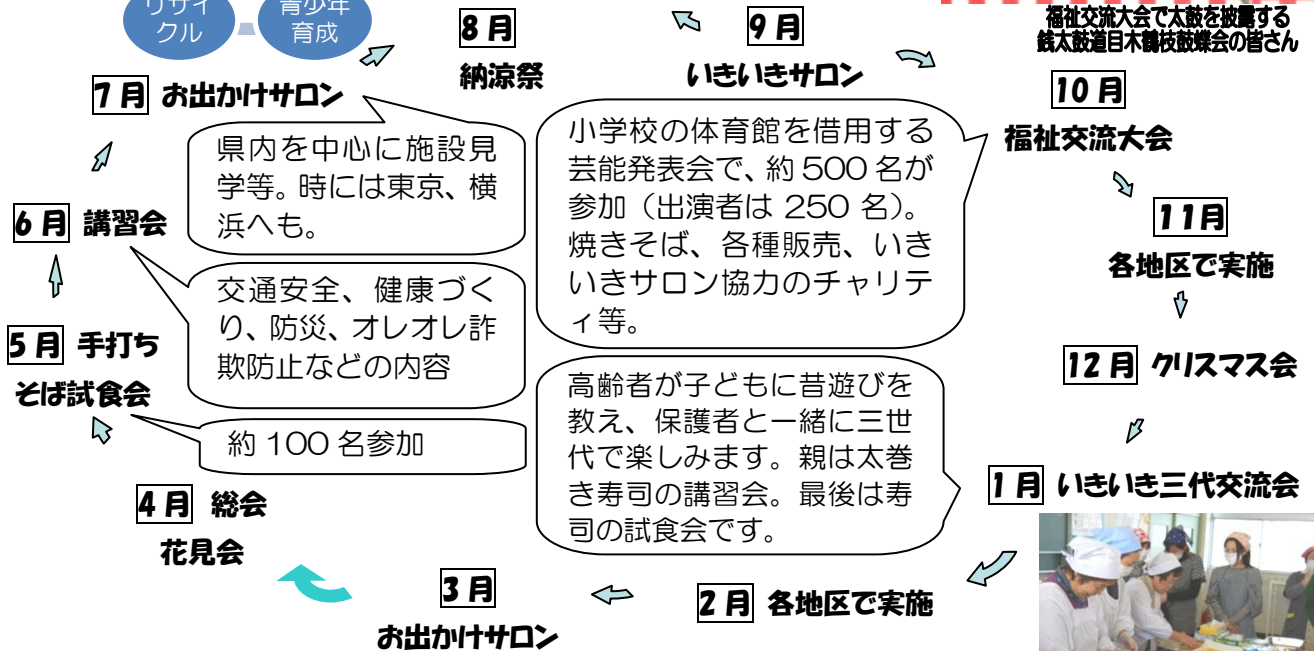

おじやま します!

自治会や NPO、ボランティアなどの活動団体は市民参加や住民自治を考えていくときにポイントとなる組織です。茂原市ではどのような活動団体があり、どのような活動をしているのでしょうか。

Vol.1

中の島地区社会福祉協議会

「自治基本条例を考える市民の会」では、訪問してその様子を伺うことにしました。

中の島地区の地域活動

9月29日、市民の会委員5名と事務局1名で中の島自治会館にお伺いしました。

この日は翌週に控えた福祉交流大会の準備に追われる忙しい最中にも関わらず、中の島地区社会福祉協議会の齋藤会長をはじめ、11名の役員の皆さんが快く取材に応じてくださいました。

齋藤博会長
(中の島地区社会福祉協議会)

中の島地区は団地が昭和43年に造成され、現在の世帯数は中の島、大芝、道目木と合わせて1,955世帯。組織は左図のようになっています。主な活動の場は3か所の自治会館です。

福祉交流大会で太鼓を披露する
銭太鼓道目木鞠枝鼓蝶会の皆さん

太巻き寿司の作り方を実践講習
(いきいき三代交流会)