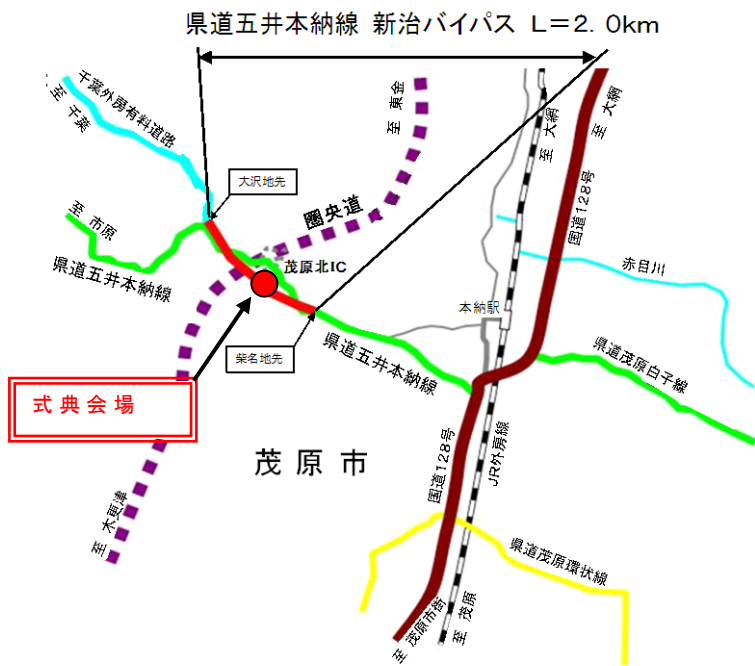

5 開通区間の位置図

6 式典会場の位置図

▲にいはる橋

問い合わせ先

茂原市都市建設部 土木建設課 道路計画係
連絡先 0475-20-1536