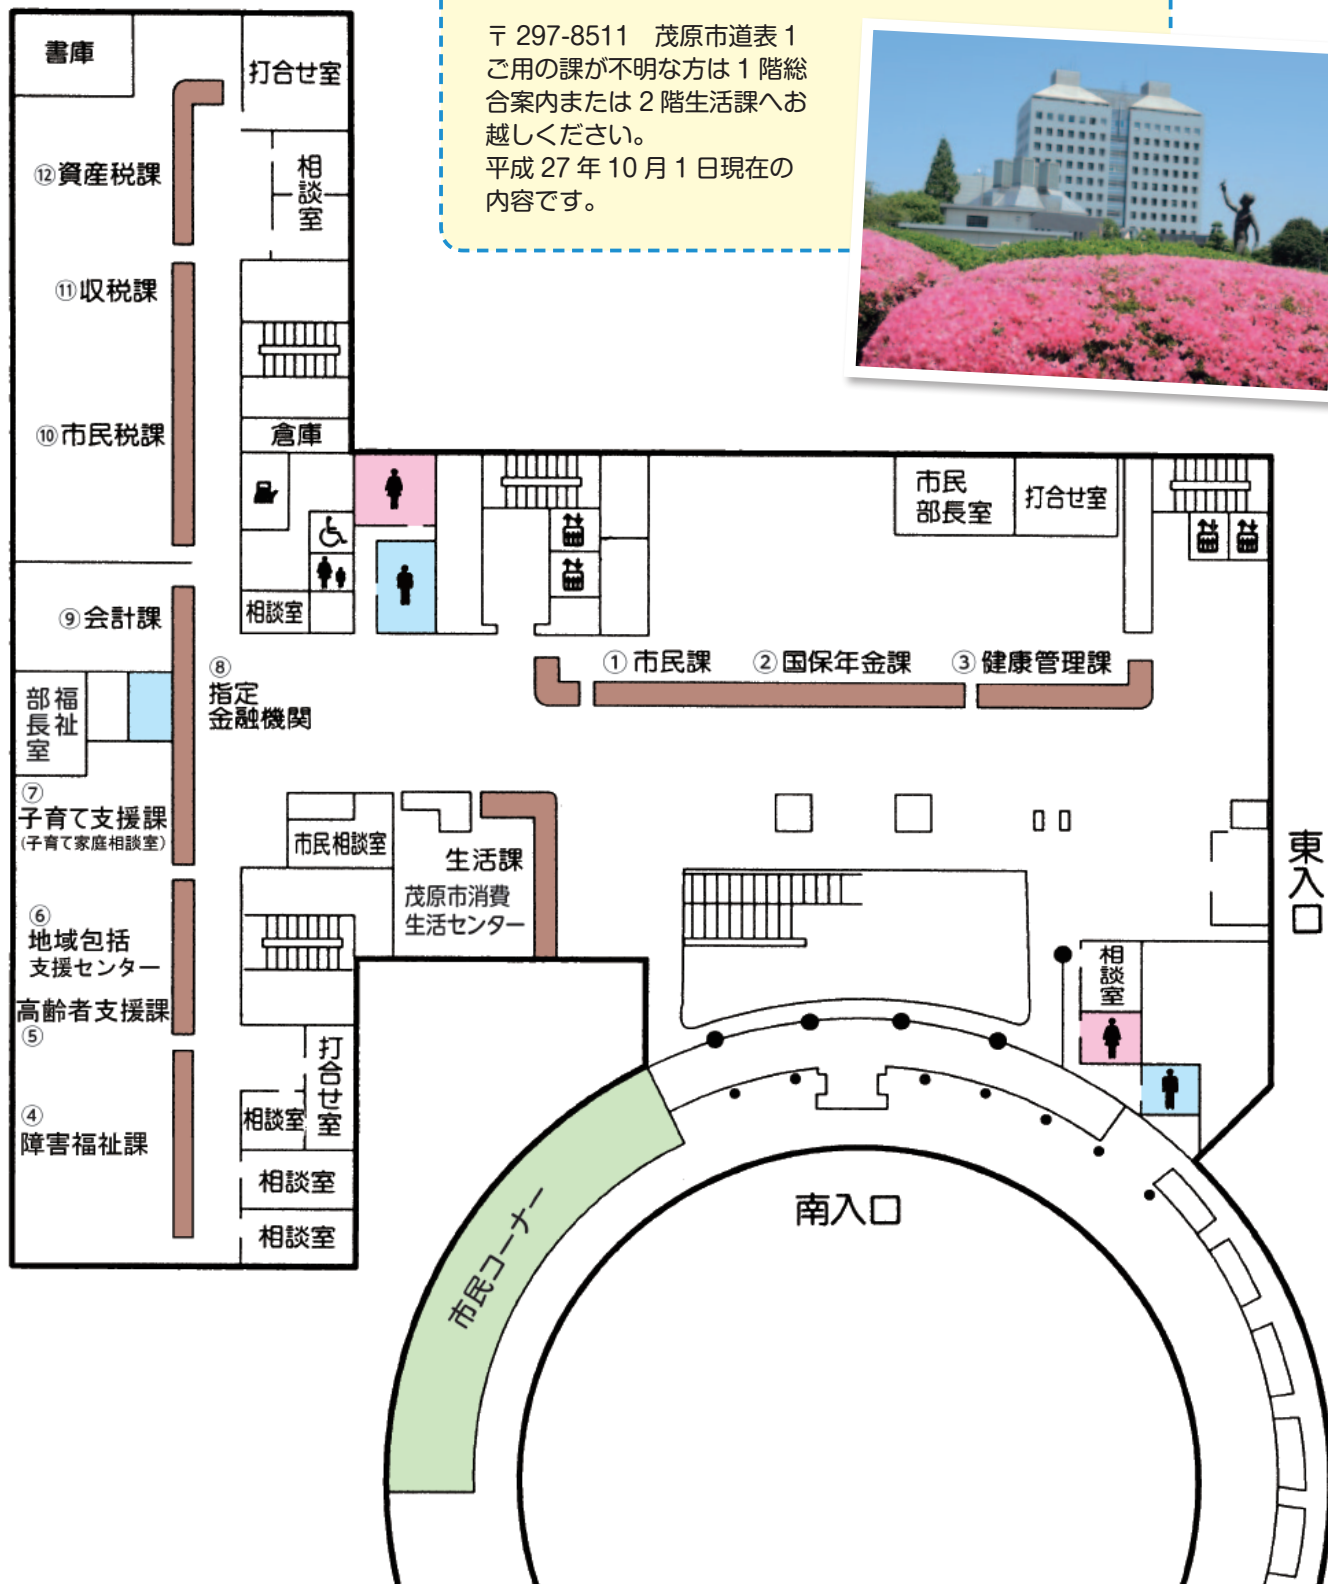

市庁舎 2階案内図

問 茂原市役所 ☎ 0475-23-2111 (代表)

〒 297-8511 茂原市道表 1
 ご用の課が不明な方は 1 階総
 合案内または 2 階生活課へお
 越しください。
 平成 27 年 10 月 1 日現在の
 内容です。

市庁舎各階案内図	
10階	職員厚生室
9階	教育長室 教育総務課 学校教育課 生涯学習課 監査委員事務局 ちば南東部地域若者サポートステーション
8階	都市計画課 建築課 都市整備課 下水道課
7階	土木建設課 土木管理課 社会福祉課
6階	農政課 商工観光課(企業誘致推進室) 環境保全課 農業委員会 選挙管理委員会
5階	会議室 501～505
4階	企画政策課 財政課 職員課 経営改革課 総務課 管財課 記者室 全員協議会室 委員会室
3階	市長室 副市長室 理事室 秘書広報課 議場 正副議長室 議会事務局 議員控室
2階	生活課(茂原市消費生活センター) 市民課 国保年金課 健康管理課 市民税課 収税課 資産税課 障害福祉課 高齢者支援課 地域包括支援センター 子育て支援課(子育て家庭相談室) 会計課 指定金融機関 市民コーナー
1階	総合案内 会議室 102 行政資料室 レストラン(売店) 市民室 守衛室 日本年金機構千葉年金事務所茂原分室

測量 エリアマップ1図 D-4

○地上測量全般 ○鉄道測量 ○補償業務
株式会社 セントラルサーベイ
 「ハートフルネットワークで豊かな未来創り」
 「環境の保全と創造」に努力し、信頼される企業市民としての社会的責任を果たします。
 ■茂原市高師999
 ■TEL:0475-24-1381 ■FAX:0475-24-9929
 ■営業時間/8:30～17:30 ■定休日/土曜、日曜、祝日
 ■URL: http://central-srv.co.jp/