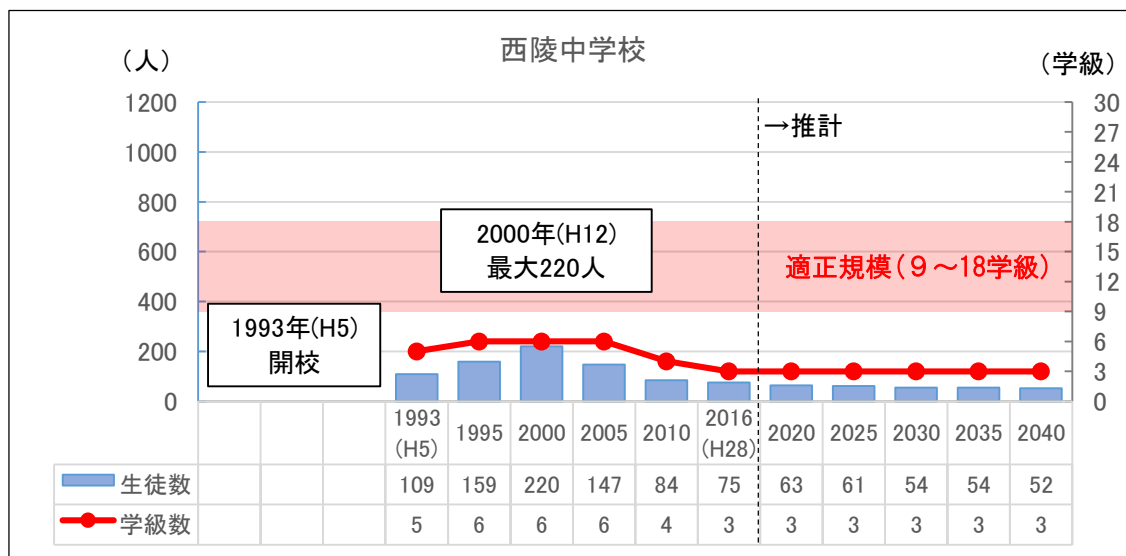

**西陵中学校**

学校概要

所在地	茂原市緑ヶ丘 1-53
創立年	1993年（平成5年）
敷地面積	24,386 m <sup>2</sup>
延床面積	6,008 m <sup>2</sup>

生徒数及び学級数の推移 ※2016年（H28）までの数は、各年5月1日現在の実績

**緑ヶ丘小学校**

学校概要

所在地	茂原市緑ヶ丘 4-38
創立年	1991年（平成3年）
敷地面積	25,959 m <sup>2</sup>
延床面積	5,603 m <sup>2</sup>

児童数及び学級数の推移 ※2016年（H28）までの数は、各年5月1日現在の実績