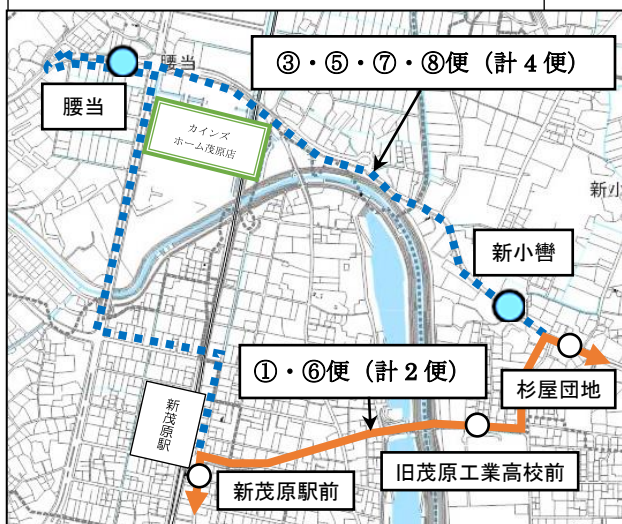

市民バス「モバス」がますます便利になります！

市民バスの運行内容を下記のとおり変更し、平成29年10月2日（月）から運行いたします。皆さまのご利用をお待ちしております。

主な変更点

- ・小学生料金の導入！⇒半額の100円でご利用できます。
- ・腰当交差点付近にバス停「腰当」新設！⇒ルート変更（一部の便）により、カインズホーム等（東部コース）に行きやすくなります【図1参照】。また、この変更に伴いバス停「新小轡」（セブンイレブン茂原新小轡店前）を新設します。
- ・運行コースの延伸！⇒民間バス路線の休止に伴い、「大坪（上永吉）」までルート延伸します。（鶴枝コース） それに伴い7時便を新設します【図2参照】

その他

- ・バス停の移設（五郷コース：「八千代2丁目」※旧図書館前からローソン茂原八千代店前に移設）
- ・自由乗降区間の追加（鶴枝コース：温水センター～三ヶ谷中央間）・一部ルート短縮（北部コース）

運行内容

- 運行コース ⇒東部：8便／日、南部（鶴枝）：5便／日
南部（五郷）：4便／日、北部（豊岡）：4便／日
- 運行日 ⇒平日毎日、ただし祝日及び12月29日から1月3日除く。
- 利用料金 ⇒200円（障害者手帳等の所持者、その介助者、運転経歴証明書所持者、小学生は100円）、小学生未満無料
※コース間を乗り継ぐ場合は乗継券を発行（当日のみ有効）

【図1】東部コース：腰当バス停

【図2】鶴枝コース：大坪～冬田間

市民バス「モバス」時刻表

南部(鶴枝)コース

		1	2	4		
南鶴1	茂原駅南口前		8:45	11:27	14:35	17:12
南鶴2	東部台文化会館		8:50	11:21	14:40	17:06
南鶴3	東部台1丁目		8:51	11:20	14:41	17:05
南鶴4	東茂原		8:52	11:19	14:42	17:04
南鶴5	大芝		8:55	11:16	14:45	17:01
南鶴6	温水センター 着・発 温水センター 発・着		8:58	11:13	14:48	16:58
南鶴7	三ヶ谷中央		9:06	11:05	14:56	16:50
南鶴8	三ヶ谷神社		9:10	11:01	15:00	16:46
南鶴9	立木第2集会所		9:13	10:58	15:03	16:43
南鶴10	ひめはるの里		9:14	10:55	15:04	16:40
南鶴11	永吉眼科前		9:15	10:54	15:05	16:39
南鶴12	大坪	7:01	9:16	10:53	15:06	16:38
南鶴11	永吉眼科前	7:02	9:17	10:52	15:07	16:37
南鶴10	ひめはるの里	7:03	9:18	10:51	15:08	16:36
南鶴13	鶴枝公民館	7:04	9:19	10:50	15:09	16:35
南鶴14	冬田	7:05	9:20	10:49	15:10	16:34
南鶴15	老人ホーム入口	7:06	9:21	10:48	15:11	16:33
南鶴16	永吉神社前	7:07	9:22	10:47	15:12	16:32
南鶴17	下永吉入口	7:08	9:23	10:46	15:13	16:31
南鶴18	コスモ茂原前	7:09	9:24	10:45	15:14	16:30
南鶴19	早野向原	7:10	9:25	10:44	15:15	16:29
南鶴20	早野南自治会館	7:11	9:26	10:43	15:16	16:28
南鶴21	茂原中央病院前	7:14	9:29	10:40	15:19	16:25
南鶴1	茂原駅南口前	7:19	9:37	10:35	15:27	16:20

※東6及び東7経由と東8経由では運行ルートが異なりますので、ご利用の際はご確認ください。