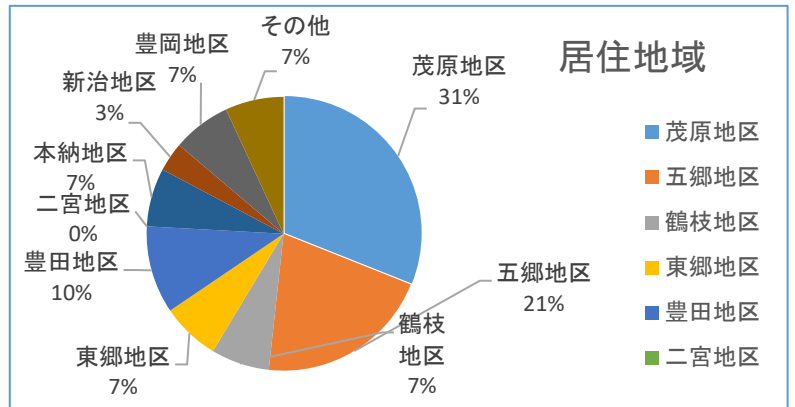

性別	率	%
男	25	76%
女	3	9%
未記入	5	15%
合計	33	

年代	率	%
20代	0	0%
30代	3	9%
40代	2	6%
50代	6	18%
60代	10	30%
70代	11	33%
未記入	1	3%
合計	33	

居住地域	率	%
茂原地区	9	31%
五郷地区	6	21%
鶴枝地区	2	7%
東郷地区	2	7%
豊田地区	3	10%
二宮地区	0	0%
本納地区	2	7%
新治地区	1	3%
豊岡地区	2	7%
その他	2	7%
合計	29	

どこで知った	率	%
広報もばら	13	29%
知人	5	11%
議会便り	14	31%
自治会回覧	6	13%
チラシ	2	4%
市議会HP	3	7%
その他	2	4%
合計	45	

内容満足度	率	
満足	1	3%
やや満足	12	39%
普通	10	32%
やや不満	5	16%
不満	3	10%
合計	31	

定例会報告時間	率	
丁度良い	19	58%
短い	5	15%
長い	5	15%
未回答	4	12%
合計	33	