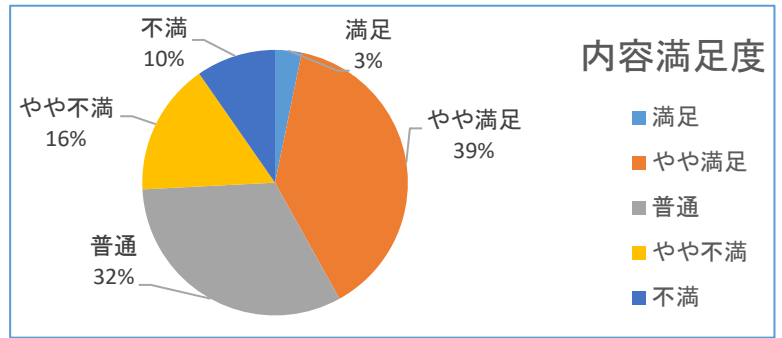

性別	率	%
男	25	76%
女	3	9%
未記入	5	15%
合計	33	

年代	率	%
20代	0	0%
30代	3	9%
40代	2	6%
50代	6	18%
60代	10	30%
70代	11	33%
未記入	1	3%
合計	33	

居住地域	率	%
茂原地区	9	31%
五郷地区	6	21%
鶴枝地区	2	7%
東郷地区	2	7%
豊田地区	3	10%
二宮地区	0	0%
本納地区	2	7%
新治地区	1	3%
豊岡地区	2	7%
その他	2	7%
合計	29	

どこで知った	率	%
広報もばら	13	29%
知人	5	11%
議会便り	14	31%
自治会回覧	6	13%
チラシ	2	4%
市議会HP	3	7%
その他	2	4%
合計	45	

内容満足度	率	
満足	1	3%
やや満足	12	39%
普通	10	32%
やや不満	5	16%
不満	3	10%
合計	31	

定例会報告時間	率	
丁度良い	19	58%
短い	5	15%
長い	5	15%
未回答	4	12%
合計	33	