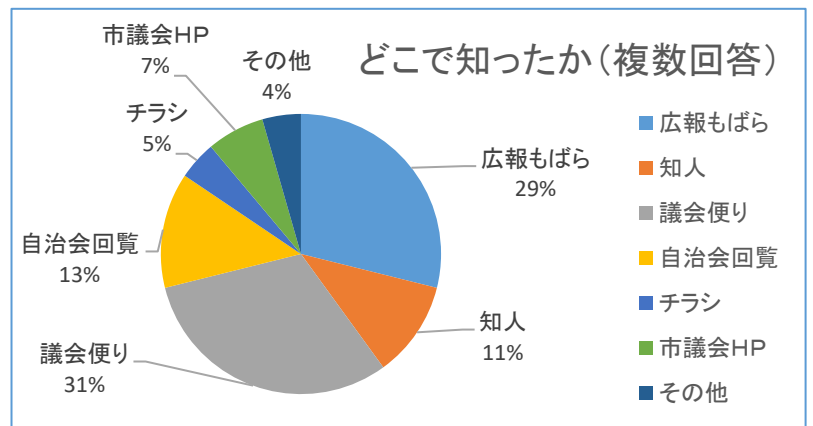

性別	率	%
男	25	76%
女	3	9%
未記入	5	15%
合計	33	

年代	率	%
20代	0	0%
30代	3	9%
40代	2	6%
50代	6	18%
60代	10	30%
70代	11	33%
未記入	1	3%
合計	33	

居住地域	率	%
茂原地区	9	31%
五郷地区	6	21%
鶴枝地区	2	7%
東郷地区	2	7%
豊田地区	3	10%
二宮地区	0	0%
本納地区	2	7%
新治地区	1	3%
豊岡地区	2	7%
その他	2	7%
合計	29	

どこで知った	率	%
広報もばら	13	29%
知人	5	11%
議会便り	14	31%
自治会回覧	6	13%
チラシ	2	4%
市議会HP	3	7%
その他	2	4%
合計	45	

内容満足度	率	
満足	1	3%
やや満足	12	39%
普通	10	32%
やや不満	5	16%
不満	3	10%
合計	31	

定例会報告時間	率	
丁度良い	19	58%
短い	5	15%
長い	5	15%
未回答	4	12%
合計	33	