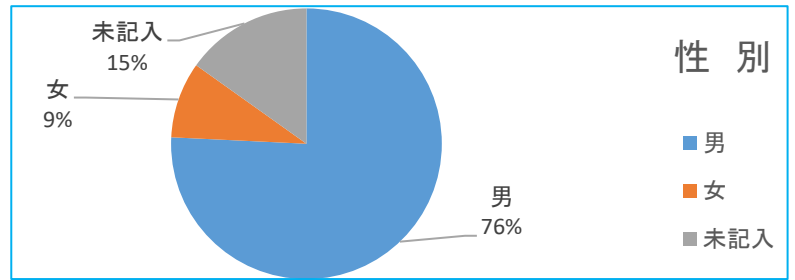

性別	率	%
男	25	76%
女	3	9%
未記入	5	15%
合計	33	

年代	率	%
20代	0	0%
30代	3	9%
40代	2	6%
50代	6	18%
60代	10	30%
70代	11	33%
未記入	1	3%
合計	33	

居住地域	率	%
茂原地区	9	31%
五郷地区	6	21%
鶴枝地区	2	7%
東郷地区	2	7%
豊田地区	3	10%
二宮地区	0	0%
本納地区	2	7%
新治地区	1	3%
豊岡地区	2	7%
その他	2	7%
合計	29	

どこで知った	率	%
広報もばら	13	29%
知人	5	11%
議会便り	14	31%
自治会回覧	6	13%
チラシ	2	4%
市議会HP	3	7%
その他	2	4%
合計	45	

内容満足度	率	
満足	1	3%
やや満足	12	39%
普通	10	32%
やや不満	5	16%
不満	3	10%
合計	31	

定例会報告時間	率	
丁度良い	19	58%
短い	5	15%
長い	5	15%
未回答	4	12%
合計	33	