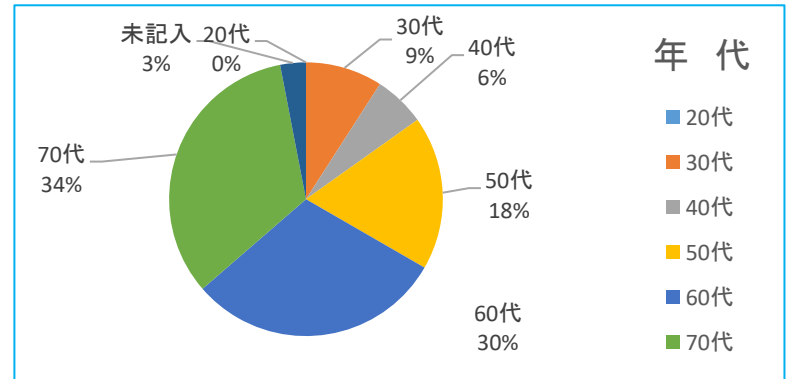

性別	率	%
男	25	76%
女	3	9%
未記入	5	15%
合計	33	

年代	率	%
20代	0	0%
30代	3	9%
40代	2	6%
50代	6	18%
60代	10	30%
70代	11	33%
未記入	1	3%
合計	33	

居住地域	率	%
茂原地区	9	31%
五郷地区	6	21%
鶴枝地区	2	7%
東郷地区	2	7%
豊田地区	3	10%
二宮地区	0	0%
本納地区	2	7%
新治地区	1	3%
豊岡地区	2	7%
その他	2	7%
合計	29	

どこで知った	率	%
広報もばら	13	29%
知人	5	11%
議会便り	14	31%
自治会回覧	6	13%
チラシ	2	4%
市議会HP	3	7%
その他	2	4%
合計	45	

内容満足度	率	
満足	1	3%
やや満足	12	39%
普通	10	32%
やや不満	5	16%
不満	3	10%
合計	31	

定例会報告時間	率	
丁度良い	19	58%
短い	5	15%
長い	5	15%
未回答	4	12%
合計	33	