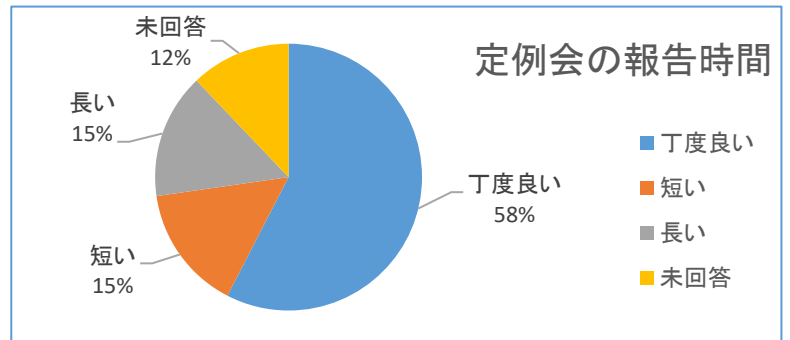

性別	率	%
男	25	76%
女	3	9%
未記入	5	15%
合計	33	

年代	率	%
20代	0	0%
30代	3	9%
40代	2	6%
50代	6	18%
60代	10	30%
70代	11	33%
未記入	1	3%
合計	33	

居住地域	率	%
茂原地区	9	31%
五郷地区	6	21%
鶴枝地区	2	7%
東郷地区	2	7%
豊田地区	3	10%
二宮地区	0	0%
本納地区	2	7%
新治地区	1	3%
豊岡地区	2	7%
その他	2	7%
合計	29	

どこで知った	率	%
広報もばら	13	29%
知人	5	11%
議会便り	14	31%
自治会回覧	6	13%
チラシ	2	4%
市議会HP	3	7%
その他	2	4%
合計	45	

内容満足度	率	
満足	1	3%
やや満足	12	39%
普通	10	32%
やや不満	5	16%
不満	3	10%
合計	31	

定例会報告時間	率	
丁度良い	19	58%
短い	5	15%
長い	5	15%
未回答	4	12%
合計	33	