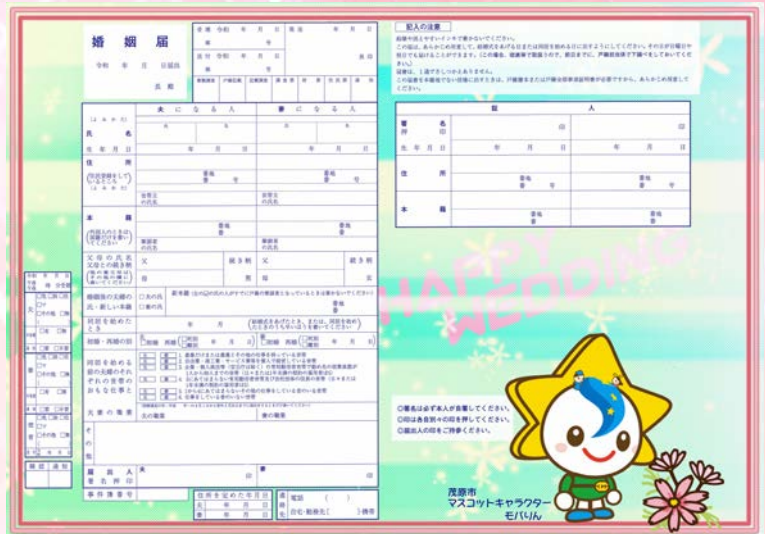

モバリんの 婚姻届ができました

市では、10月1日より、市のマスコットキャラクターであるモバリんのデザインを使用した婚姻届の配布を始めました。

市の花コスモスをあしらったデザインのほか、バレンタインデー、ホワイトデー、七夕、クリスマスの合計5種類からお選びいただけます。

お二人の門出を茂原市オリジナルデザインでお祝いしませんか？

バレンタインデー

七夕

クリスマス

婚姻届は市民課ウェブページより、ダウンロードできます。

「広報もばら」をアプリでカラー配信「マチイロ」に登録しましょう！

お問い合わせは、秘書広報課（3階）☎(20)1512、FAX(20)1601、
「マチイロ」に関するお問い合わせは、(株)ホープ ☎092(716)1404へ。

お問い合わせは、市民課（2階）☎(20)1502、FAX(20)1600へ。

主な内容

- ◆子宮頸がん検診・乳がん検診（P2～3）
- ◆行財政改革大綱第7次実施計画の進捗状況をお知らせします（P7）
- ◆スポーツもばら（P8～9）
- ◆ハロータウン（P10～11）