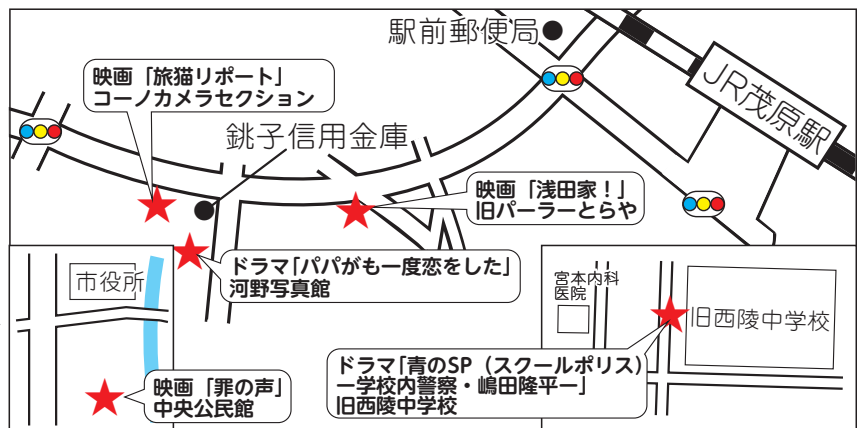

# 茂原のロケ地を楽しもう！ ロケ地パネルを設置しています！

千葉もばらロケーションサービスの設立以降、市内の多くの場所がさまざまな有名作品のロケ地となってきました。

皆さんにロケ地巡りをもっと楽しんでいただくため、市内の人気ロケ地である榎町商店街に“ロケ地パネル”を設置しています！ぜひ現地を訪れて、ロケ地を体感してみてください！

▲撮影時は多くのスタッフが訪れます

▲ロケ地マップと一緒に楽しみてください！