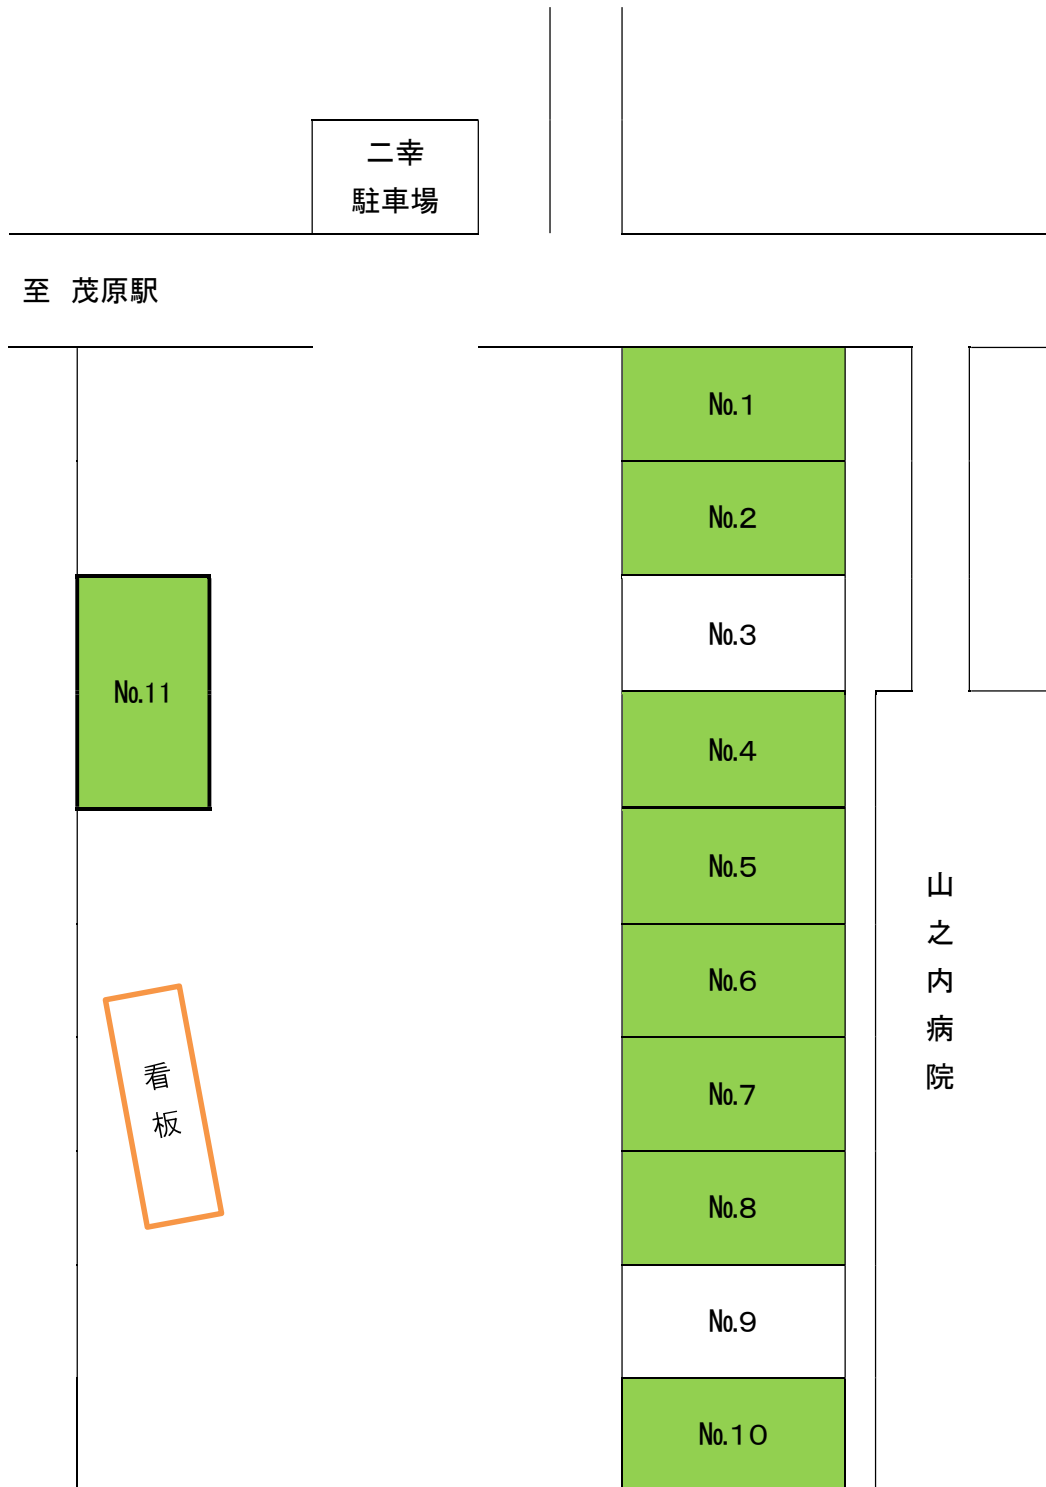

# 町保駐車場配置図

R6.4.1 現在  
空 2 台

茂原市町保字道祖神前 3-74

 利用者あり

 利用者なし