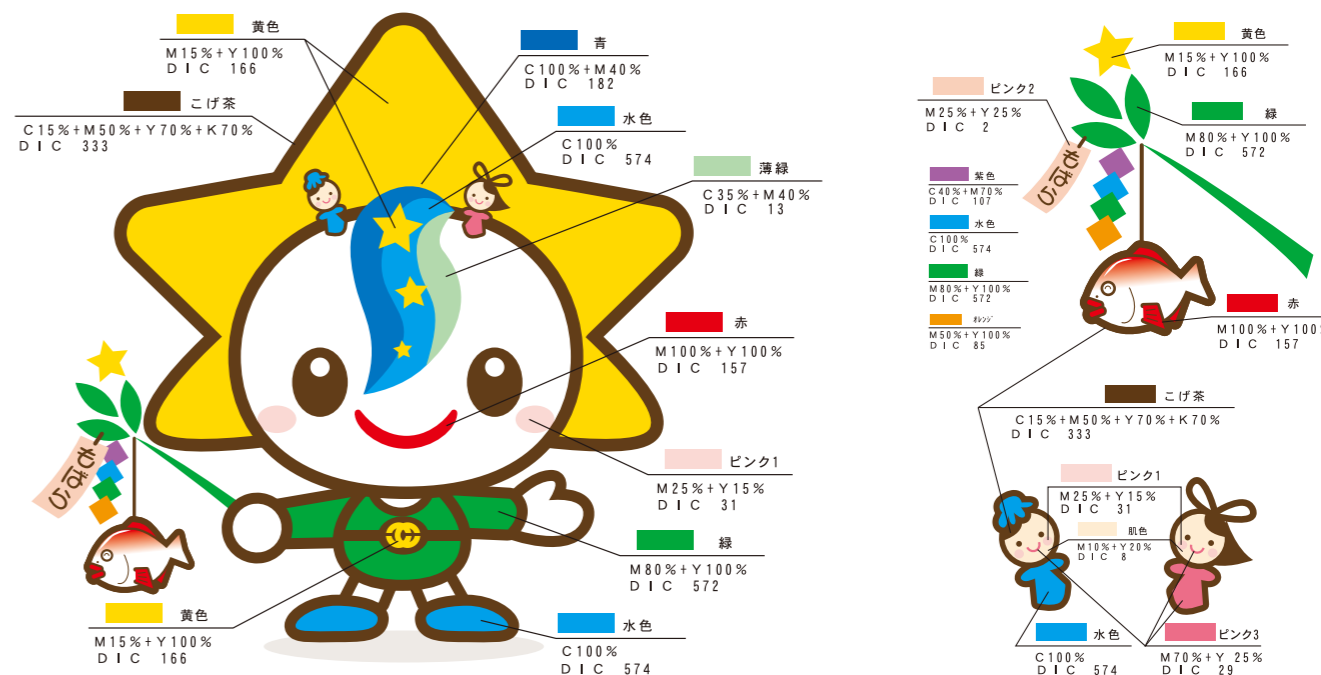

七夕のまちもばら

モバリんライセンス使用ガイドライン(無償編)⑦

196 design patterns

茂原市マスコットキャラクター

モバリん

Design Collection

はじめに

モバリんは、平成23年7月に茂原七夕まつりマスコットキャラクターとして誕生しました。

その後、平成24年11月に市制施行60周年を迎えるにあたり、茂原市のマスコットキャラクターとなり、七夕まつりを始め茂原市を訪れる人々を元気にし、茂原市の魅力を全国に発信しています。また、茂原市からのお知らせや各種イベント等のPR活動を行います。

本書は、モバリんの所定のデザインを無償でポスター・チラシ等広告物に使用する際のガイドラインとして作成したものです。

ご利用にあたっては、本書と併せて「茂原市マスコットキャラクター「モバリん」デザイン等使用取扱要綱も参照いただき、事前の使用確認をお願い致します。

デザインエレメント

正式名称 茂原市マスコットキャラクター「モバリん」
愛称/通称 モバリん

「モバリん」とは

- モバリんはモバラー星からやってくる宇宙人。
- 茂原市が大好きで茂原市を盛り上げるためなら何でもやってくれる。
- 頭は星になっていて空も飛べる。
- 好奇心旺盛で前向きな性格で常に生き生きワクワクしている。
- とても元気で活動的。
- 髪の毛は天の川で、きらきらお星様がほどこしてあり、織姫と彦星が(人形)一緒に応援してくれる。
- ベルトヘッドには市章。
- 緑の服は茂原市の豊かな自然。
- 水色の靴は清らかな水を象徴。
- 竹筐には伝統工芸品の鯛ちょうちんを飾ってある。

マスコットキャラクターのカラー

カラー表現

モバリん(正面 鯛ちょうちん)

モノクロ表現

モバリん(正面 鯛ちょうちん)

デザインのルール

- 縦横の比率を変えない
- バランスを変えない
- 書き加えたり取り除いたりしない
- 他のものを上に重ねない
- 色を変えない

※素材、加工などの制限により商品化において規定通りの表現が出来ない場合は、ご相談下さい。