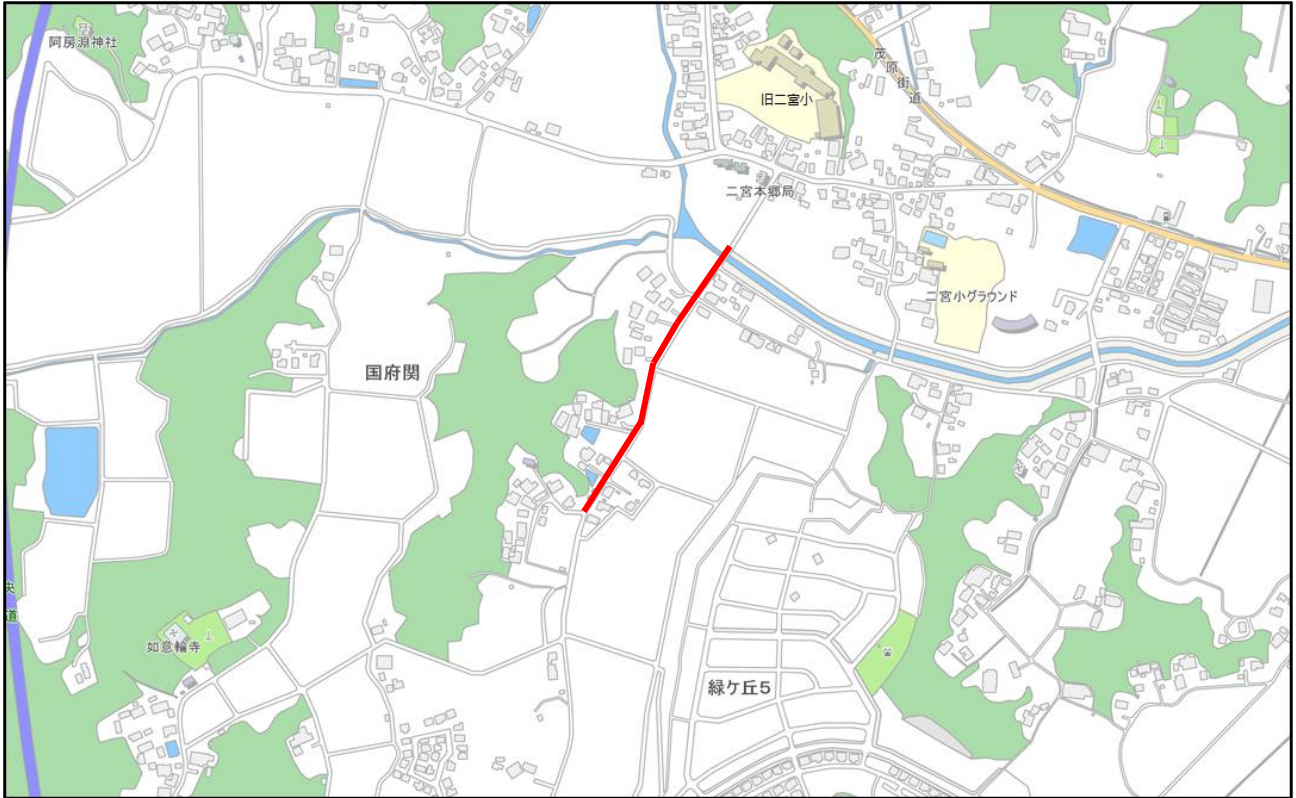

二宮小学校No.1 緑ヶ丘周回道路

二宮小学校No.2 二宮郵便局東側、側溝のふたが無い

二宮小学校No.3 旧二宮小学校から国府関付近（国府関 133-1）

二宮小学校No.4 二宮小正門前（緑ヶ丘 4-38）