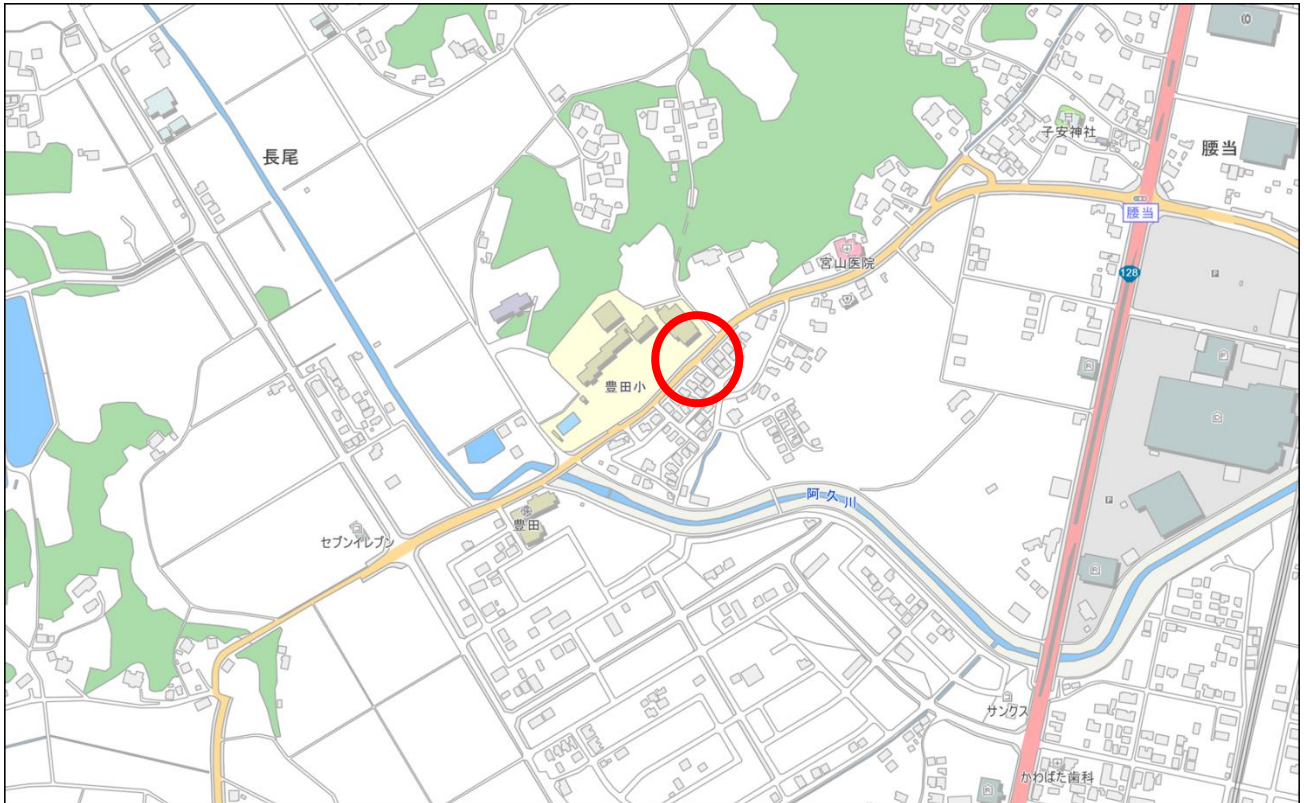

豊田小学校No.1 茂原市腰当 1415 地先のカーブ

豊田小学校No.2 長尾セブンイレブン十字路付近 県道茂原環状線

豊田小学校No.3 茂原市長尾 川代踏切

豊田小学校No.4 長尾橋神社付近のカーブ

豊田小学校No.5 うたき新茂原店前十字路

豊田小学校No.6 長尾 2331-3 地先十字路

豊田小学校No.7 豊田小前の横断歩道

豊田小学校No.8 茂原市小林 393 地近くの十字路