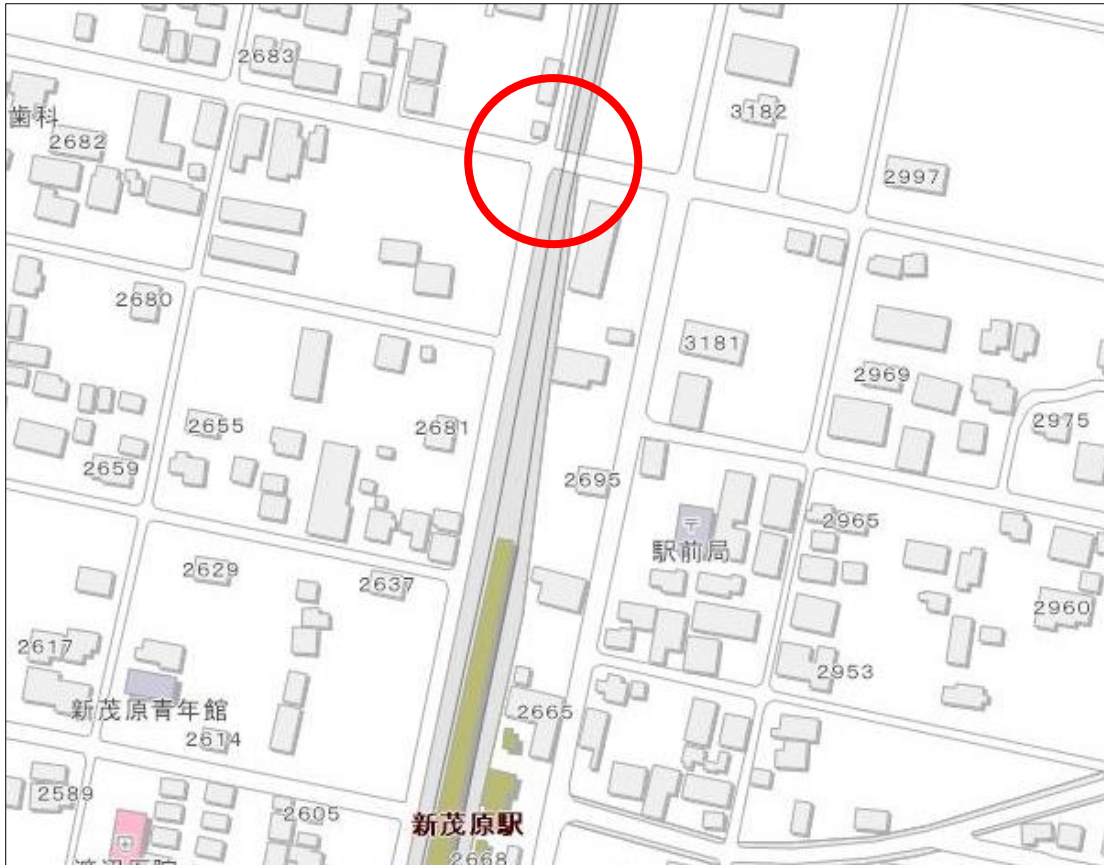

豊田小学校No.1 茂原市腰当 1415 地先のカーブ

豊田小学校No.2 長尾セブンイレブン十字路付近 県道茂原環状線

豊田小学校No.3 茂原市長尾 川代踏切

豊田小学校No.4 長尾橋神社付近のカーブ

豊田小学校No.5 うたき新茂原店前十字路

豊田小学校No.6 長尾 2331-3 地先十字路

豊田小学校No.7 豊田小前の横断歩道

豊田小学校No.8 茂原市小林 393 地近くの十字路