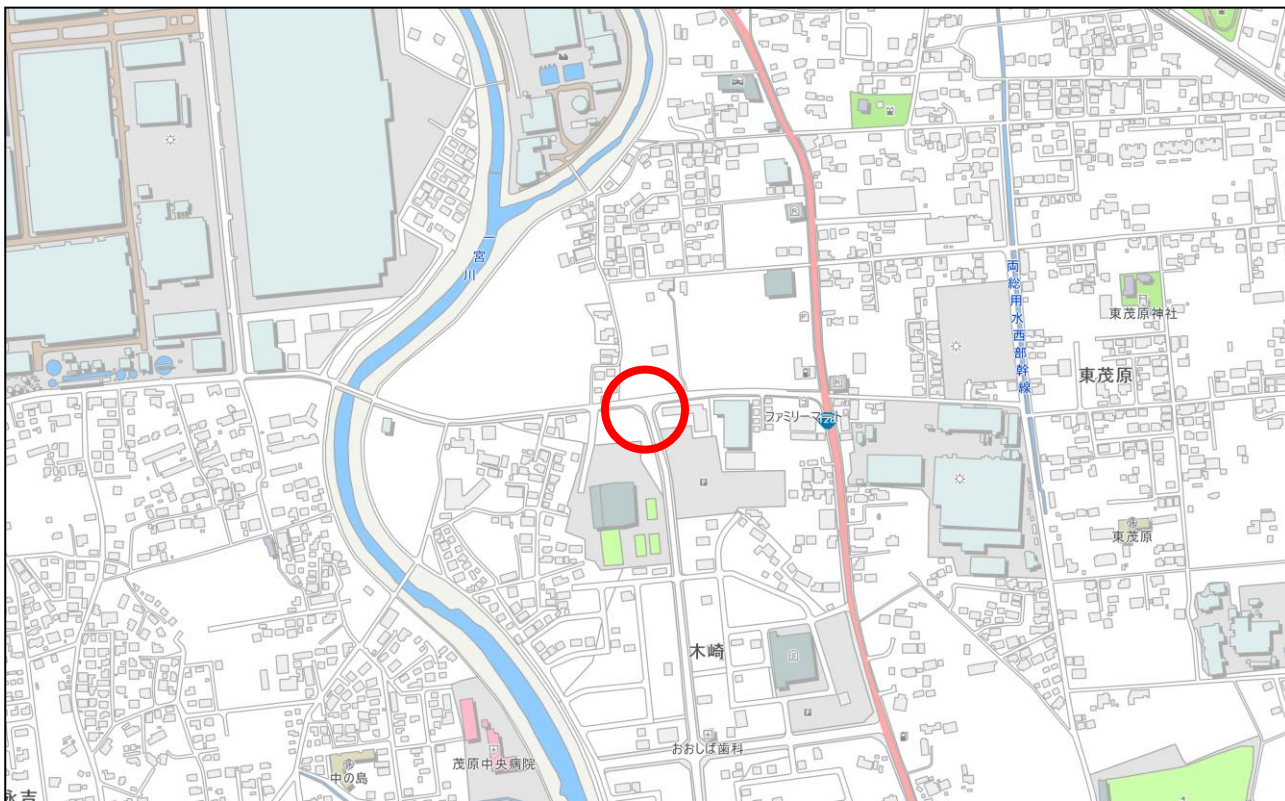

中の島小学校No.1 中の島交差点から下永吉の交差点まで

中の島小学校No.2 給食センター北側のT字路

中の島小学校№3 大芝 3 丁目付近一宮川の大芝側の側道