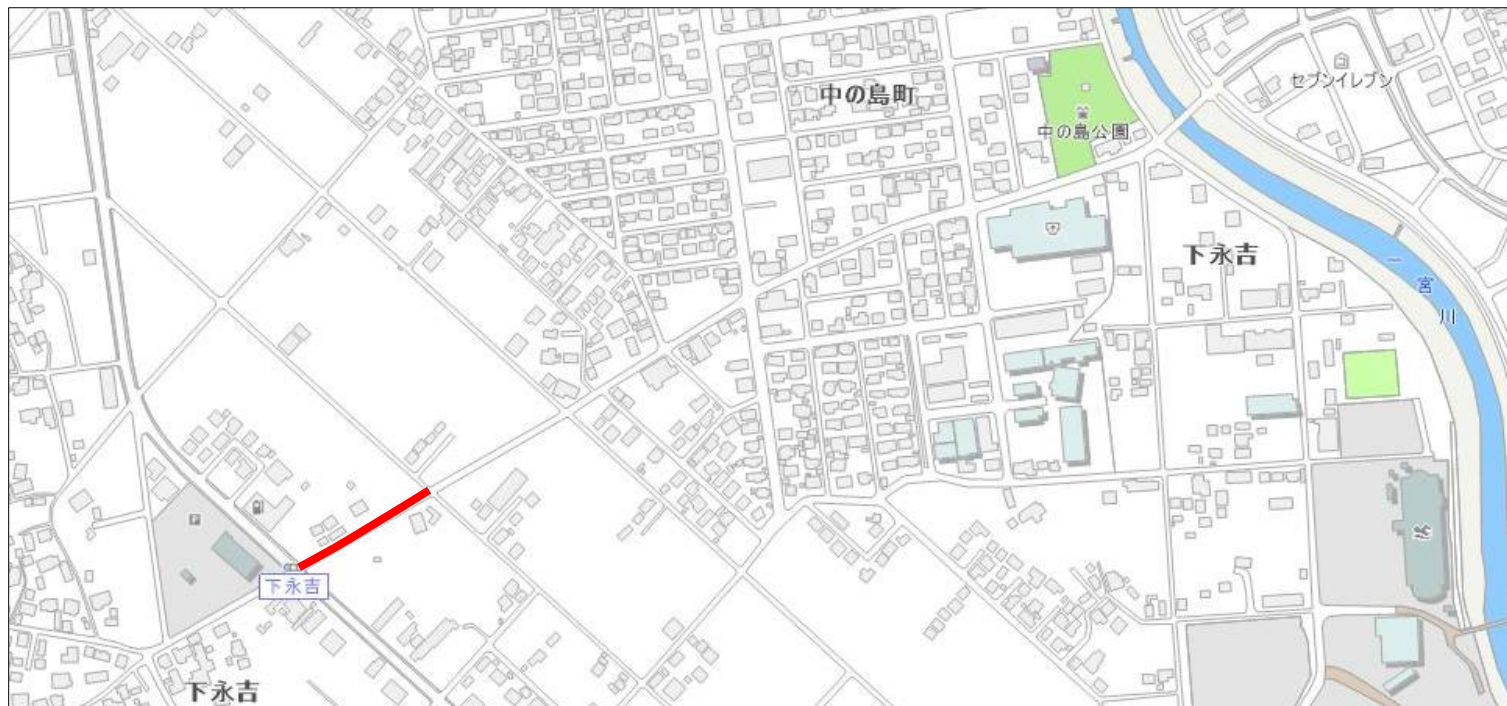

中の島小学校No.1 中の島交差点から下永吉の交差点まで

中の島小学校No.2 国道 128 号大芝交差点から茂原市大芝 550 地先までの通学路

中の島小学校No.3 道目木地区の草刈橋南側の道路側溝

中の島小学校No.4 給食センター北側のT字路

中の島小学校№.5 大芝3丁目付近一宮川の大芝側の側道

中の島小学校№.6 南中学校の下のセブンイレブンからワコー堂までの道路