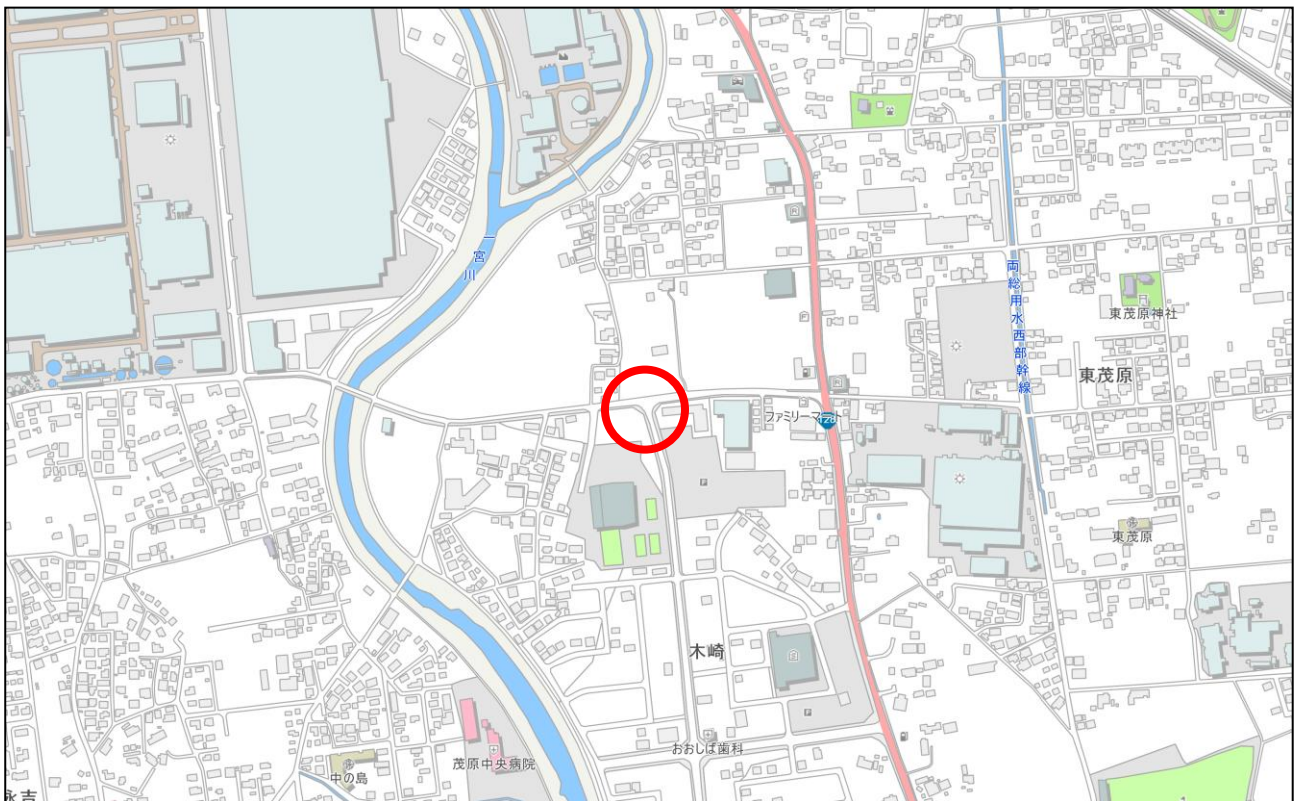

中の島小学校No.1 中の島交差点から下永吉の交差点まで

中の島小学校No.2 国道 128 号大芝交差点から茂原市大芝 550 地先までの通学路

中の島小学校No.3 道目木地区の草刈橋南側の道路側溝

中の島小学校No.4 給食センター北側のT字路

中の島小学校№.5 大芝3丁目付近一宮川の大芝側の側道

中の島小学校№.6 南中学校の下のセブンイレブンからワコー堂までの道路