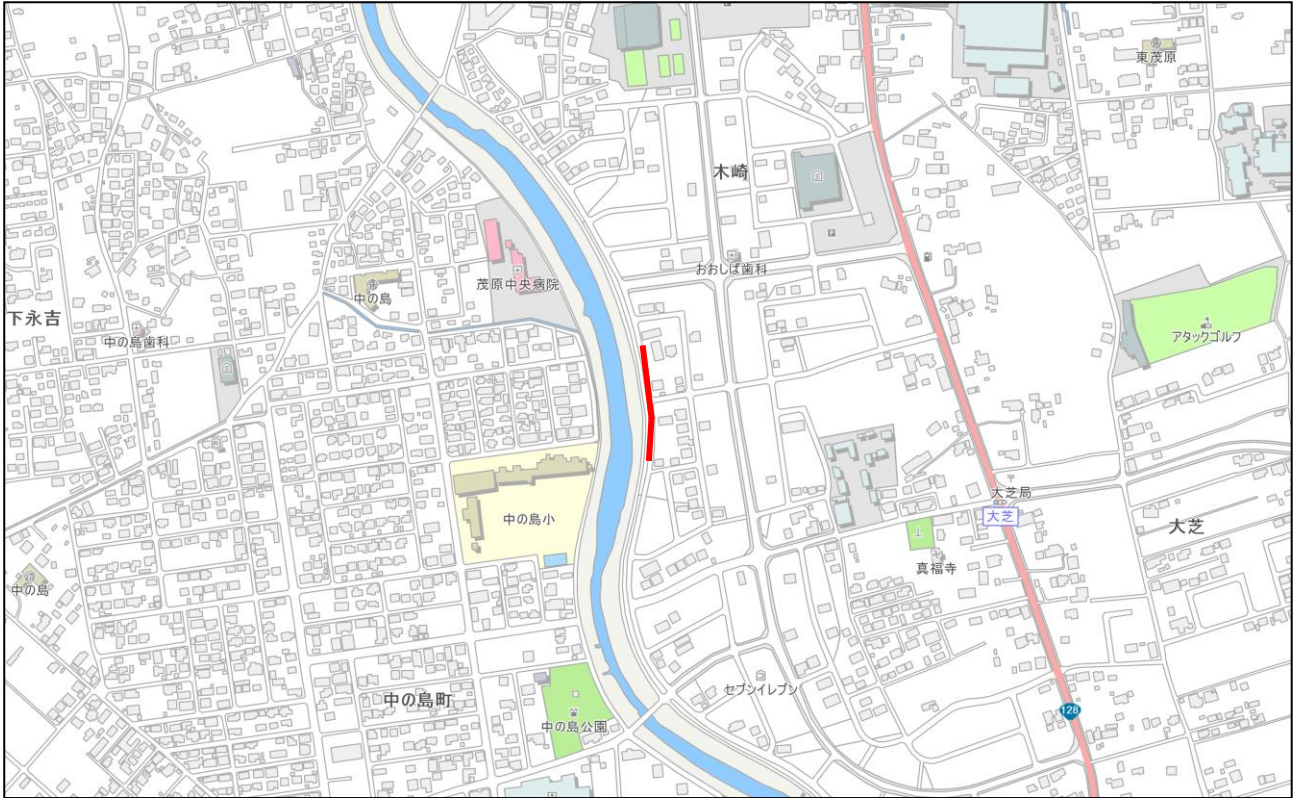

中の島小学校No.1 中の島交差点から下永吉の交差点まで

中の島小学校No.2 国道 128 号大芝交差点から茂原市大芝 550 地先までの通学路

中の島小学校No.3 道目木地区の草刈橋南側の道路側溝

中の島小学校No.4 給食センター北側のT字路

中の島小学校№.5 大芝3丁目付近一宮川の大芝側の側道

中の島小学校№.6 南中学校の下のセブンイレブンからワコー堂までの道路