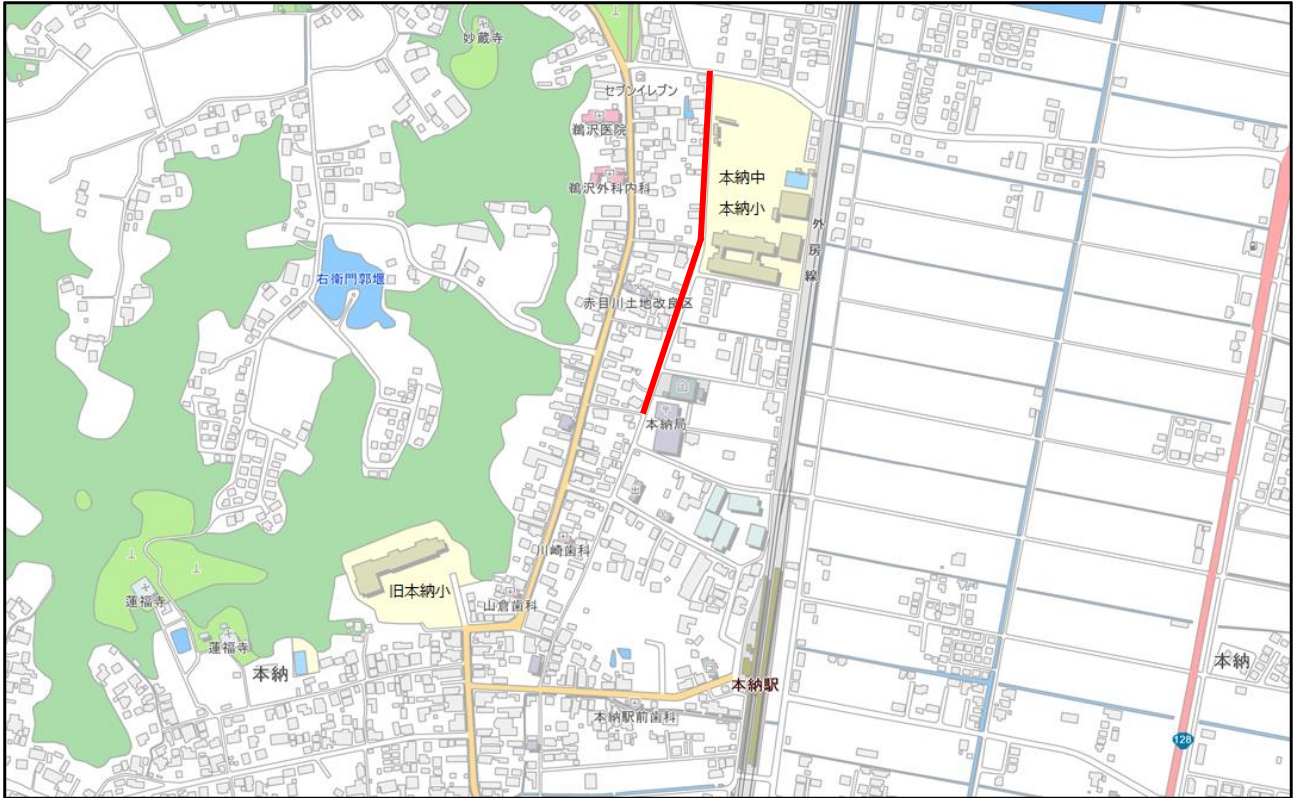

本納小学校No.1 本宿下踏切から橘樹神社前交差点まで

本納小学校No.2 田中下踏切周辺・本宿下踏切・中曾根踏切・以后塚踏切

本納小学校No.3 本納中学校テニスコート脇 T 字路交差点から郵便局までの道路

本納小学校No.4 はな家から大網に向かう歩道

本納小学校No.5 ねぎぼうずの信号付近

本納小学校No.6 旧新次屋の前を通る道路

本納小学校No.7 旧スーパーマーケットアトレ付近側溝のグレーチング

本納小学校No.8 滝の谷から大網方面歩道

本納小学校No.9 滝ノ谷手前の歩道にかかる樹木

本納小学校No.10 No.9の歩道に接する空き家前の側溝

本納小学校No.11 橘樹神社駐車場前の歩道