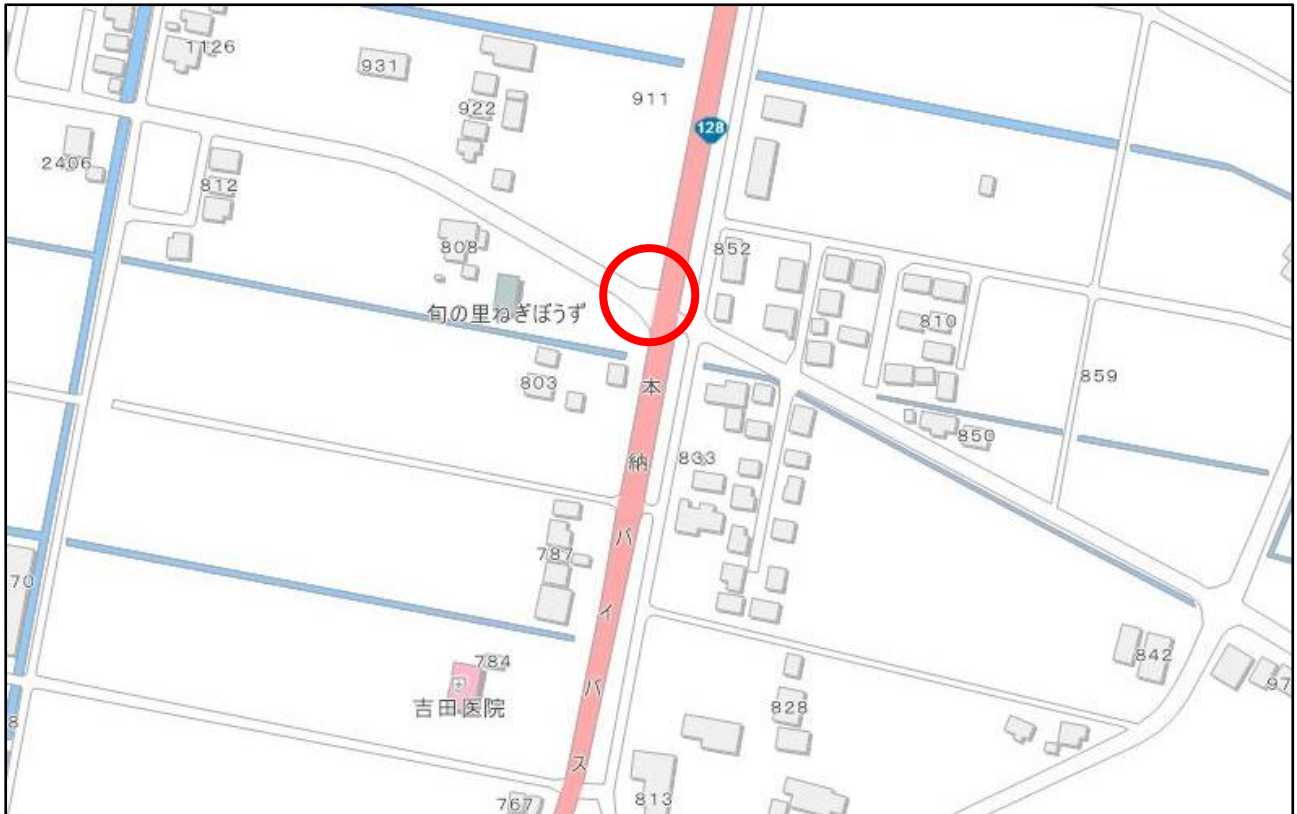

本納小学校No.1 本宿下踏切から橘樹神社前交差点まで

本納小学校No.2 田中下踏切周辺・本宿下踏切・中曾根踏切・以后塚踏切

本納小学校No.3 本納中学校テニスコート脇 T 字路交差点から郵便局までの道路

本納小学校No.4 はな家から大網に向かう歩道

本納小学校No.5 ねぎぼうずの信号付近

本納小学校No.6 旧新次屋の前を通る道路

本納小学校No.7 旧スーパーマーケットアトレ付近側溝のグレーチング

本納小学校No.8 滝の谷から大網方面歩道

本納小学校No.9 滝ノ谷手前の歩道にかかる樹木

本納小学校No.10 No.9の歩道に接する空き家前の側溝

本納小学校No.11 橘樹神社駐車場前の歩道