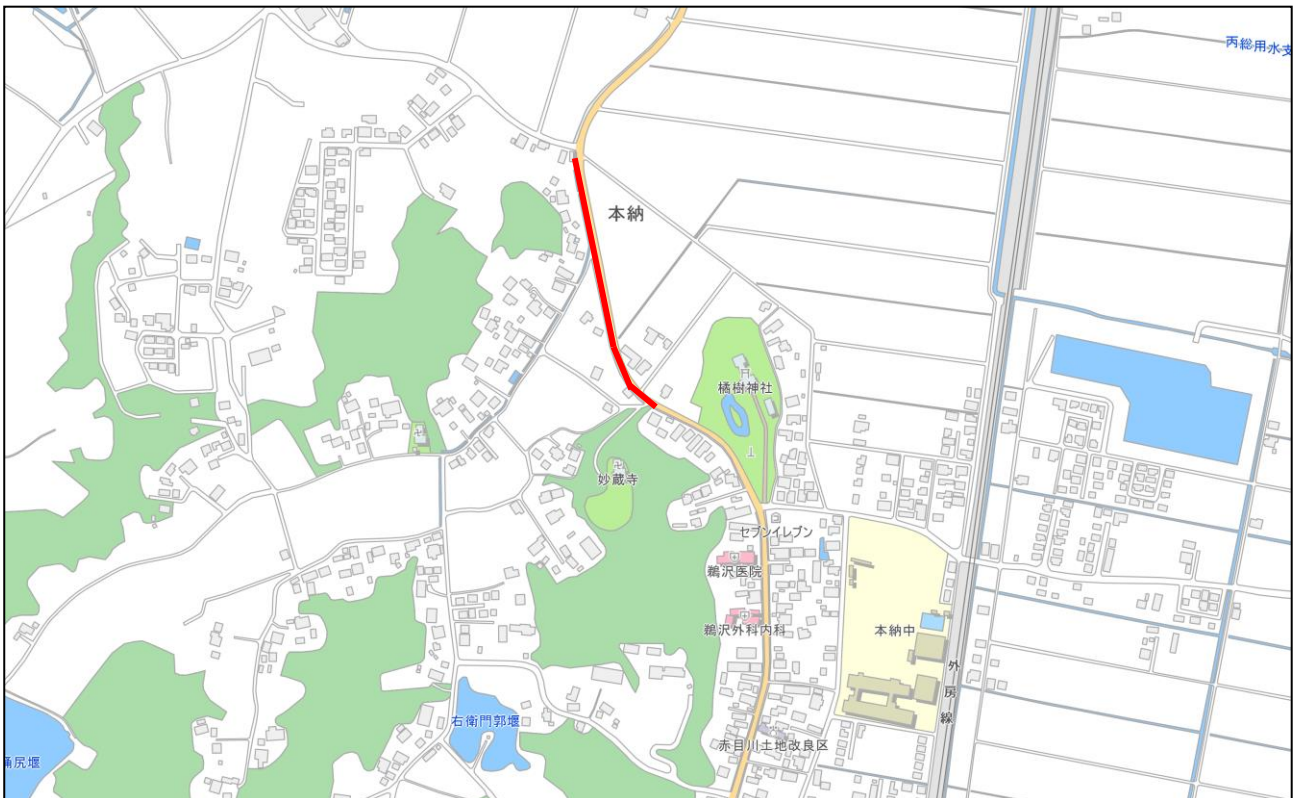

本納小学校No.1 本宿下踏切から橘樹神社前交差点まで

本納小学校No.2 田中下踏切周辺・本宿下踏切・中曾根踏切・以后塚踏切

本納小学校No.3 本納中学校テニスコート脇 T 字路交差点から郵便局までの道路

本納小学校No.4 はな家から大網に向かう歩道

本納小学校No.5 ねぎぼうずの信号付近

本納小学校No.6 旧新次屋の前を通る道路

本納小学校No.7 旧スーパーマーケットアトレ付近側溝のグレーチング

本納小学校No.8 滝の谷から大網方面歩道

本納小学校No.9 滝ノ谷手前の歩道にかかる樹木

本納小学校No.10 No.9の歩道に接する空き家前の側溝

本納小学校No.11 橘樹神社駐車場前の歩道