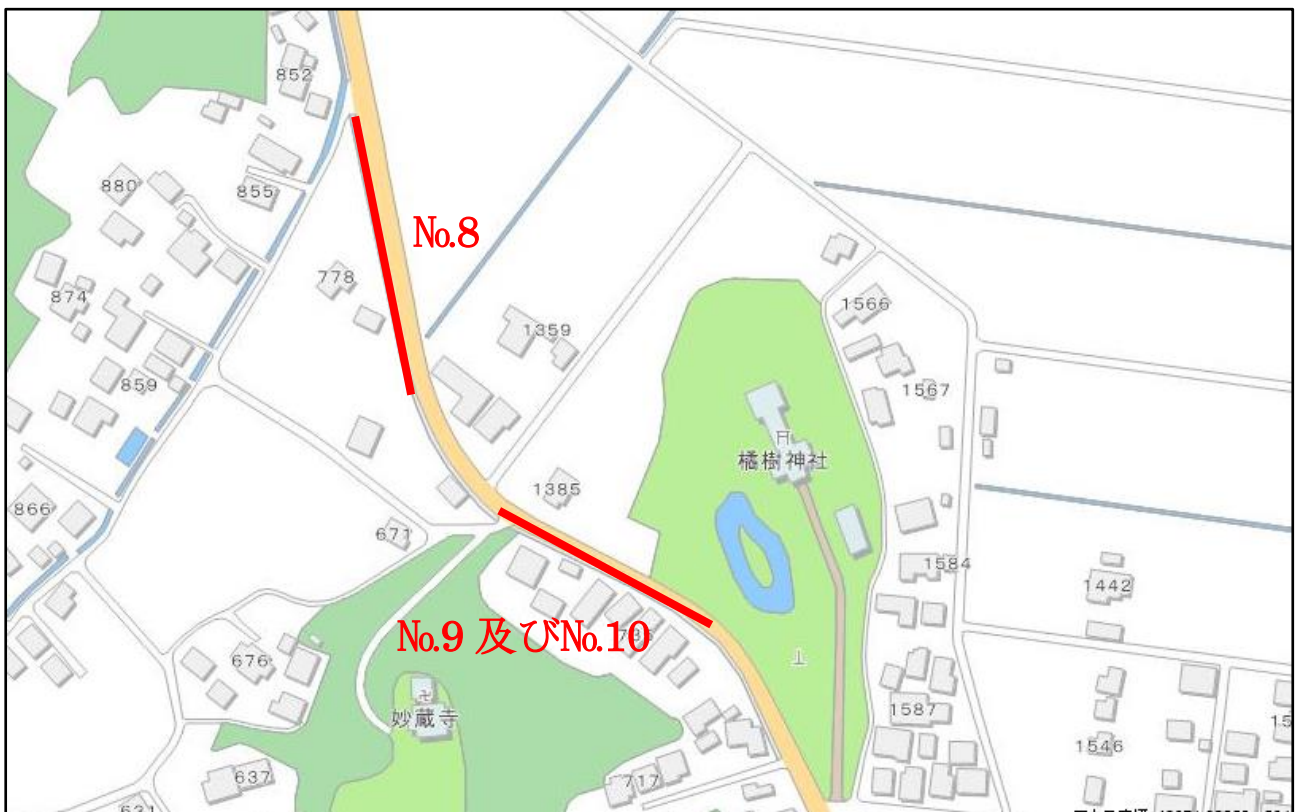

本納小学校No.1 本宿下踏切から橘樹神社前交差点まで

本納小学校No.2 田中下踏切周辺・本宿下踏切・中曾根踏切・以后塚踏切

本納小学校No.3 本納中学校テニスコート脇 T 字路交差点から郵便局までの道路

本納小学校No.4 はな家から大網に向かう歩道

本納小学校No.5 ねぎぼうずの信号付近

本納小学校No.6 旧新次屋の前を通る道路

本納小学校No.7 旧スーパーマーケットアトレ付近側溝のグレーチング

本納小学校No.8 滝の谷から大網方面歩道

本納小学校No.9 滝ノ谷手前の歩道にかかる樹木

本納小学校No.10 No.9の歩道に接する空き家前の側溝

本納小学校No.11 橘樹神社駐車場前の歩道