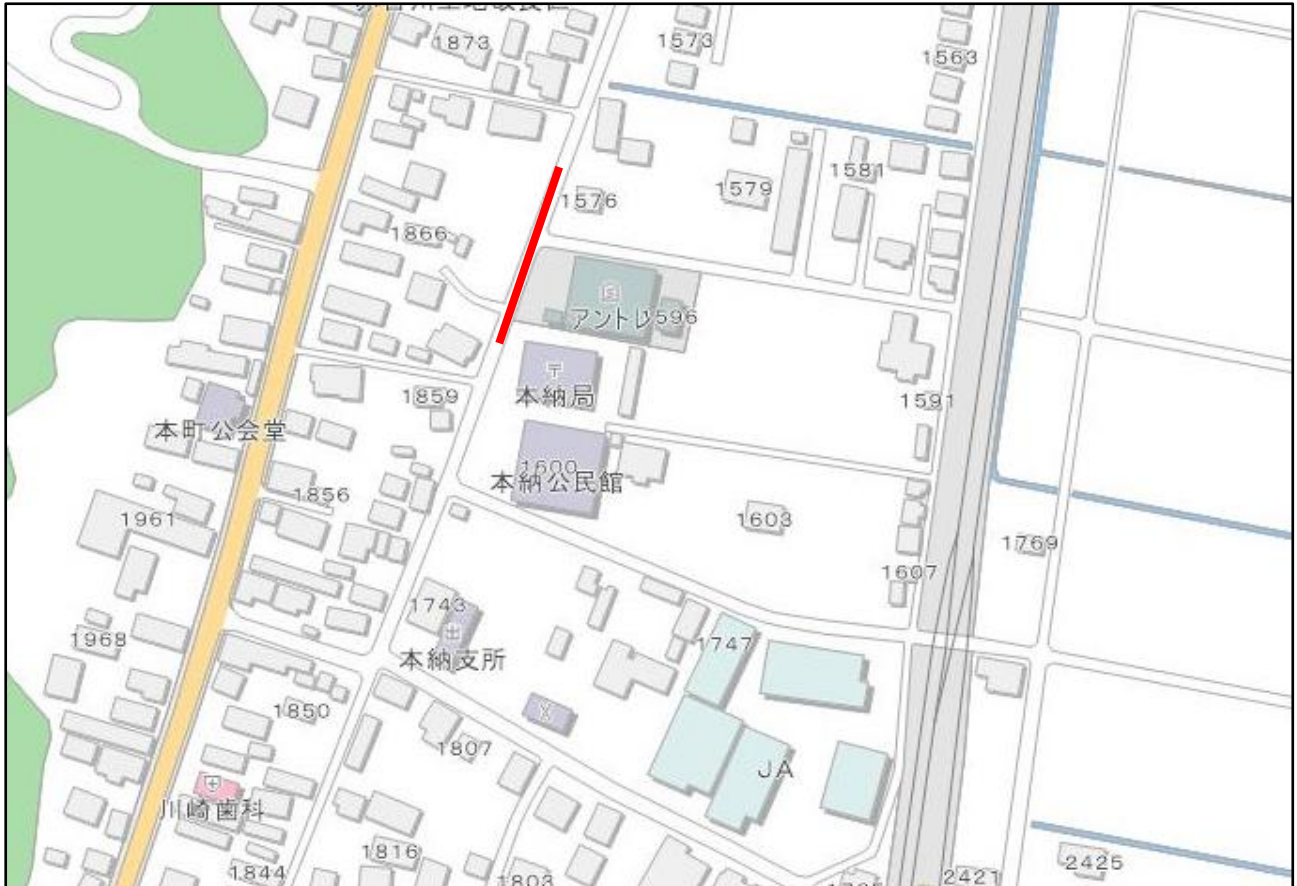

本納小学校No.1 本宿下踏切から橘樹神社前交差点まで

本納小学校No.2 田中下踏切周辺・本宿下踏切・中曾根踏切・以后塚踏切

本納小学校No.3 本納中学校テニスコート脇 T 字路交差点から郵便局までの道路

本納小学校No.4 はな家から大網に向かう歩道

本納小学校No.5 ねぎぼうずの信号付近

本納小学校No.6 旧新次屋の前を通る道路

本納小学校No.7 旧スーパーマーケットアトレ付近側溝のグレーチング

本納小学校No.8 滝の谷から大網方面歩道

本納小学校No.9 滝ノ谷手前の歩道にかかる樹木

本納小学校No.10 No.9の歩道に接する空き家前の側溝

本納小学校No.11 橘樹神社駐車場前の歩道