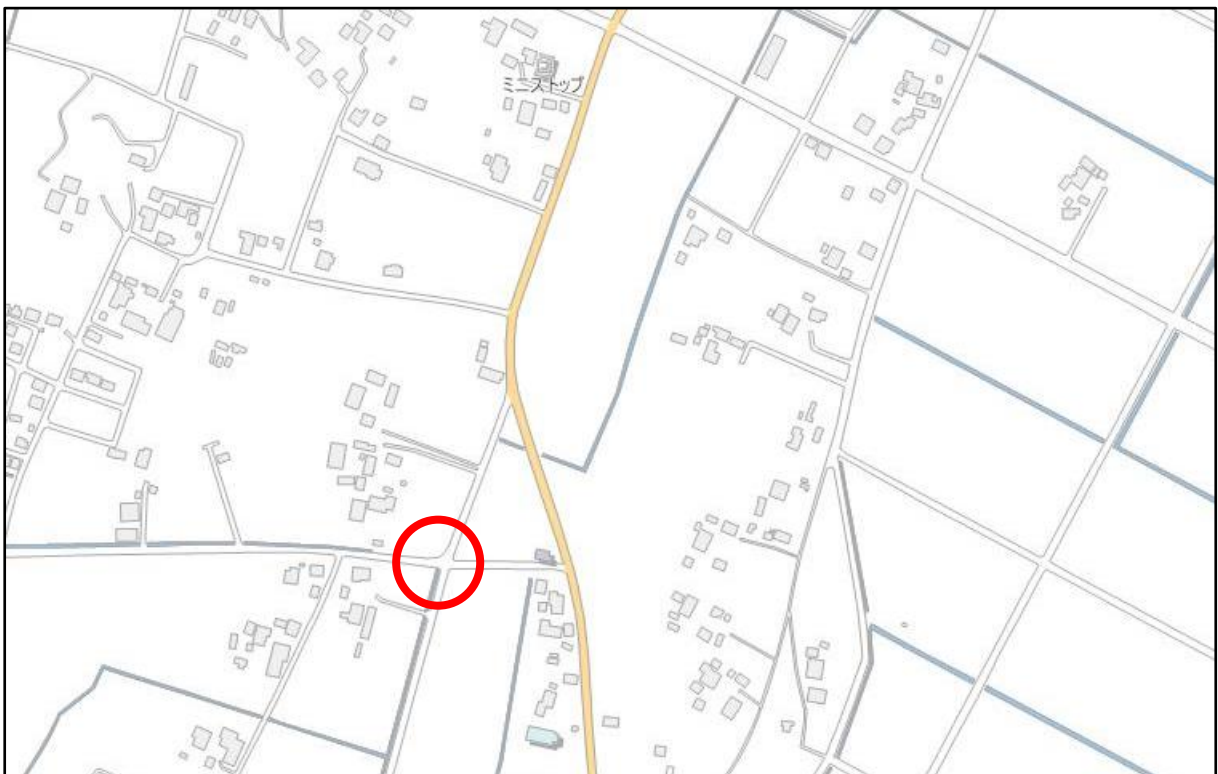

豊岡小学校No.1 バーバーびあーど前～J A豊岡米倉庫前の道

豊岡小学校No.2 千沢方面に曲がって500m先を右折した道

豊岡小学校No.3 千沢に入る道から 100m 程先の突き当りを右折し、さらに突き当りを左折し、大通りに出る前の道

豊岡小学校No.4 ミニストップ栗生野店から南に 300m 程進んだ Y 字路を右に入った先の十字路

豊岡小学校No.5 豊岡小学校から赤目交差点までの道

豊岡小学校No.6 豊岡小学校から、鈴木スタンド手前の道を右折し、三真工場へ向かう道

豊岡小学校No.7 赤目川の橋を渡った先 300m くらい進んだ辺り

豊岡小学校No.8 しんどうスーパー駐車場付近