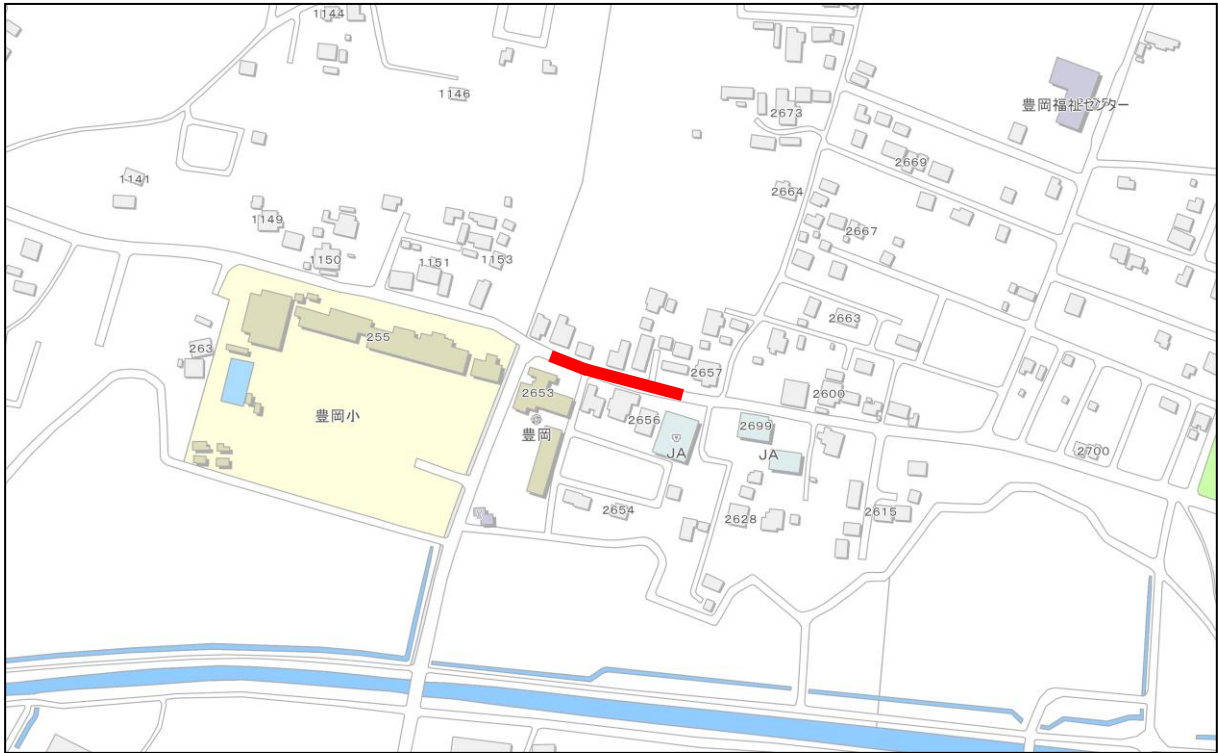

豊岡小学校No.1 バーバーびあーど前～J A豊岡米倉庫前の道

豊岡小学校No.2 千沢方面に曲がって500m先を右折した道

豊岡小学校No.3 千沢に入る道から 100m 程先の突き当りを右折し、さらに突き当りを左折し、大通りに出る前の道

豊岡小学校No.4 ミニストップ栗生野店から南に 300m 程進んだ Y 字路を右に入った先の十字路

豊岡小学校No.5 豊岡小学校から赤目交差点までの道

豊岡小学校No.6 豊岡小学校から、鈴木スタンド手前の道を右折し、三真工場へ向かう道

豊岡小学校No.7 赤目川の橋を渡った先 300m くらい進んだ辺り

豊岡小学校No.8 しんどうスーパー駐車場付近