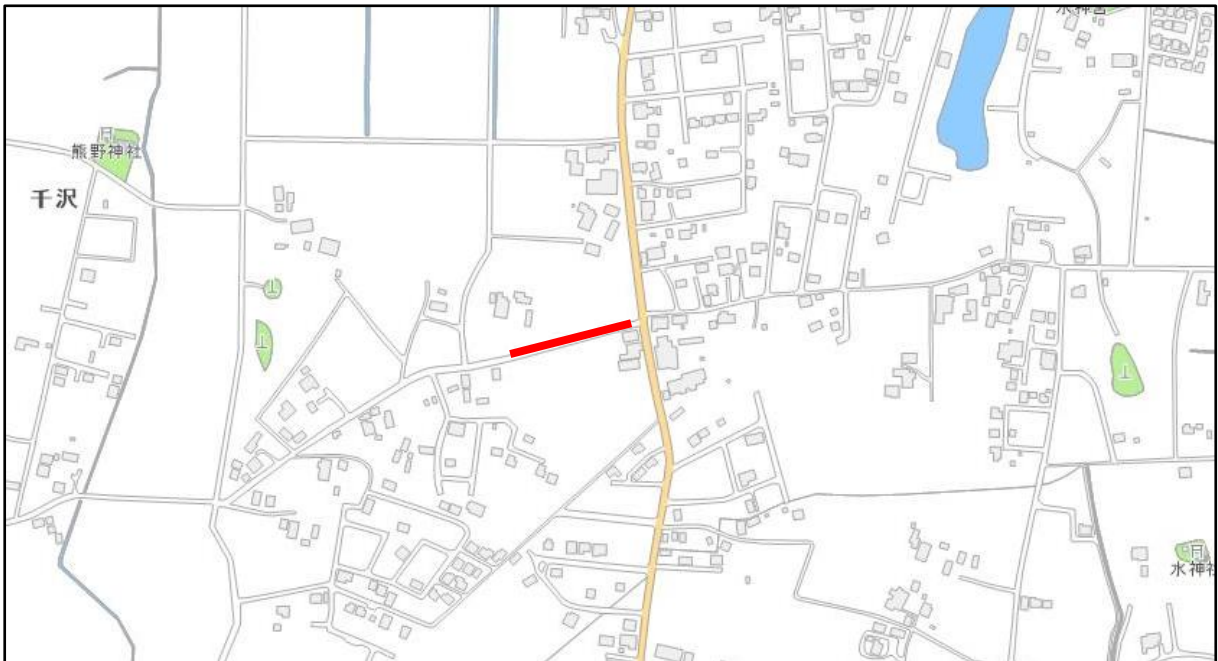

豊岡小学校No.1 バーバーびあーど前～J A豊岡米倉庫前の道

豊岡小学校No.2 千沢方面に曲がって500m先を右折した道

豊岡小学校No.3 千沢に入る道から 100m 程先の突き当りを右折し、さらに突き当りを左折し、大通りに出る前の道

豊岡小学校No.4 ミニストップ栗生野店から南に 300m 程進んだ Y 字路を右に入った先の十字路

豊岡小学校No.5 豊岡小学校から赤目交差点までの道

豊岡小学校No.6 豊岡小学校から、鈴木スタンド手前の道を右折し、三真工場へ向かう道

豊岡小学校No.7 赤目川の橋を渡った先 300m くらい進んだ辺り

豊岡小学校No.8 しんどうスーパー駐車場付近