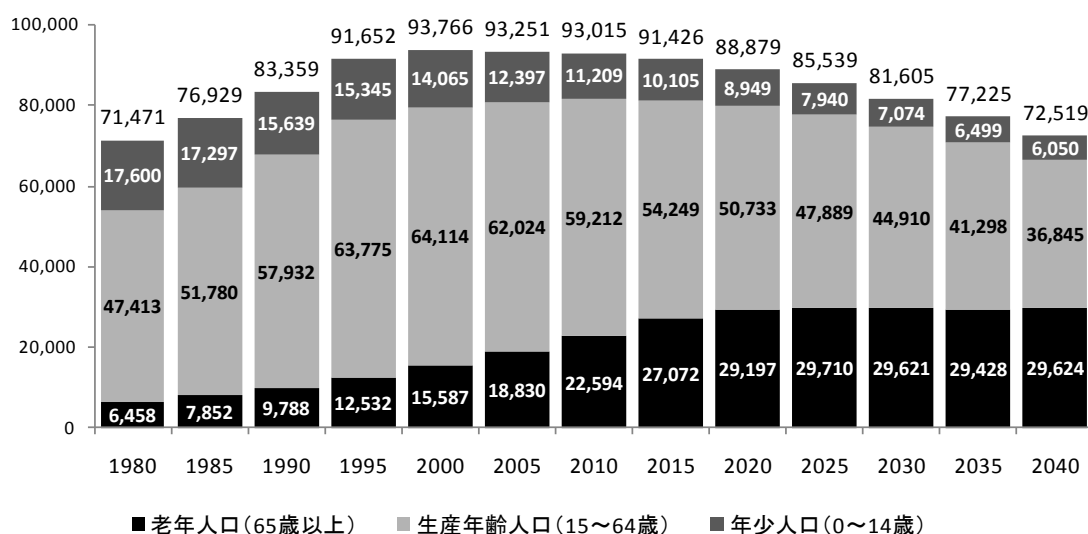

茂原市の人口推移

出典：国立社会保障・人口問題研究所『日本の地域別将来推計人口(平成25年3月推計)』

<http://www.ipss.go.jp/pp-shicyoson/j/shicyoson13/3kekka/Municipalities.asp>