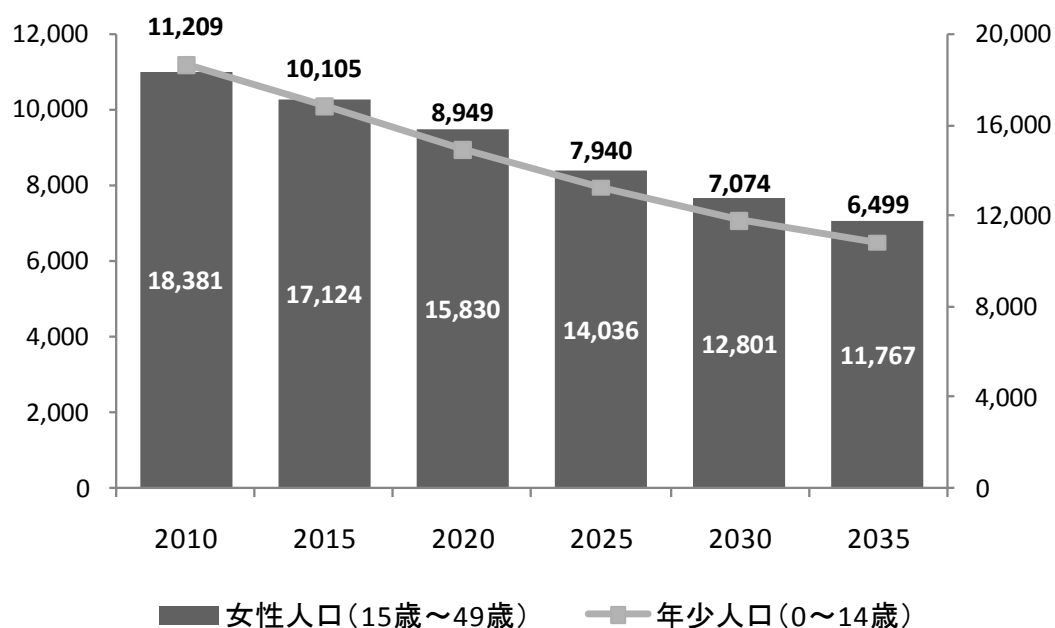

茂原市の人口推移

出典：国立社会保障・人口問題研究所『日本の地域別将来推計人口(平成25年3月推計)』

<http://www.ipss.go.jp/pp-shicyoson/j/shicyoson13/3kekka/Municipalities.asp>