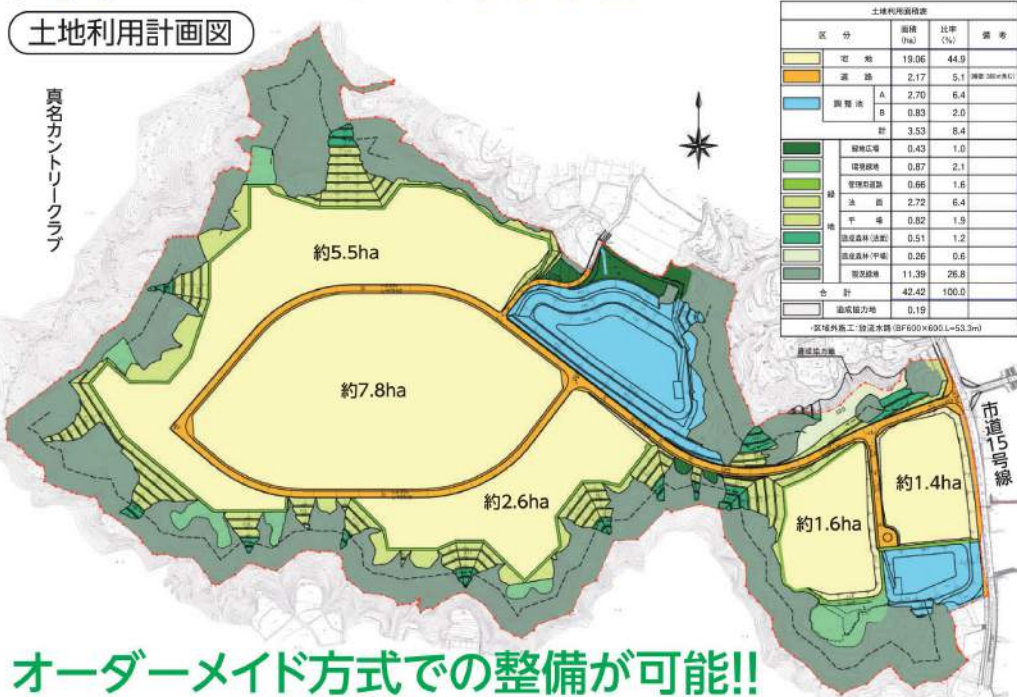

## 土地利用計画図

真名カントリークラブ

オーダーメイド方式での整備が可能!!

■開発テーマ  
豊かな里山環境と共生する成長・先端産業の拠点

### ■概要

|      |  |      |            |
|------|--|------|------------|
| 用地名  | 茂原にいはる   | 事業主体 | 千葉県・茂原市    |
| 所在地  | 茂原市下太田   | 全体面積 | 約42ha (予定) |
| 分譲面積 | 約19ha (予定)   | 用途地域 | 工業地域 (予定)  |
| 分譲開始 | 平成29年度 (予定)  | 分譲価格 | 未定         |
| 設備等  | 用水: 長生都市広域市町村圏組合上水道 (予定)<br>排水: 各企業が浄化の上、工業団地内排水管を経て、太田川へ排水 (予定)<br>電力: 高圧供給可能 (予定)<br>ガス: 要相談 |      |            |