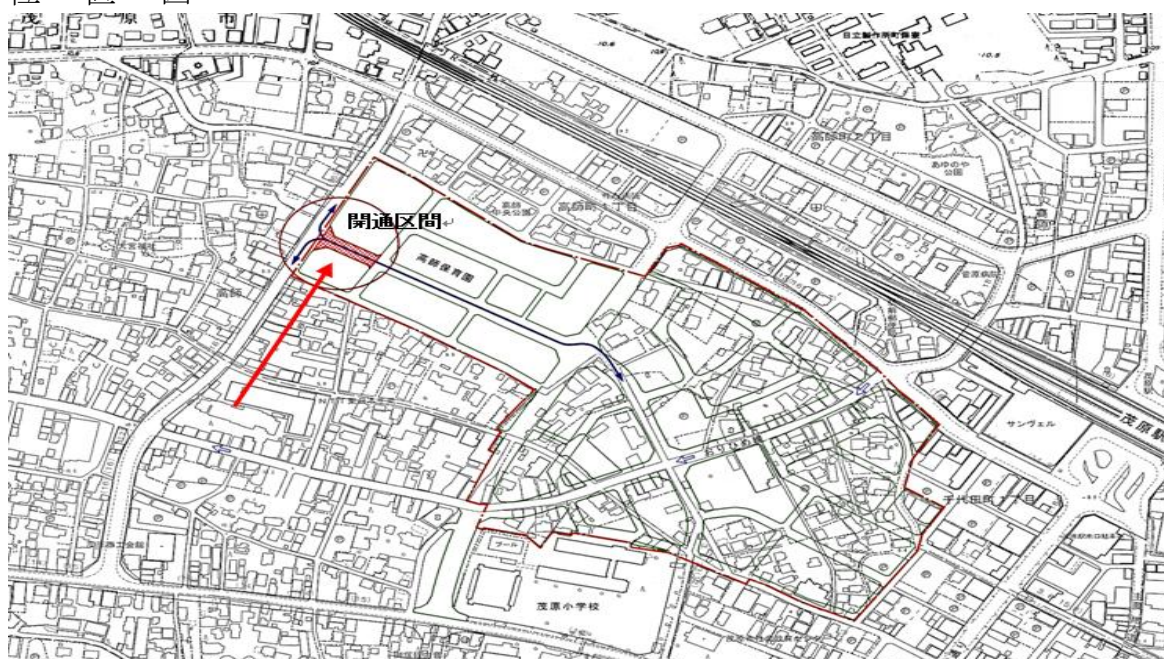

会見資料：1

平成25年茂原市議会第4回定例会が開会

平成25年茂原市議会第4回定例会が11月27日（水）に開会します。
今回は、報告3件、議案12件を上程する予定です。

会期：11月27日（水）～12月12日（木）16日間
詳細については、別紙資料のとおり。

問合せ 市総務課 ☎ 20-1519

会見資料：2

都市計画道路の開通について

茂原駅前通り地区土地区画整理事業道路築造工事の完成に伴う、
都市計画道路「ひこぼし線」が開通しました

路線名	都市計画道路ひこぼし線	道路幅員	W=12.0m
工事場所	茂原市高師865地先		
供用開始延長	L=約54m		
供用開始日	平成25年11月11日（月）		

位置図

問合せ：市都市整備課 ☎ 20-1548