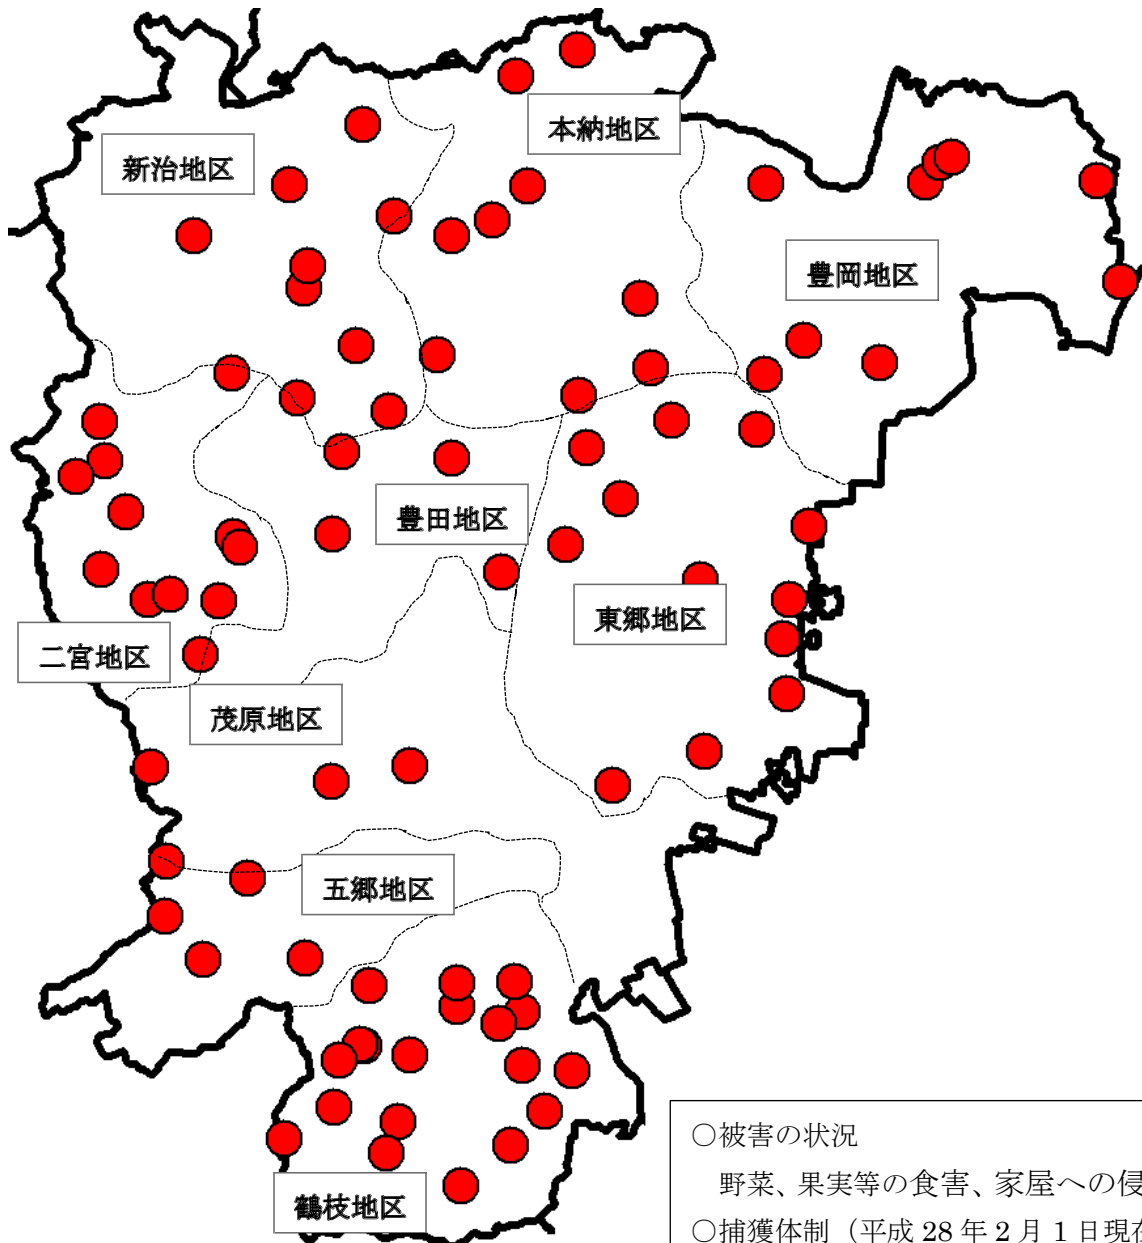

アライグマ・ハクビシンによる 農作物被害の発生状況分布図

○被害の状況

野菜、果実等の食害、家屋への侵入等

○捕獲体制（平成 28 年 2 月 1 日現在）

市内 35 ヶ所に箱わなを設置

○捕獲頭数（アライグマ、ハクビシン）

平成 25 年度： 50 頭

平成 26 年度： 97 頭

平成 27 年度： 163 頭（1 月末現在）