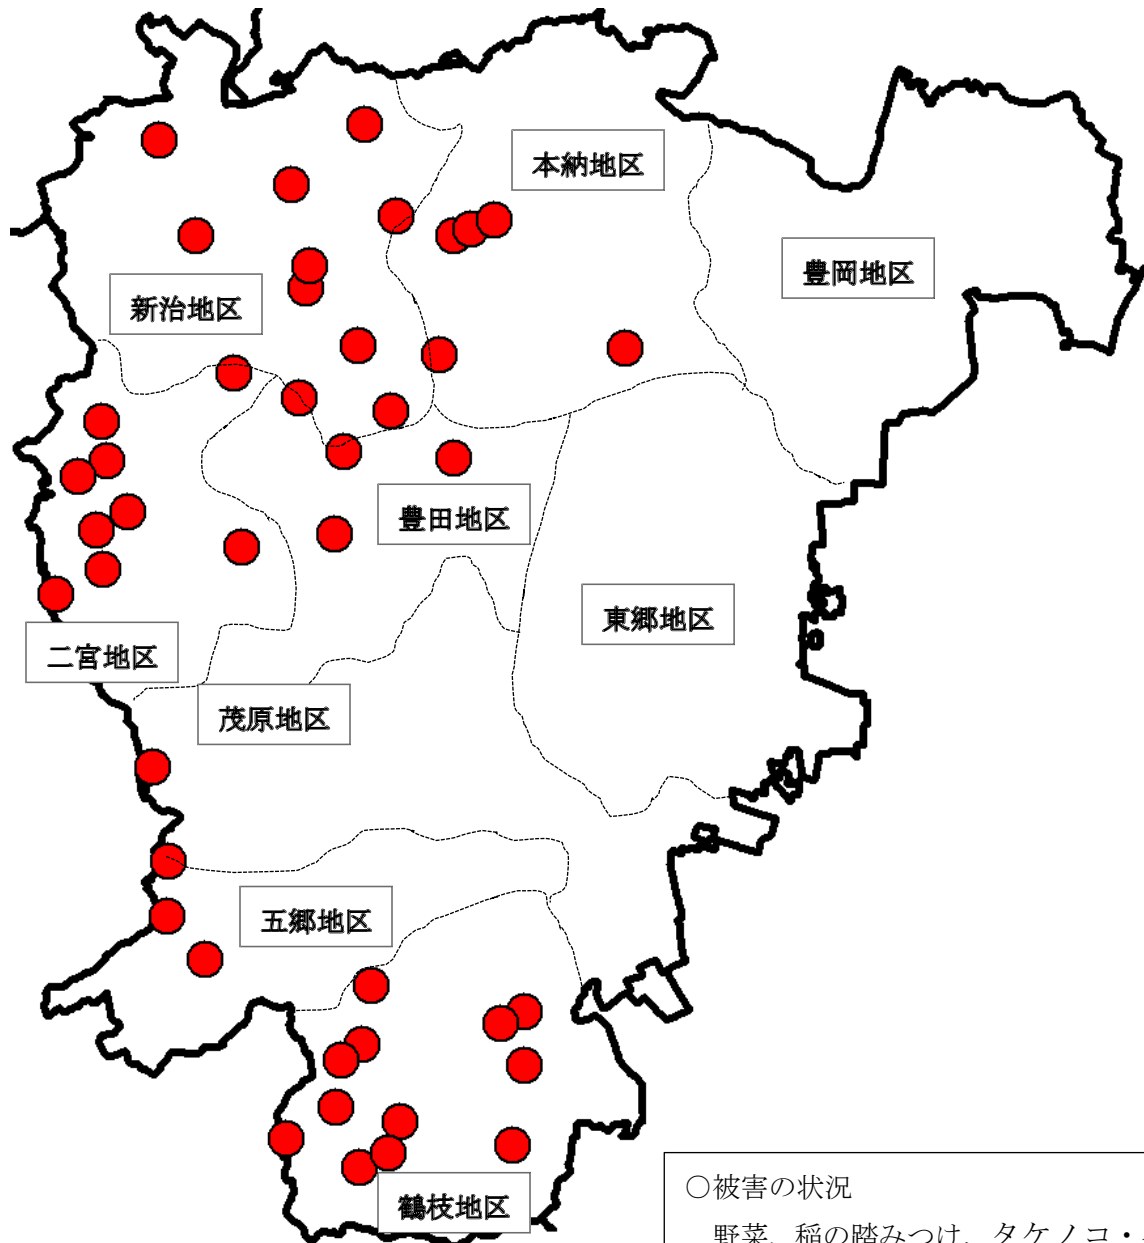

イノシシによる農作物被害の発生状況分布図

- 被害の状況
野菜、稲の踏みつけ、タケノコ・イモ類の食害、農地の掘り起こし等
- 捕獲体制（平成28年2月1日現在）
市内57ヶ所に箱わなを設置
- 捕獲頭数（イノシシ）
平成25年度：67頭
平成26年度：56頭
平成27年度：131頭（1月末現在）