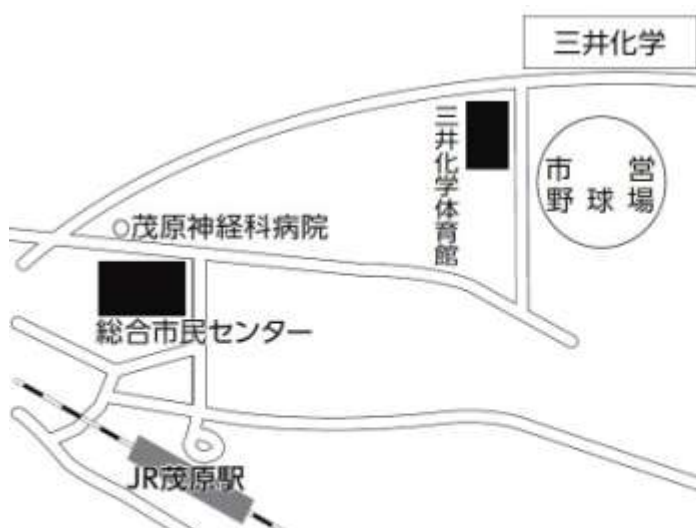

総合市民センターおよび社会福祉協議会の仮設事務所（旧茂原市立図書館）を閉鎖し、9月20日（火）から総合市民センターにて業務を行います。

◆総合市民センターの開館について

10月1日（土）からご利用できます。開館時間等は、次のとおりです。

・開館時間

8時30分～21時（児童センターは19時まで）

※夜間の利用がない場合、閉館時間を変更する場合があります。

・休館日

国民の祝日・年末年始（12月29日～1月3日）