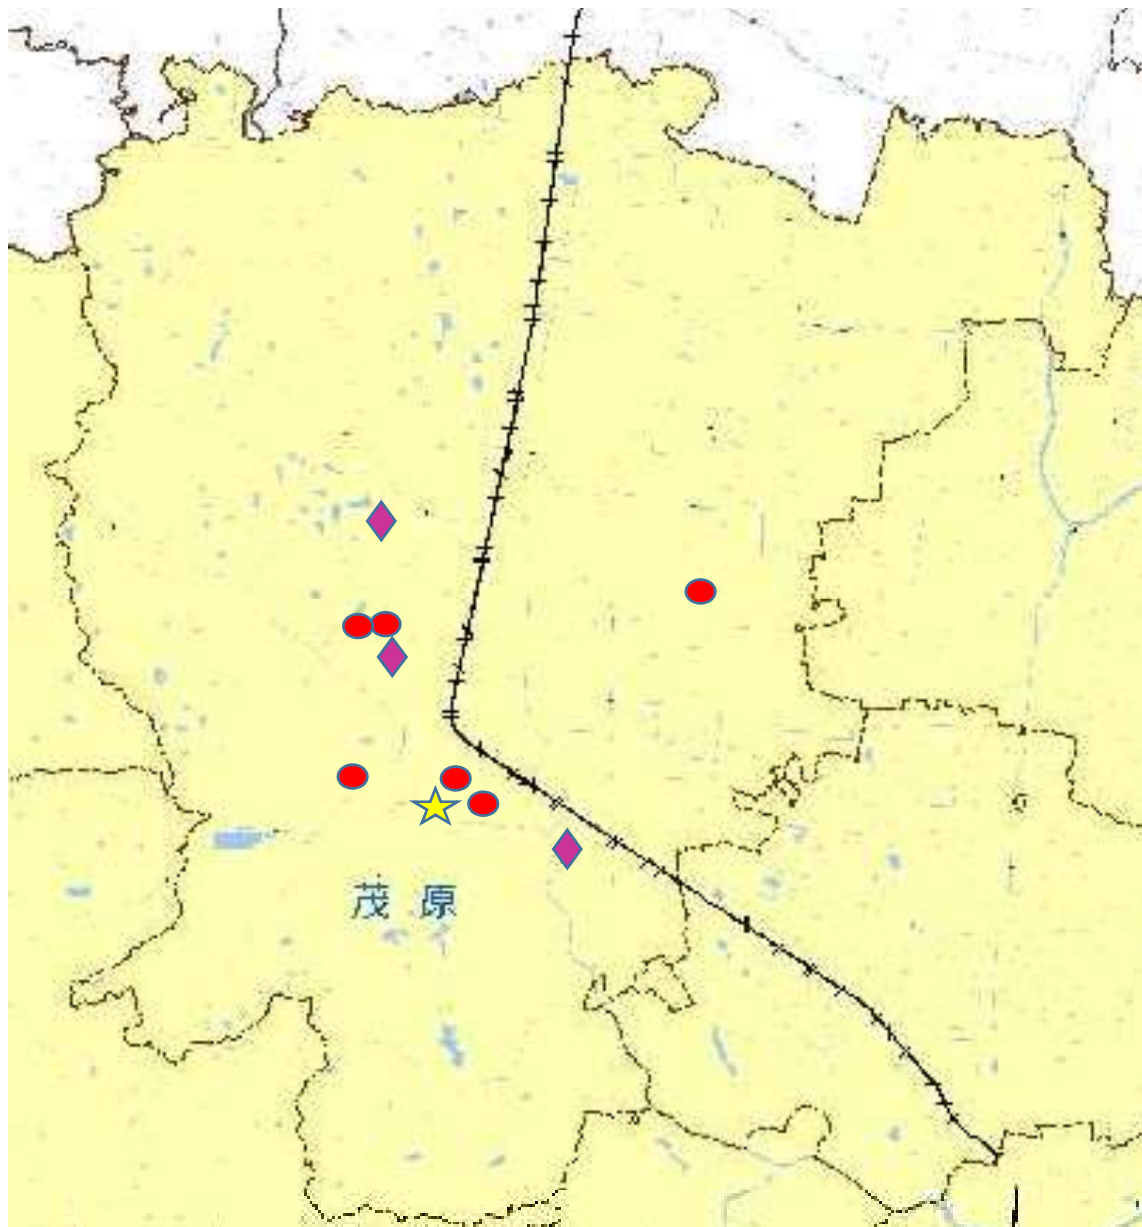

## 令和3年主要犯罪発生状況(6月1日～6月30日)

### 凡例(主要犯罪発生場所)

- … 侵入盗(住居対象のもの)発生場所(6件)
- ★ … 侵入盗(店舗・事務所等対象のもの)発生場所(1件)
- ▲ … 自動車盗発生場所(0件)
- … 車上ねらい発生場所(0件)
- … 部品ねらい発生場所(0件)
- ◆ … 前兆事案発生場所(3件)  
(※ 前兆事案…声掛け、つきまとい、痴漢、盗撮など)