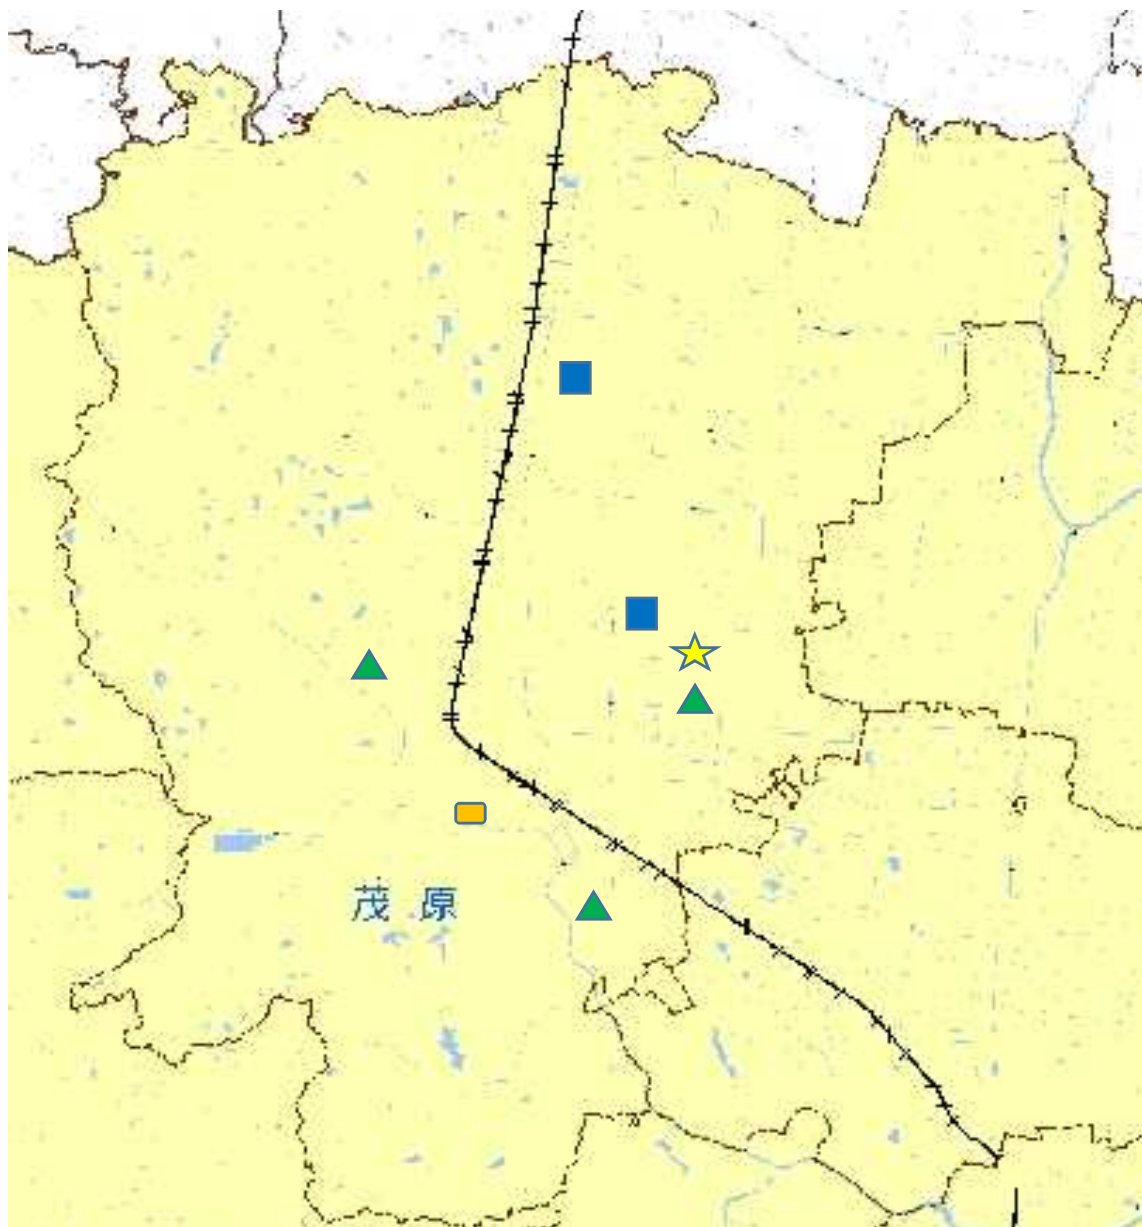

令和3年主要犯罪発生状況(7月1日～7月31日)

凡例(主要犯罪発生場所)

- … 侵入盗(住居対象のもの)発生場所(0件)
- ★ … 侵入盗(店舗・事務所等対象のもの)発生場所(1件)
- ▲ … 自動車盗発生場所(3件)
- … 車上ねらい発生場所(2件)
- … 部品ねらい発生場所(1件)
- ◆ … 前兆事案発生場所(0件)
(※ 前兆事案…声掛け、つきまとい、痴漢、盗撮など)