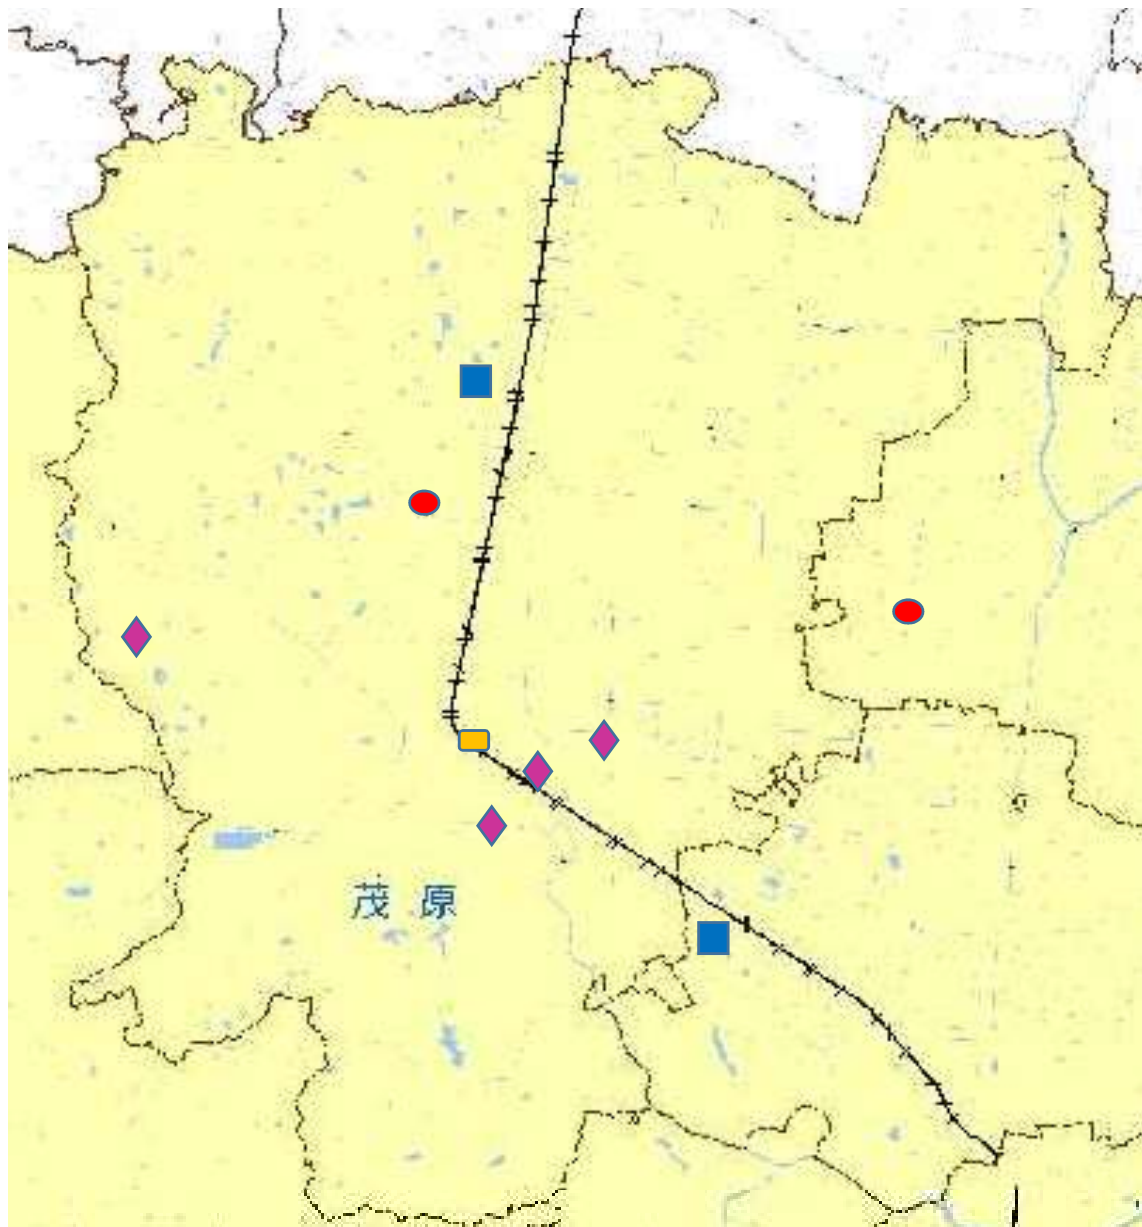

## 令和3年主要犯罪発生状況(8月1日～8月31日)

### 凡例(主要犯罪発生場所)

- ……侵入盗(住居対象のもの)発生場所(0件)
- ★ ……侵入盗(店舗・事務所等対象のもの)発生場所(1件)
- ▲ ……自動車盗発生場所(3件)
- ……車上ねらい発生場所(2件)
- ……部品ねらい発生場所(1件)
- ◆ ……前兆事案発生場所(0件)  
(※ 前兆事案…声掛け、つきまとい、痴漢、盗撮など)