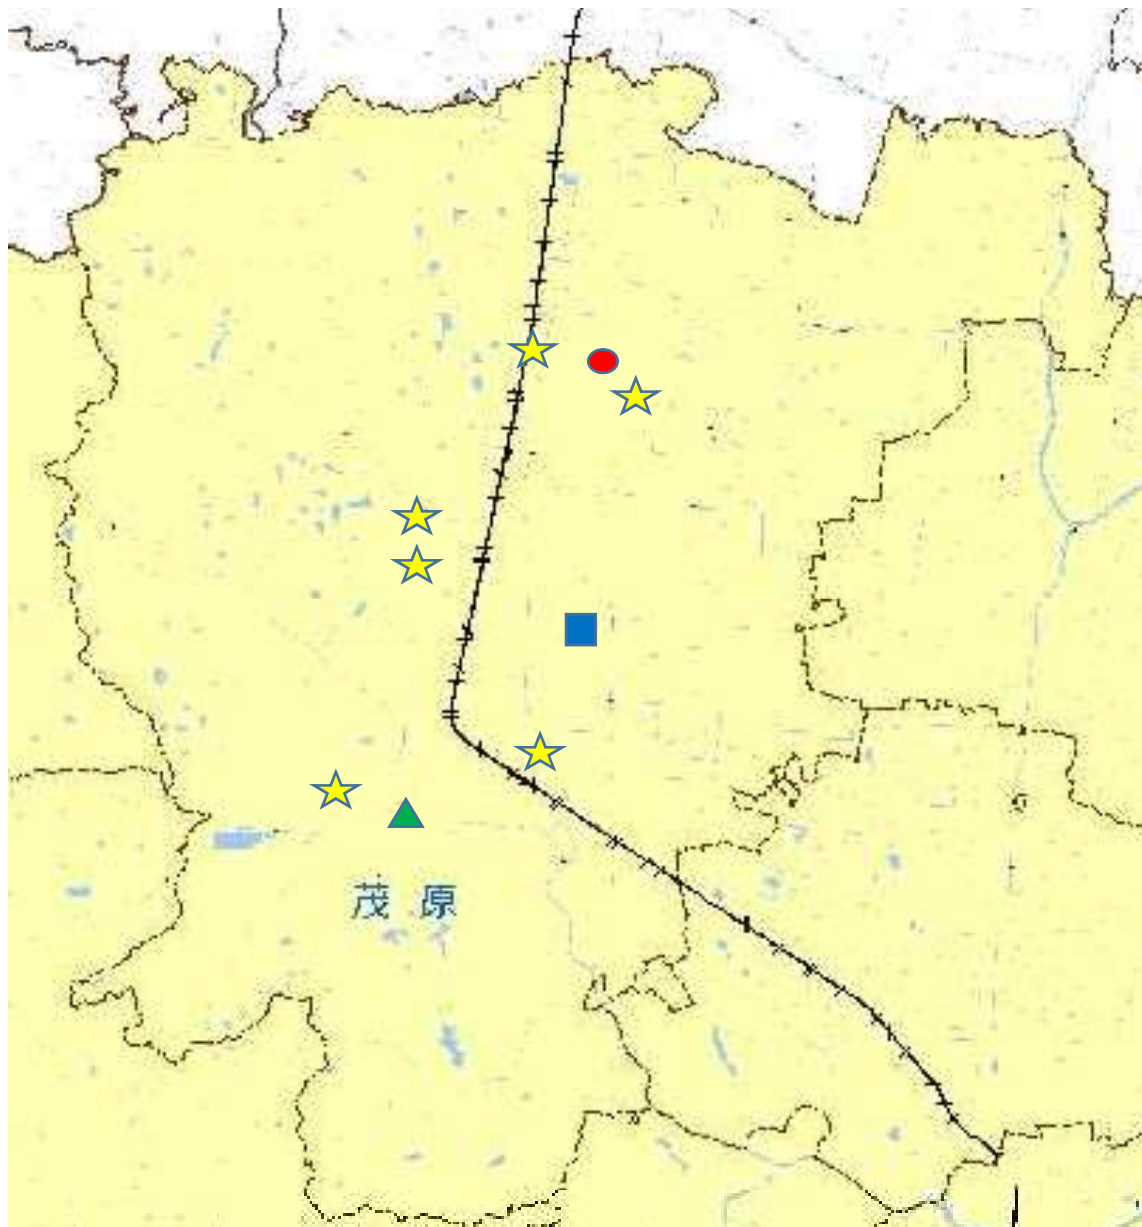

令和3年主要犯罪発生状況(9月1日～9月30日)

凡例(主要犯罪発生場所)

- ……侵入盗(住居対象のもの)発生場所(1件)
- ★ ……侵入盗(店舗・事務所等対象のもの)発生場所(1件)
- ▲ ……自動車盗発生場所(1件)
- ……自転車盗発生場所(1件)
- ◆ ……部品ねらい発生場所(0件)
- ◆ ……前兆事案発生場所(5件)
(※ 前兆事案…声掛け、つきまとい、痴漢、盗撮など)