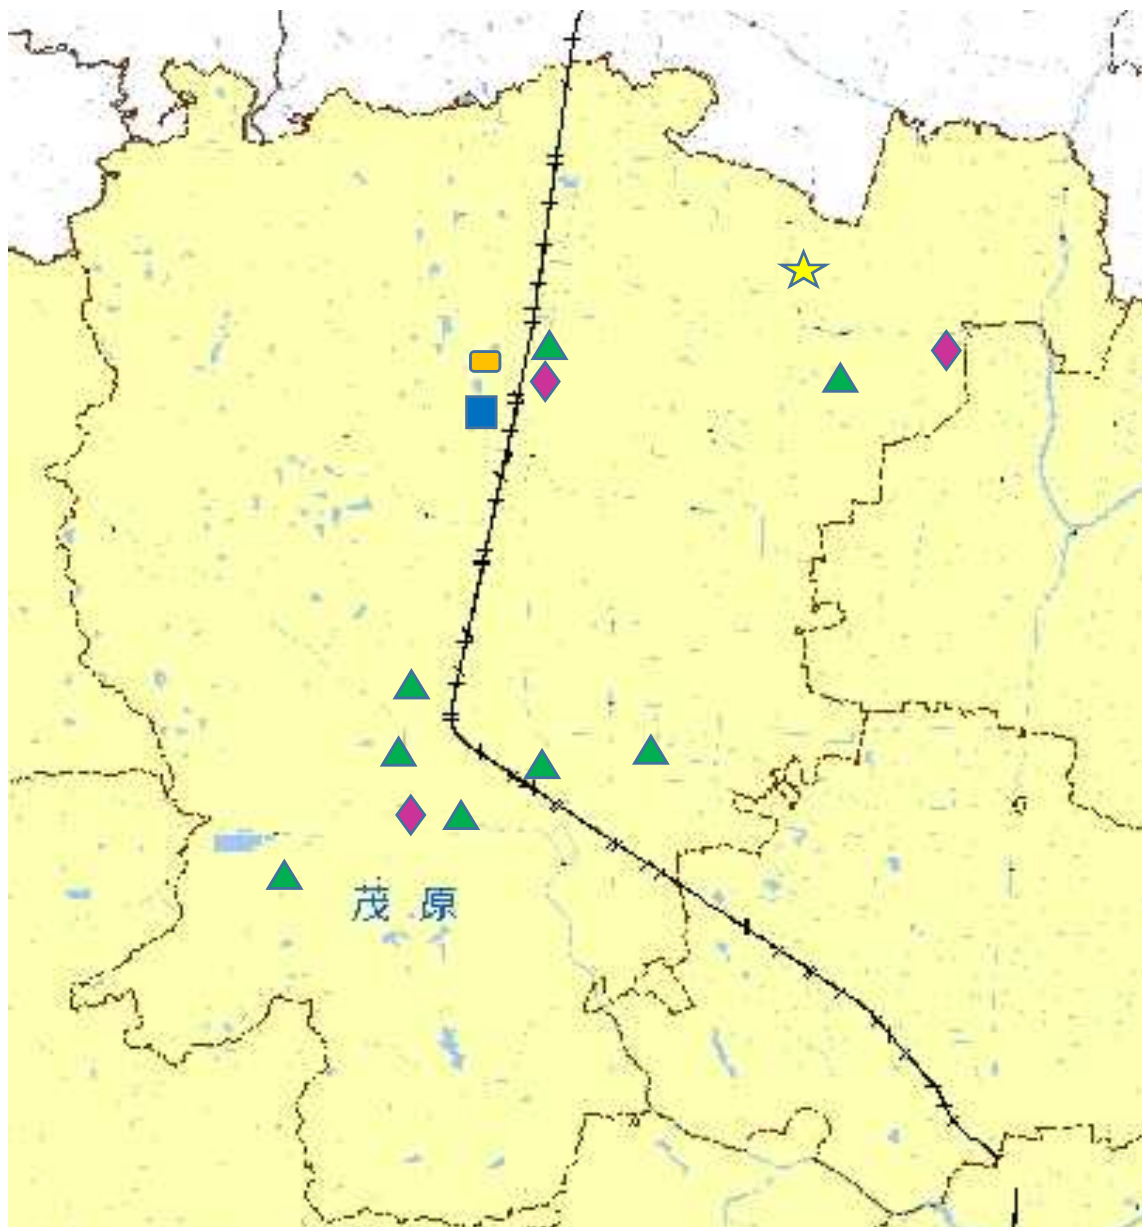

令和3年主要犯罪発生状況(10月1日～10月31日)

凡例(主要犯罪発生場所)

- … 侵入盗(住居対象のもの)発生場所(0件)
- ★ … 侵入盗(店舗・事務所等対象のもの)発生場所(1件)
- ▲ … 自転車盗発生場所(8件)
- … 車上ねらい発生場所(1件)
- … 部品ねらい発生場所(1件)
- ◆ … 前兆事案発生場所(3件)
(※ 前兆事案…声掛け、つきまとい、痴漢、盗撮など)