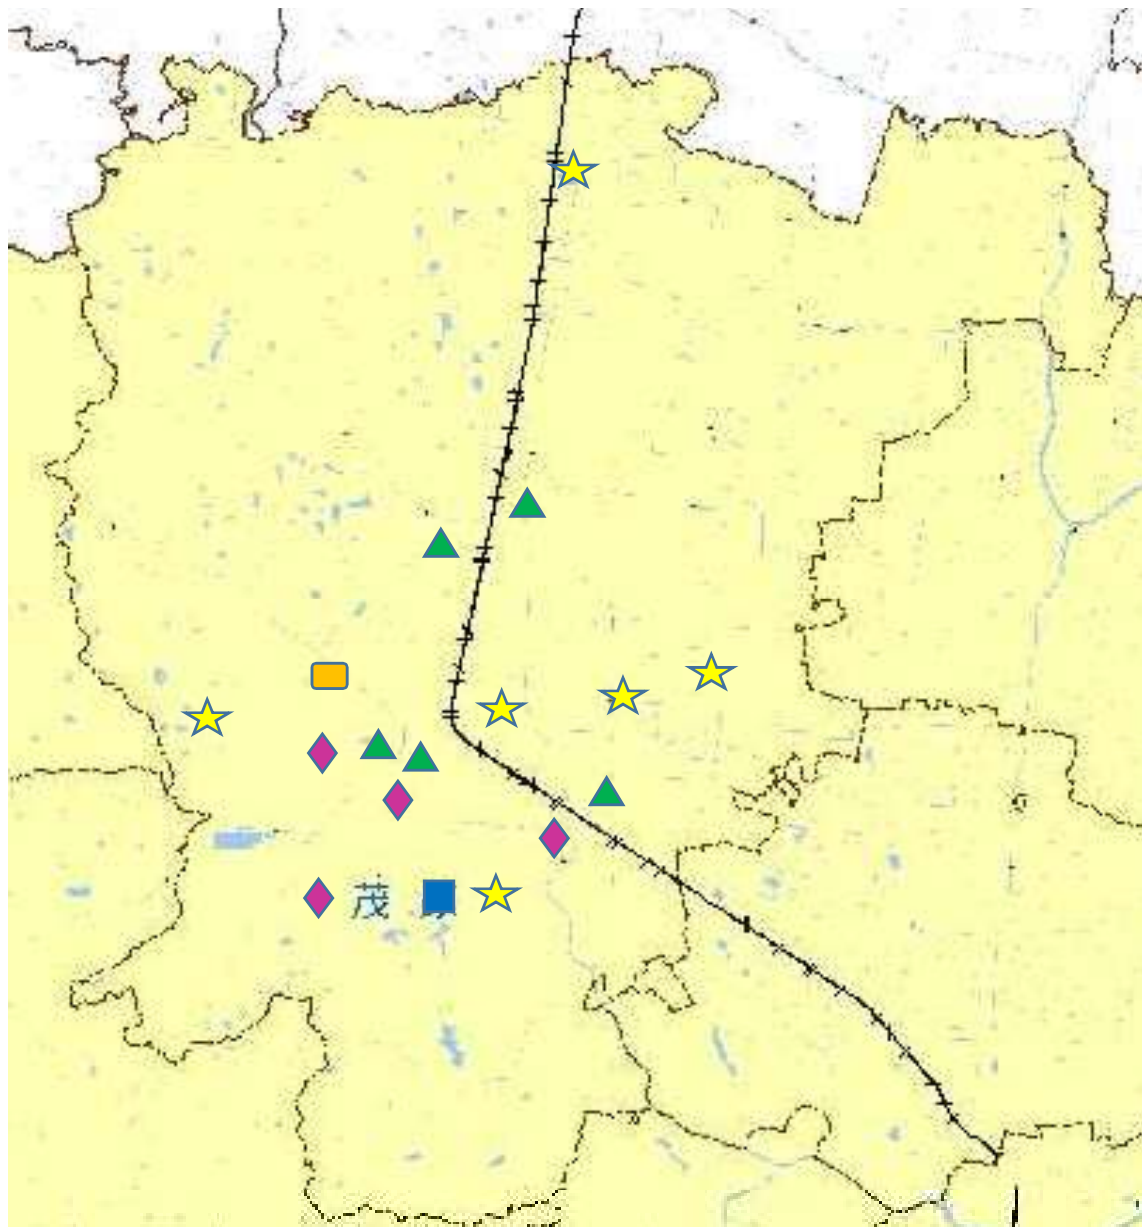

令和3年主要犯罪発生状況(11月1日～11月30日)

凡例(主要犯罪発生場所)

- ……侵入盗(住居対象のもの)発生場所(0件)
- ★ ……侵入盗(店舗・事務所等対象のもの)発生場所(6件)
- ▲ ……自転車盗発生場所(5件)
- ……車上ねらい発生場所(1件)
- ……部品ねらい発生場所(1件)
- ◆ ……前兆事案発生場所(4件)
(※ 前兆事案…声掛け、つきまとい、痴漢、盗撮など)