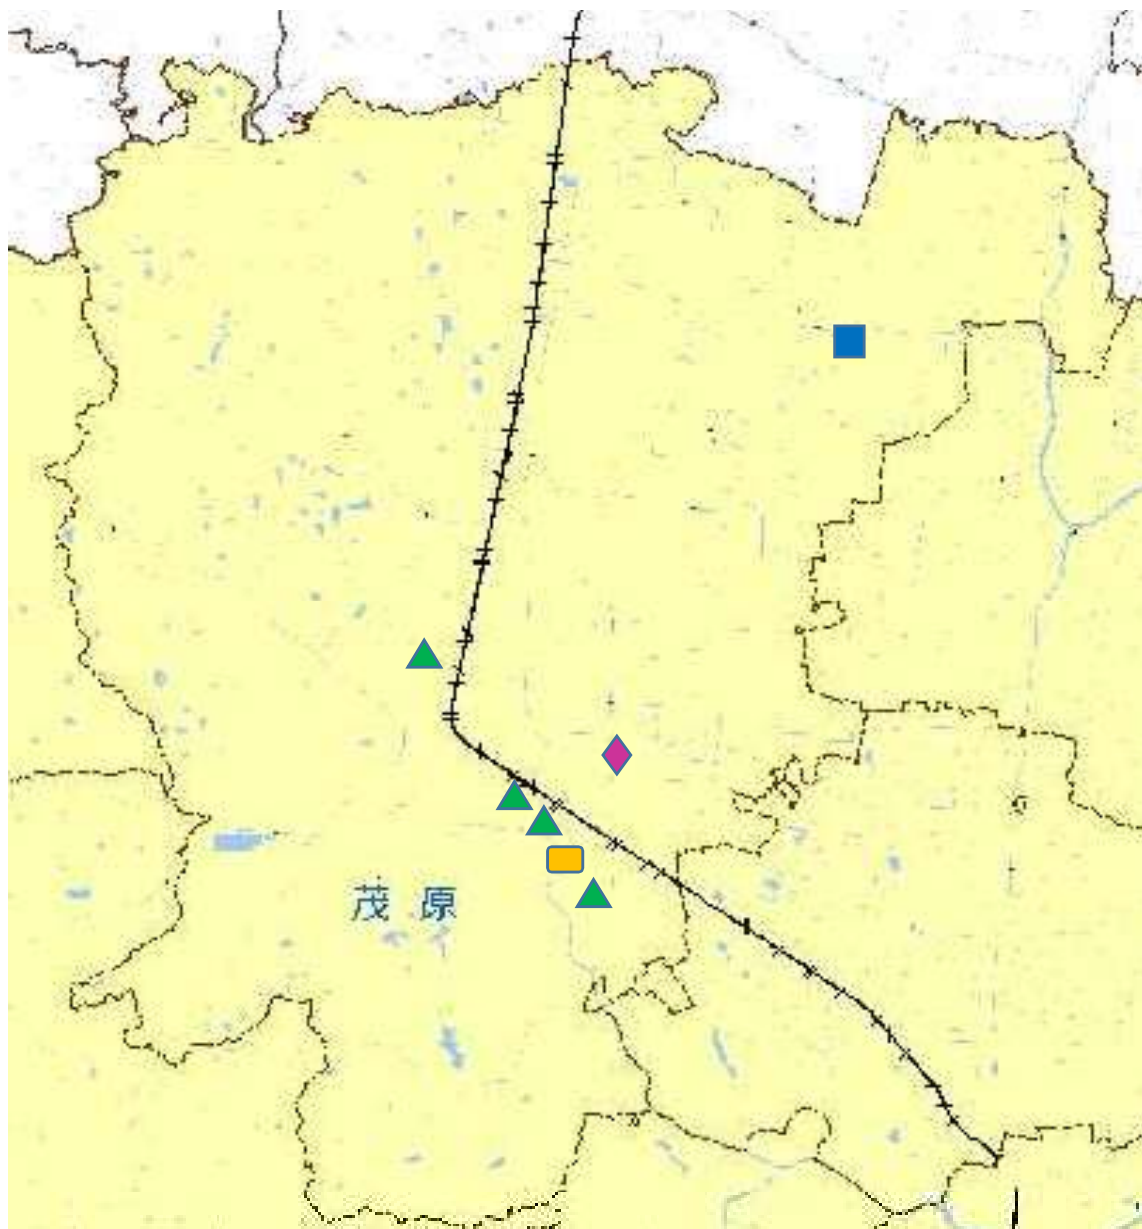

令和3年主要犯罪発生状況(12月1日～12月31日)

凡例(主要犯罪発生場所)

- ……侵入盗(住居対象のもの)発生場所(0件)
- ★ ……侵入盗(店舗・事務所等対象のもの)発生場所(0件)
- ▲ ……自転車盗発生場所(4件)
- ……車上ねらい発生場所(1件)
- ……部品ねらい発生場所(1件)
- ◆ ……前兆事案発生場所(1件)
(※ 前兆事案…声掛け、つきまとい、痴漢、盗撮など)