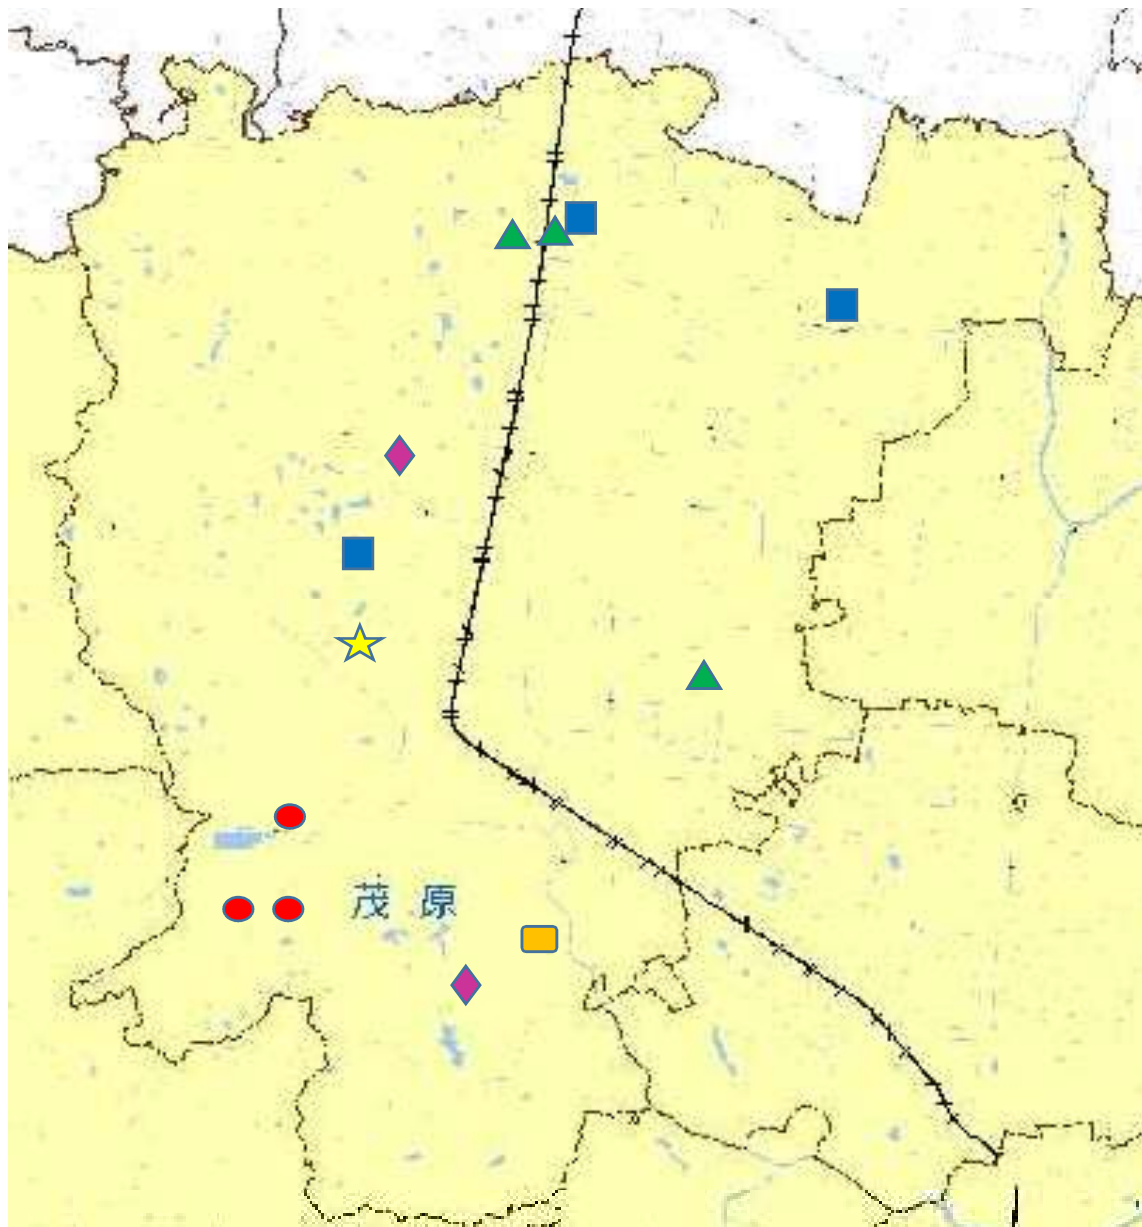

令和4年主要犯罪発生状況(1月1日～1月31日)

凡例(主要犯罪発生場所)

- …… 侵入盗(住居対象のもの)発生場所(3件)
- ★ …… 侵入盗(店舗・事務所等対象のもの)発生場所(1件)
- ▲ …… 自転車盗発生場所(3件)
- …… 車上ねらい発生場所(3件)
- …… 部品ねらい発生場所(1件)
- ◆ …… 前兆事案発生場所(2件)
(※ 前兆事案…… 声掛け、つきまとい、痴漢、盗撮など)