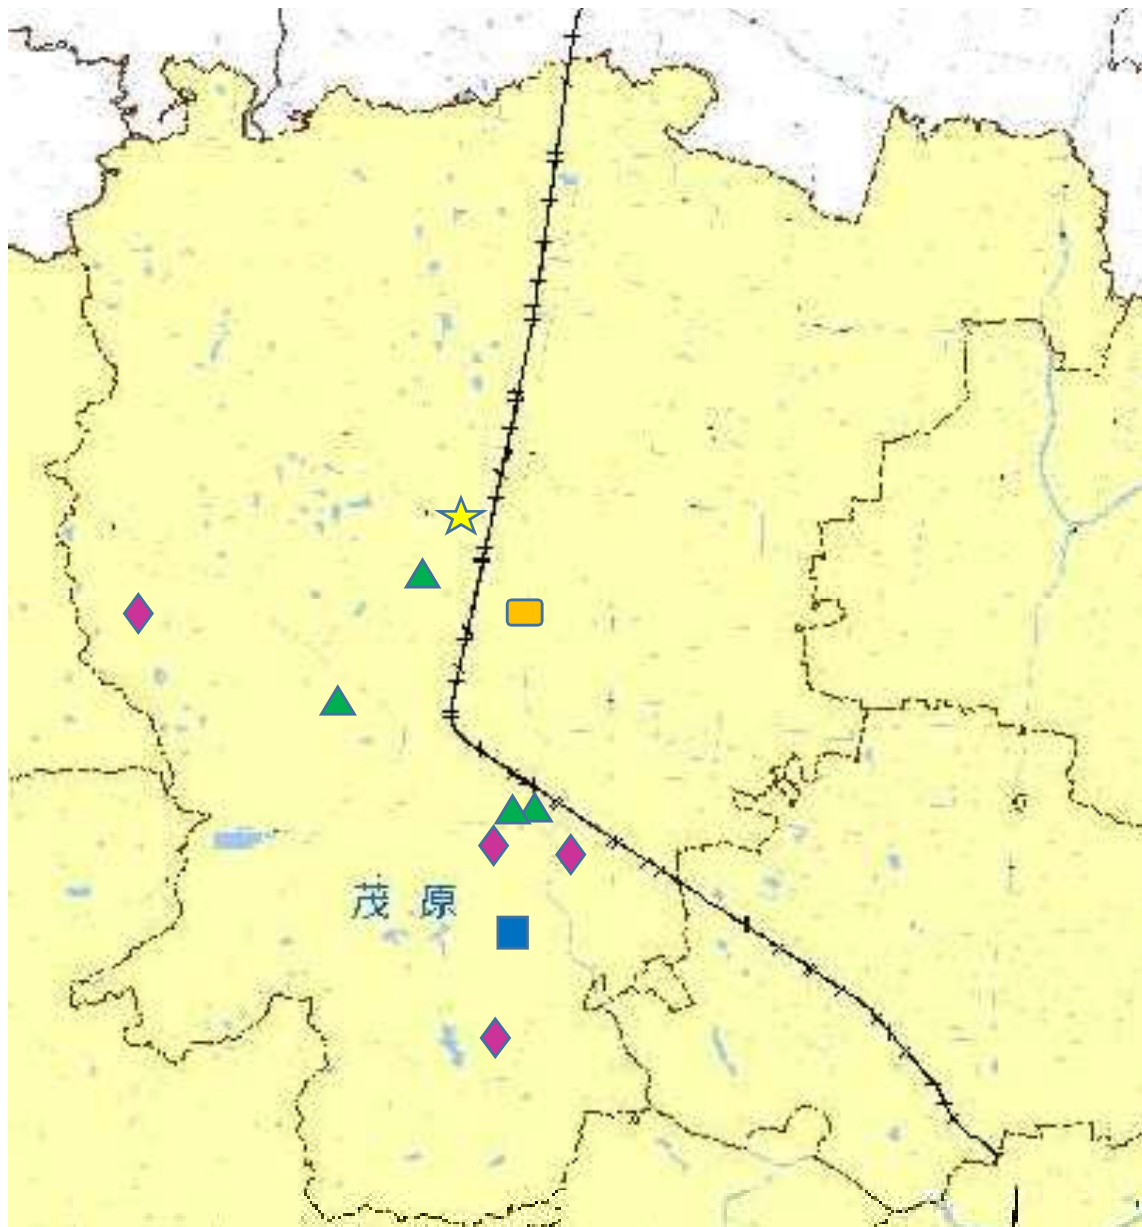

令和4年主要犯罪発生状況(2月1日～2月28日)

凡例(主要犯罪発生場所)

- ……侵入盗(住居対象のもの)発生場所(0件)
- ★ ……侵入盗(店舗・事務所等対象のもの)発生場所(1件)
- ▲ ……自転車盗発生場所(4件)
- ……車上ねらい発生場所(1件)
- ……自動車盗発生場所(1件)
- ◆ ……前兆事案発生場所(4件)
(※ 前兆事案…声掛け、つきまとい、痴漢、盗撮など)