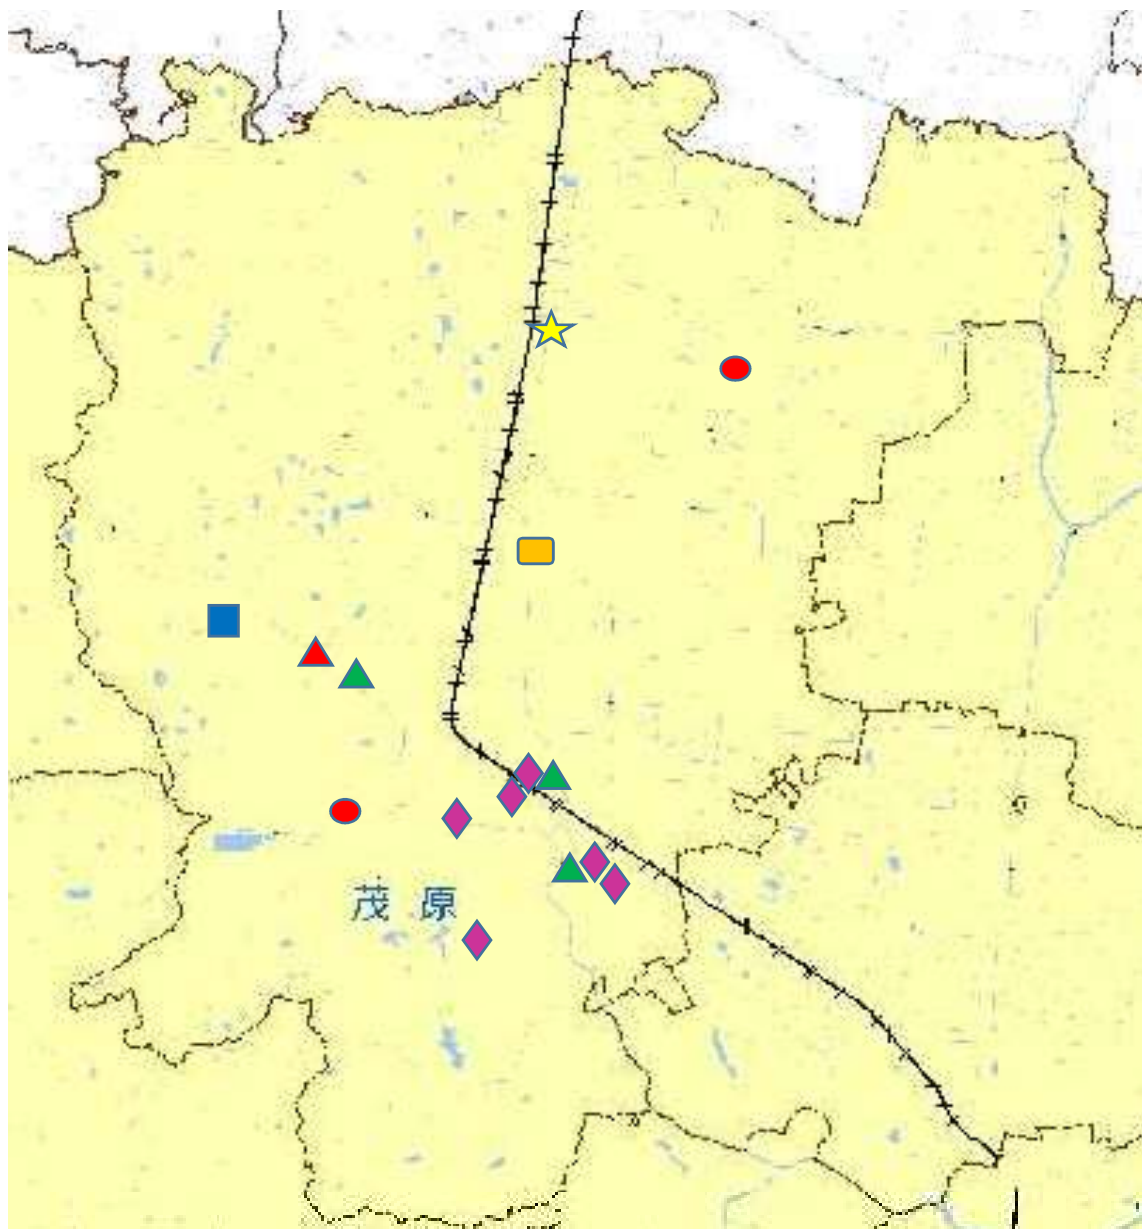

令和4年主要犯罪発生状況(3月1日～3月31日)

凡例(主要犯罪発生場所)

- ……侵入盗(住居対象のもの)発生場所(2件)
- ★ ……侵入盗(店舗・事務所等対象のもの)発生場所(1件)
- ▲ ……自転車盗発生場所(3件)
- ▲ ……車上ねらい発生場所(1件)
- ……オートバイ盗発生場所(1件)
- ……部品ねらい発生場所(1件)
- ◆ ……前兆事案発生場所(6件)
(※ 前兆事案…声掛け、つきまとい、痴漢、盗撮など)