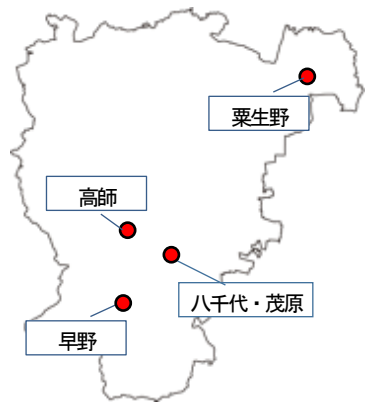

- ○知らない犬には近づかない・手を出さない。
- ○知っている犬であっても注意する。
  近づく場合は飼い主の了解を取り、犬が落ち着いていることを確認してからにしましょう。
  また、急に手を出したり動いたりすると、犬がびっくりするので気を付けましょう。
- ○エサを食べている時・おもちゃで遊んでいる時は触らない。
  取られると思って攻撃する場合があります。
- ○しつこくさわると、犬がいやがることをしない。
  慣れた犬でも我慢の限界があります。
- ○放たれている犬を見ても走らない・大声を出さない。
  逃げると追いかけてくる場合があります。犬と目を合わさずに、静かに離れましょう。また、飼い主不明の犬が放たれている場合は、最寄りの保健所、動物愛護センターに通報してください。

▼問い合わせ

長生健康福祉センター (保健所) TEL 0475-22-5167
県動物愛護センター TEL 0476-93-5711
同東葛飾支所 TEL 04-7191-0050

《補導・相談の状況、不審者情報》 令和2年9月19日～令和2年10月16日まで掲載

《補導の状況》 補導人数 13人

自転車並進	自転車2人乗り	自転車スマホ	その他
8	2	2	1

《相談の状況》 相談件数 7件

家庭生活	迷惑行為
5	2

《不審者情報》 8件

月/日 (曜)	時間	場所	概要	不審者の 特徴など
9/19 (土)	13:00	睦沢町	道路で自転車を蛇行運転する男に大声で怒鳴られた。コンビニで買い物後に、近づいてきた。	70～80代の男性 オレンジ色の上着 白く長いひげ
9/22 (火)	11:30	八千代・茂原	国道128号線で、自転車に乗った男について来られた。(追い抜く、Uターン、途中にいる行為)	40代の男性 白の上衣、黒のズボン 白のスポーツシューズ
9/27 (日)	14:00	高師	自転車道路で、男に怒鳴られ、後をついて来られた。	40～50代の男性 中肉中背、白髪交じり シルバーの自転車
9/29 (火)	8:00	外房線 列車内	男が、女性のスカート内を盗撮していた。	男性、赤のチェックのシャツ 8時の時間帯に八積駅から乗車
10/2 (金)	15:15	早野	家はどこか、何人家族かと男に声を掛けられ、少し後をついて来られた。	30～40代の男性 黒のニット帽、黒の上下 黒カグス、黒の靴
10/7 (水)	7:20	粟生野	登校中、男性が下半身を露出していた。	40代の男性、中肉中背 身長170cm程度、 上下紺の服、カグス
10/7 (水)	15:00	茂原	放課後に、幾度となく校庭をのぞいている男が、下校中に後をついてきた。	40～50代の男性 面長、痩せ型、黒縁カネ 上下紺か黒の服
10/15 (木)	13:00	外房線 列車内	男が英語で話してきた。隣の席に座り、鞆を触られ、下車するときに抱きついてきた。	アジア系外国人の男性 身長170cm程度 登校時間帯に見かける

茂原市

不審者情報の詳細は茂原市HP『わが街ガイド』にて閲覧できます。