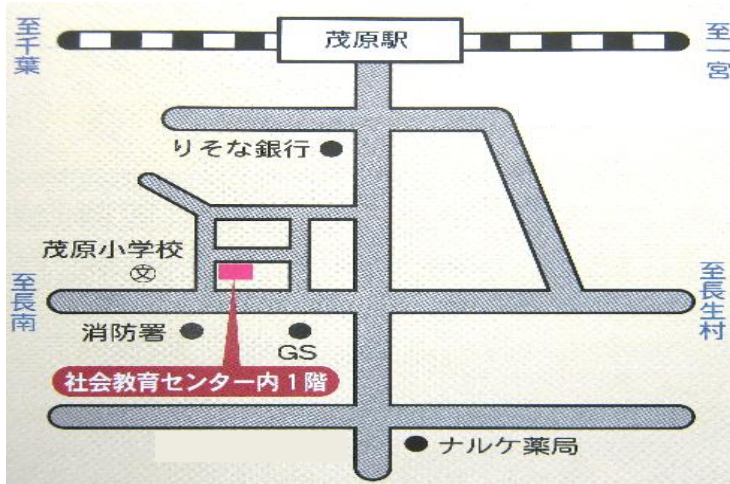

### 《補導の状況》（補導人数）

自転車 右側通行	自転車 並進	帰宅指導	その他	自転車 その他
3人	12人	2人	3人	1人

### 《不審者の情報》

月日	時間	場 所	概 要	不審者の特徴など
2/27 (木)	7:30	茂原駅前の セブンイレブン	高校生女子3名でセブンイレブンに立ち寄った際、不審男性が生徒の背後にしゃがみ込む形でスカートの下にスマホを差し出し盗撮した。被害は1名でそのほか数名がその様子気づき、不審者は店外へ逃げていった。	男性 中年 リュック 黒のベンチコート

○青少年指導センターへの行き方

◎茂原小学校向かいの「社会教育センター」1階に青少年指導センターがあります。駐車方法等は相談の予約の際にご確認下さい。