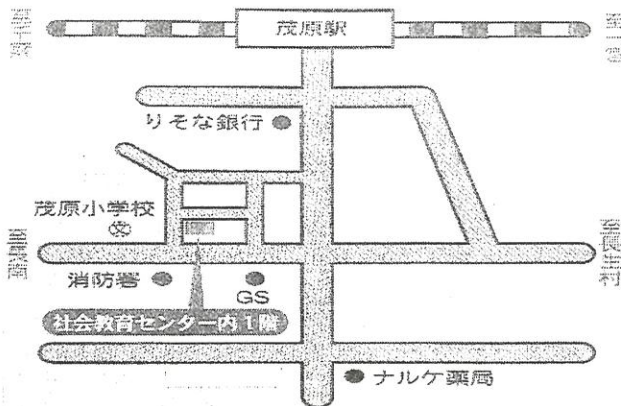

「あなたをささえます」

【一生を笑顔で暮らせる願いを込めて・・・】

茂原市青少年指導センターのご案内

青少年指導センター職員

所 長 御 園 正 二
所長補佐 鈴 木 明
所 員 吉 野 清 久
所 員 佐 藤 尚 之
所 員 石 井 裕 貴
所 員 御 園 智 恵 子
社会教育センター職員
江 澤 誠

よろしくお願いします。
します。

補導・相談・不審者情報

令和3年2月20日～3月19日まで掲載

《補導状況》 50人

自転車の乗り方	帰宅指導
36	14

《相談状況》 12件

家庭生活	学校生活	迷惑行為	その他
6	3	1	2

《不審者情報》 3件

月/日	時間	場所	概要	不審者の特徴など
3/1	16:00	本納	道を尋ねた男が、 下着姿で車からおりてきた。	50歳位の男性 白色の普通自動車
3/3	15:00	長尾	下校中に男に追いかけられた。	男性 サングラス 黒いマスク
3/8	16:00	南吉田	「駅はここらへんにある」と聞かれ、家までついて来られた。	30歳位の男性 身長170～180cm位 眼鏡