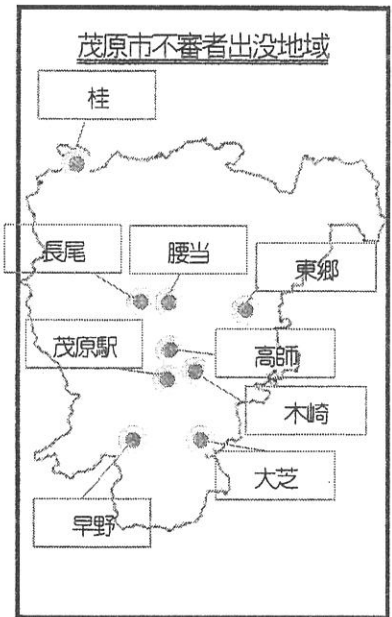

『あなたをささえます』

【一生を笑顔で暮らせる願いを込めて・・・】

青少年の補導・相談状況 不審者情報 令和3年4月17日～5月19日まで掲載

《青少年の補導状況》 14人

自転車の乗り方 (スマホ操作しながらの運転、並進 等)	その他
12	2

《青少年の相談状況》 9件

学校生活	家庭生活
6	3

《不審者情報》 12件

月/日	時間	場所	概要	不審者の特徴など
4/20	17:00	早野	写真を撮られた。	40～50歳代の女性、眼鏡
4/21	15:45	木崎	店内から外までつきまとわれた。	50歳代の男性、170cm程度
4/21	18:00	大芝	写真を撮られた。	40～50歳代の女性、サングラス
4/22	14:30	腰当	写真を撮られた。	男性
4/23	7:20	腰当	写真を撮られた。	30～40歳代の女性 160cm程度
4/27	7:20	茂原駅	唾をかけられた。	70歳代の男性
4/27	7:35	桂	つきまとわれた。	50～60歳代の男性 160cm程度
4/28	14:00	東郷	車を降りた男性に暴言を吐かれた。	70歳代の男性、軽自動車
4/30	14:00	東郷	写真を撮られた。	
4/30	16:30	高師	写真を撮られた。	60～70歳代の男性
5/ 6	16:50	茂原駅	一緒に来るように声を掛けられた。	70～80歳代の男性
5/ 7	14:30	長尾	自転車でつきまとわれた。	男性