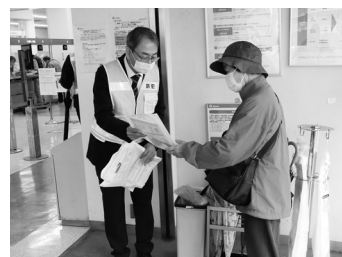

『電話 de 詐欺』被害防犯キャンペーンの実施

4月15日(金)の年金支給日に、茂原市内において、電話 de 詐欺被害防止のための防犯キャンペーンを実施しました。

当日は、茂原市役所、防犯指導員の皆さんが参加し、茂原警察署の警察官と、銀行・信用組合・郵便局の高齢利用者に対して、不審な電話があった場合は、1人で判断しないで家族や警察などに相談するよう注意を呼び掛ける活動を行いました。

「電話 de 詐欺にご注意」

～その電話！電話 de 詐欺では、ありませんか～

茂原警察署管内では、4月末現在まで電話 de 詐欺の被害1件(前年同期比±0件)であり、予兆電話も多数架かってきています。

電話 de 詐欺は、防ぐことのできる犯罪です。家の電話機を留守番電話に設定するなどの防犯対策で被害を未然に防ぎましょう。

最近警察に相談が多いのは、役場職員・銀行員・警察官を騙る者が、被害者に「還付金がある」「キャッシュカードが不正に使われている」などと申し向け、銀行口座やキャッシュカードの暗証番号を聞き出し、隙を見てカードをすり替え現金を引き出そうとする手口です。

電話で「還付金があります。」「キャッシュカードを預かります。」という話が出たら詐欺です！迷わず警察に110番通報をしてください。警察官が確認します。慌てず、冷静な対応をお願いします。