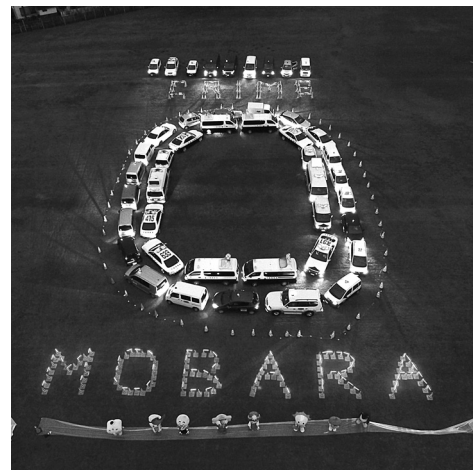

1月10日

110番の日

犯罪の発生状況について

昨年11月末の茂原警察署管内における犯罪の認知件数は572件で、一昨年に比べ+10件とやや増加傾向で推移しています。犯罪の被害に遭わないよう十分注意して過ごしましょう。

管内の犯罪発生状況（1～11月中）

	認知総数	空き巣	忍込み	自動車盗	自転車盗	車上ねらい	その他
管内	572(+10)	21(+10)	6(-2)	25(+5)	54(+3)	18(-16)	448(+10)
茂原市	360(+13)	8(+4)	2(-6)	11(-1)	43(+3)	12(-14)	286(+29)
白子町	45(+2)	8(+7)	2(+2)	3(+2)	0(-2)	2(±0)	30(-7)
長柄町	37(±0)	1(+1)	0(±0)	6(+4)	0(±0)	2(+1)	28(-6)
長南町	28(-4)	2(+2)	0(±0)	2(±0)	0(±0)	0(-1)	24(-5)

講演内容は、電話d e詐欺被害の現状、最近の手口、未然防止対策などについてDVDを活用して講演し、50名余りの方々が、熱心に耳を傾けていました。

児童虐待防止キャンペーンの実施について

児童虐待防止推進月間中の11月21日(月)にJR茂原駅にて、関係機関と連携した児童虐待防止キャンペーンを実施しました。

当日は、茂原市子育て支援課・支援員などと協力して、駅利用者や通行人へチラシや防犯グッズを配布し、「児童虐待かも？」と思ったら、関係機関への通報をするよう呼びかけました。

クライム(犯罪)ゼロ大作戦について

12月1日(木)に双葉電子工業長生工場グラウンドにおいて、県警、長生郡市7市町村、茂原市青少年指導センター、茂原法人会、一宮安心パトロール隊、双葉電子工業(株)の協力を得て、レッド&ブルーのパトカーによる街頭活動を実施しました。

当日は、犯罪・交通事故ゼロ(クライム0大作戦)を目指し、パトカー14台と青色パトロールカー21台の計35台を「0」の形に配置し、停止灯で「CLIME」と「MOBARA」の文字体型を作り、参加人員約100人と各市町村のマスコットキャラクターも応援に駆けつけた出動式を行い、一斉に長生地域のパトロールへ出発しました。