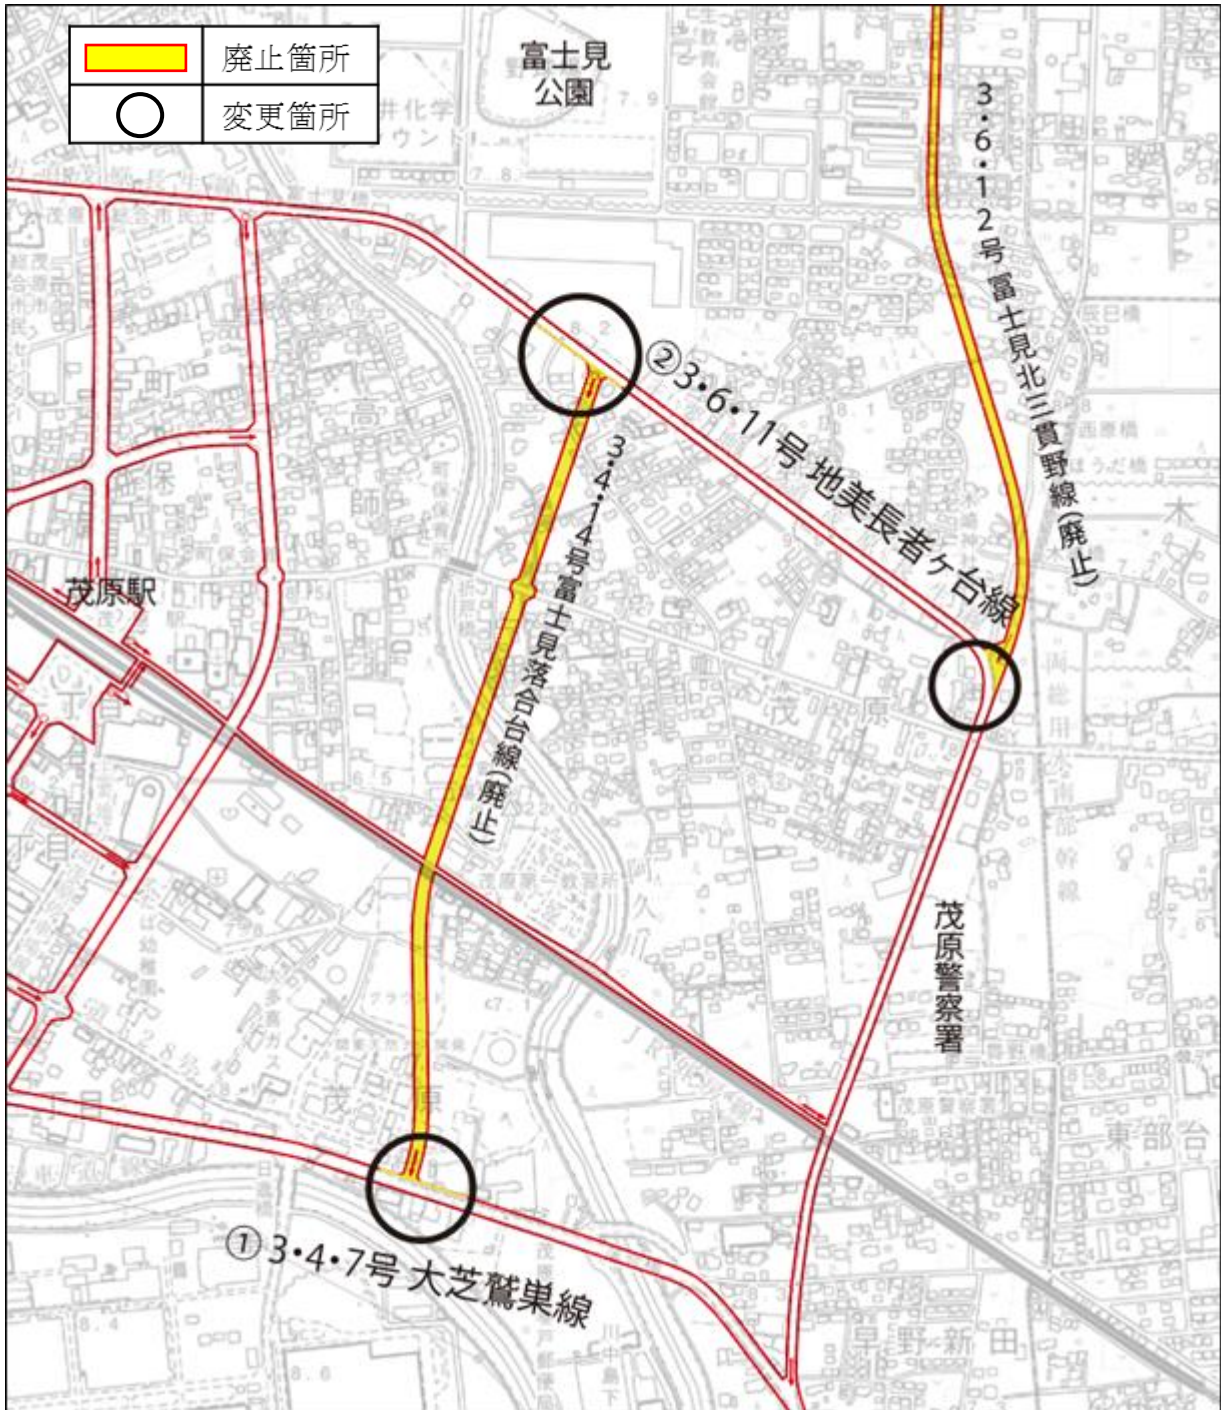

茂原都市計画道路の変更について（県決定分）

① 3. 4. 7 大芝鷲巣線の変更 (すりつけ廃止)

② 3. 6. 11 地美長者ヶ台線の変更 (すりつけ・すみ切り廃止)