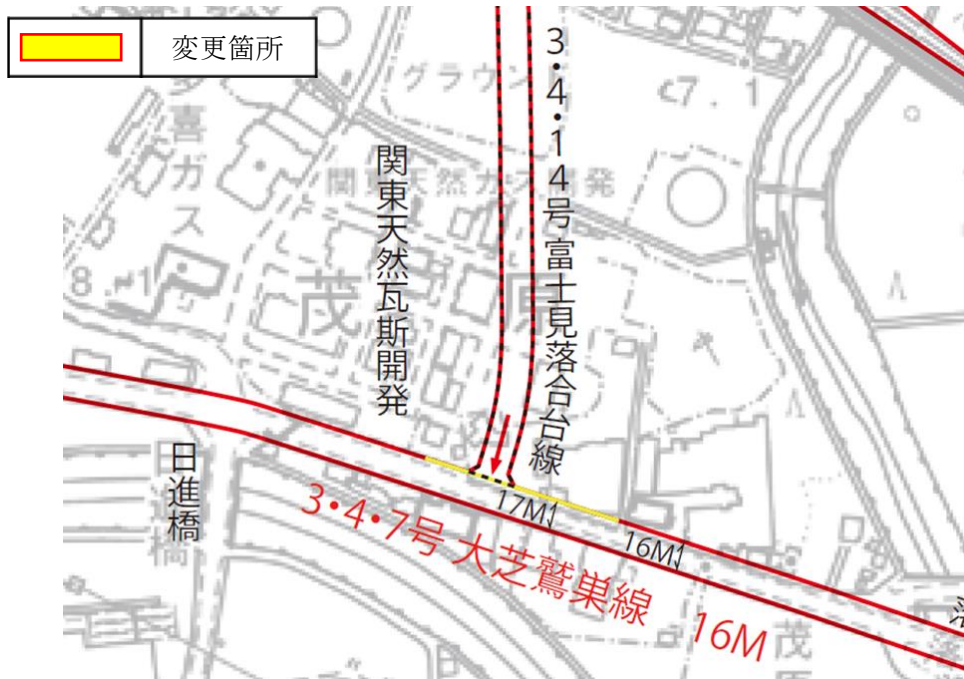

茂原都市計画道路の変更について（県決定分）

① 3. 4. 7 大芝鷲巣線の変更 (すりつけ廃止)

② 3. 6. 11 地美長者ヶ台線の変更 (すりつけ・すみ切り廃止)