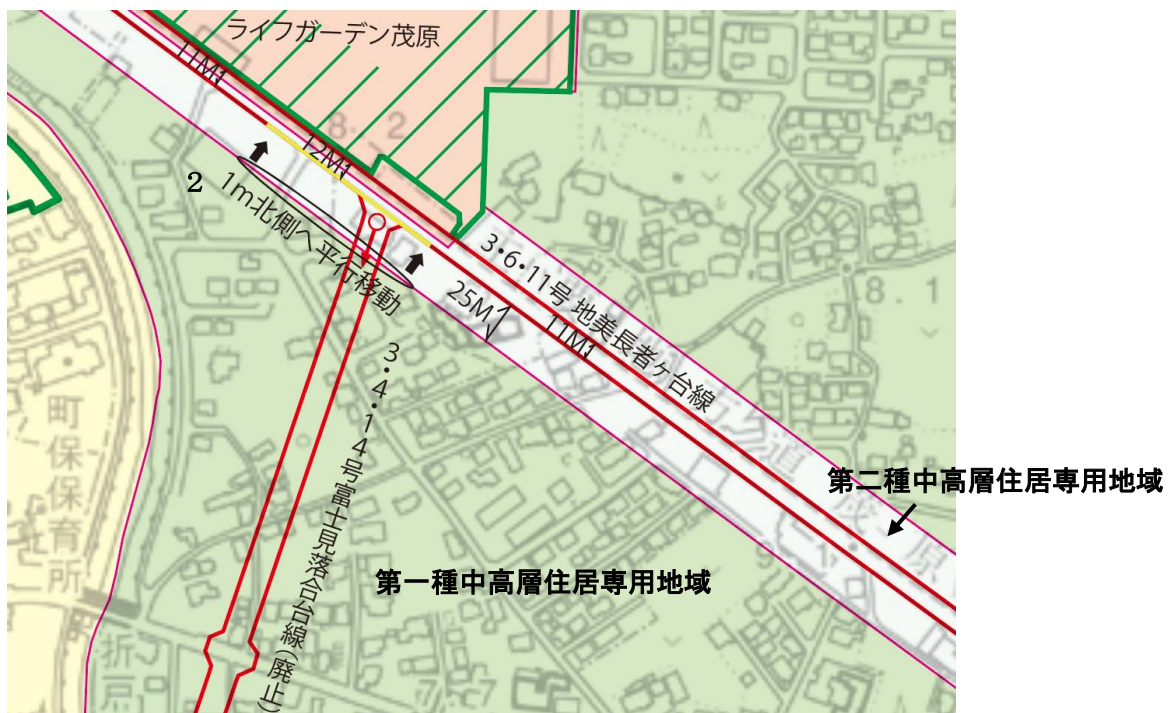

茂原都市計画用途地域の変更について（市決定分）

富士見御用地付近の用途地域の変更について

変更前

変更後

番号	地区名	変更内容
1	富士見御用地	「工業地域」⇒「準工業地域」(面積:約0.065ha)
1	富士見御用地	「準工業地域」⇒「工業地域」(面積:約0.13ha)
1	富士見御用地	「準工業地域」⇒「第一種住居地域」(面積:約0.005ha)

木崎手矢地区付近の用途地域の変更について

変更前

変更後

番号	地区名	変更内容
2	木崎手矢	「第二種中高層住居専用地域」⇒「第一種中高層住居専用地域」 (面積：約 0.01ha)