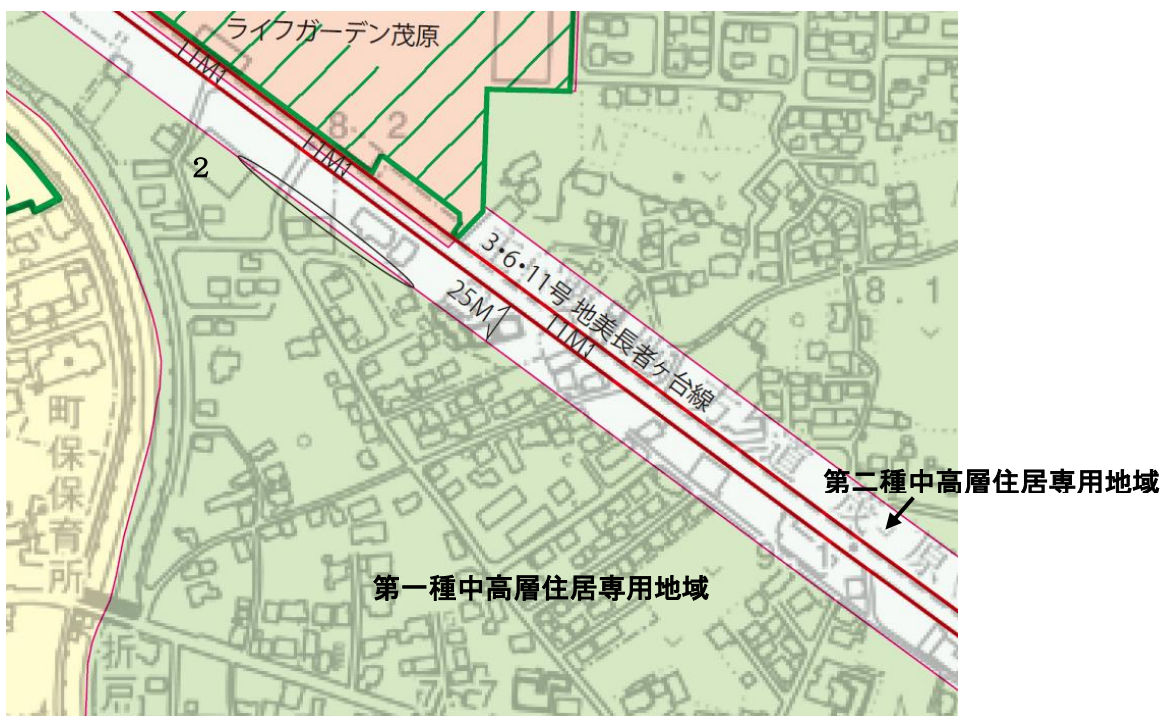

茂原都市計画用途地域の変更について（市決定分）

富士見御用地付近の用途地域の変更について

変更前

変更後

番号	地区名	変更内容
1	富士見御用地	「工業地域」⇒「準工業地域」(面積:約0.065ha)
1	富士見御用地	「準工業地域」⇒「工業地域」(面積:約0.13ha)
1	富士見御用地	「準工業地域」⇒「第一種住居地域」(面積:約0.005ha)

木崎手矢地区付近の用途地域の変更について

変更前

変更後

番号	地区名	変更内容
2	木崎手矢	「第二種中高層住居専用地域」⇒「第一種中高層住居専用地域」 (面積：約 0.01ha)