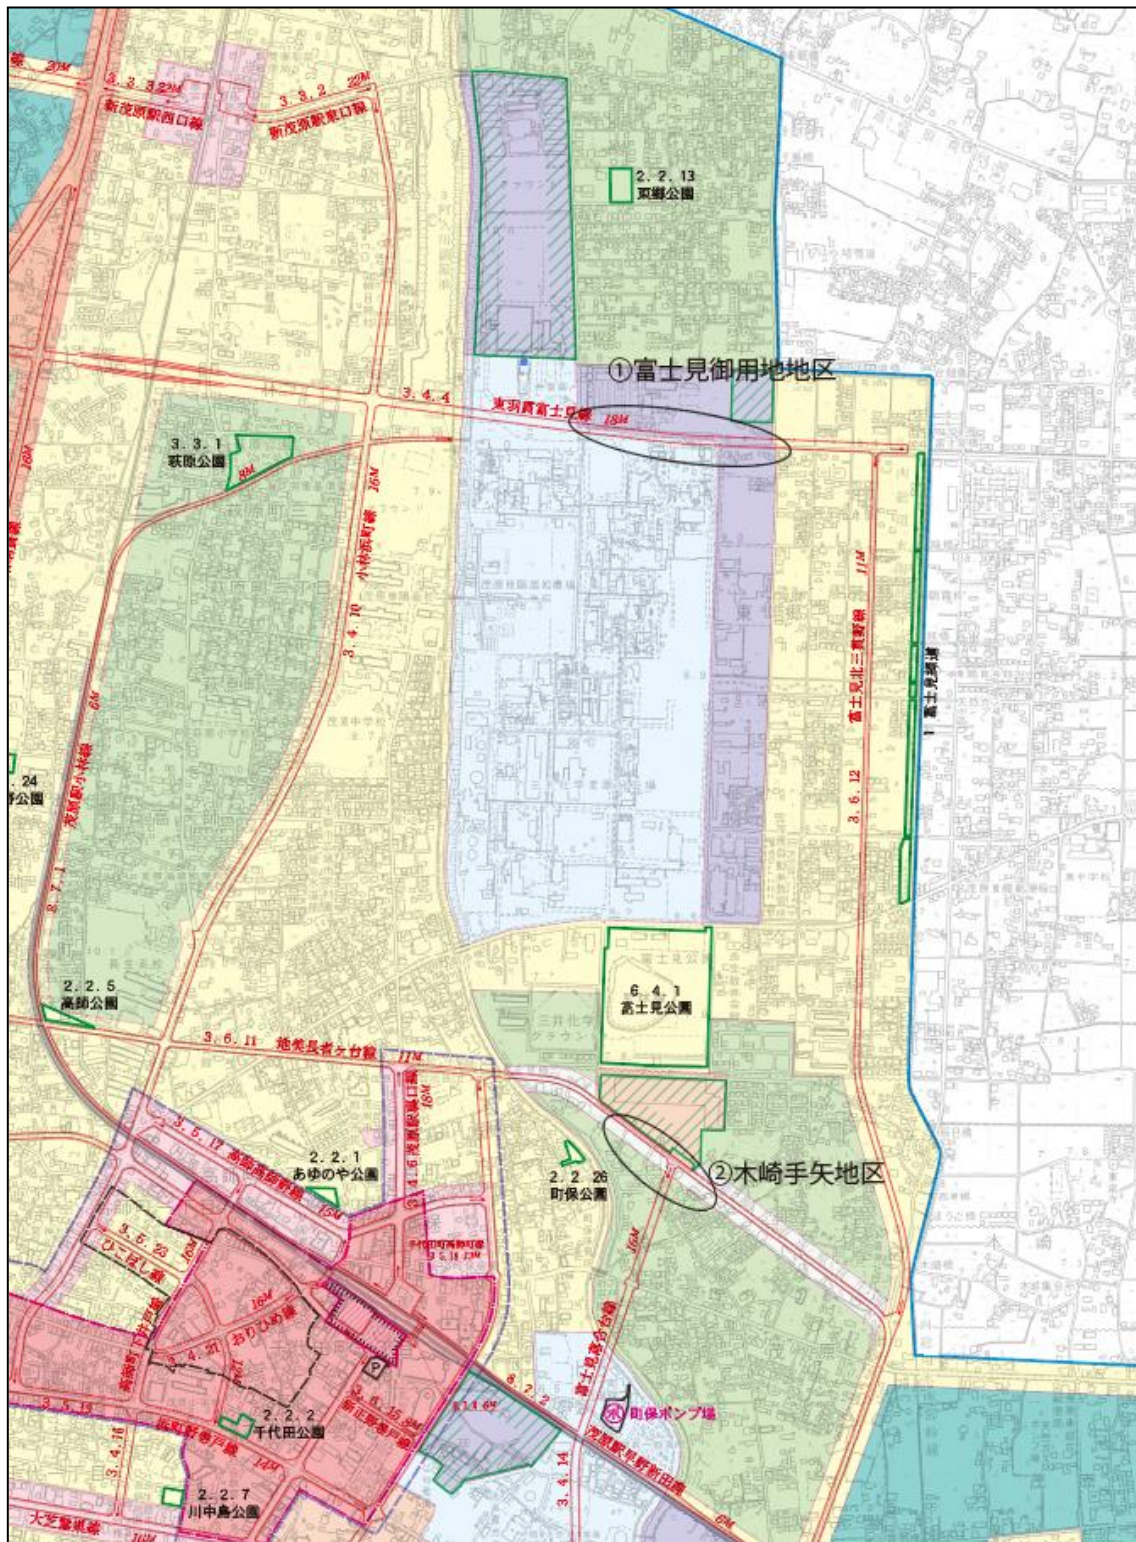

茂原都市計画用途地域の変更について（市決定分）

富士見御用地付近の用途地域の変更について

変更前

変更後

番号	地区名	変更内容
1	富士見御用地	「工業地域」⇒「準工業地域」(面積:約0.065ha)
1	富士見御用地	「準工業地域」⇒「工業地域」(面積:約0.13ha)
1	富士見御用地	「準工業地域」⇒「第一種住居地域」(面積:約0.005ha)

木崎手矢地区付近の用途地域の変更について

変更前

変更後

番号	地区名	変更内容
2	木崎手矢	「第二種中高層住居専用地域」⇒「第一種中高層住居専用地域」 (面積：約 0.01ha)