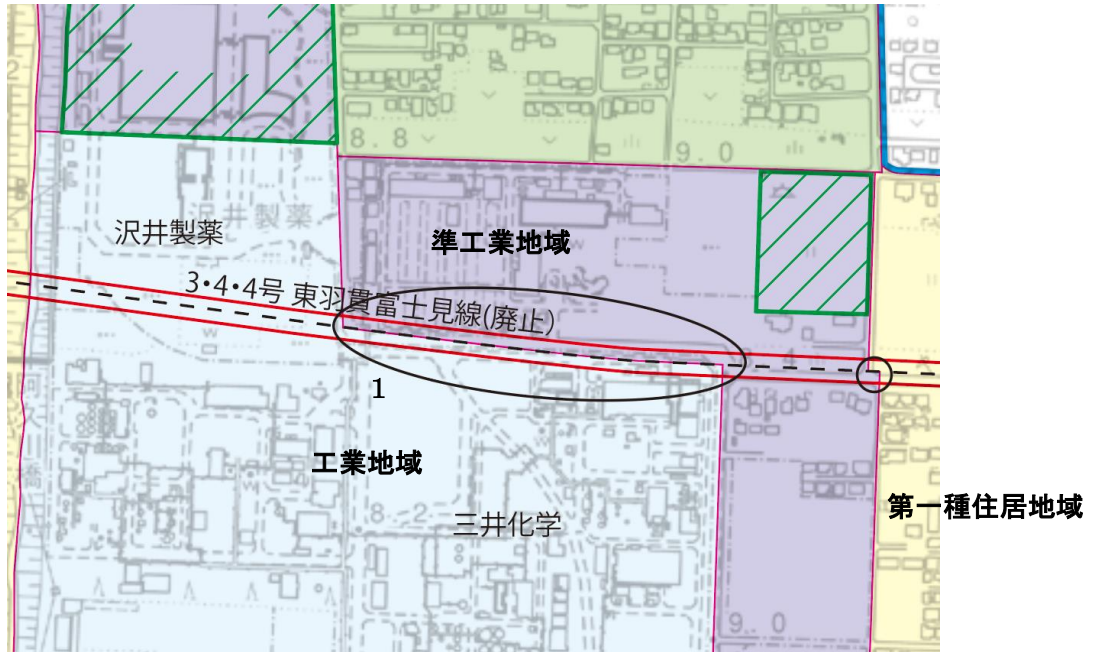

茂原都市計画用途地域の変更について（市決定分）

富士見御用地付近の用途地域の変更について

変更前

変更後

番号	地区名	変更内容
1	富士見御用地	「工業地域」⇒「準工業地域」(面積:約0.065ha)
1	富士見御用地	「準工業地域」⇒「工業地域」(面積:約0.13ha)
1	富士見御用地	「準工業地域」⇒「第一種住居地域」(面積:約0.005ha)

木崎手矢地区付近の用途地域の変更について

変更前

変更後

番号	地区名	変更内容
2	木崎手矢	「第二種中高層住居専用地域」⇒「第一種中高層住居専用地域」 (面積：約 0.01ha)