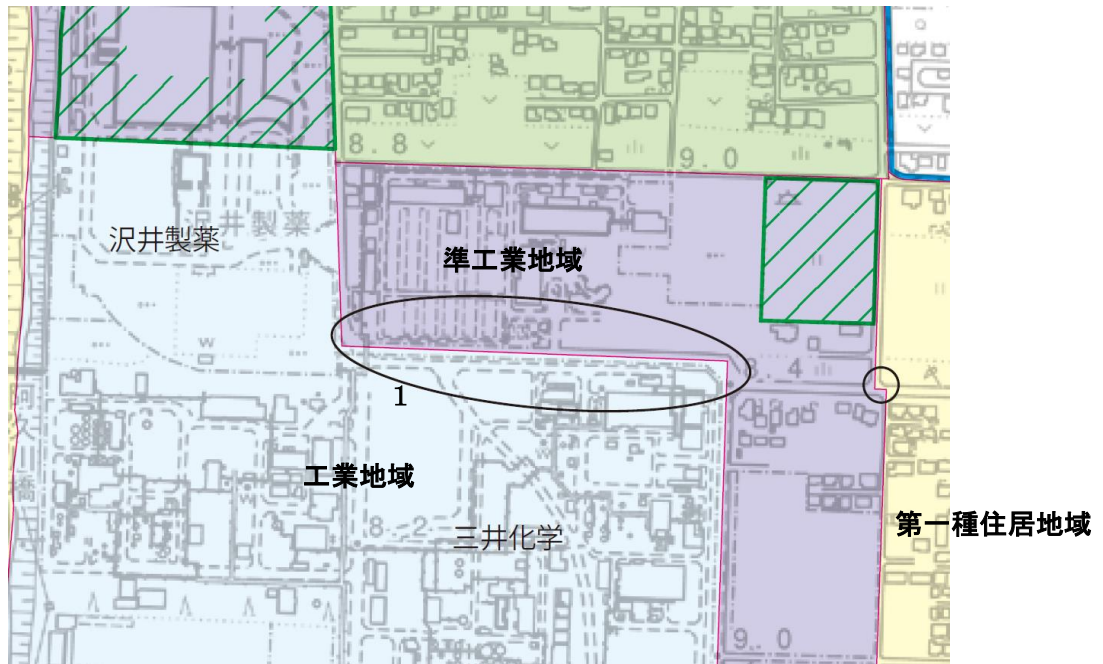

茂原都市計画用途地域の変更について（市決定分）

富士見御用地付近の用途地域の変更について

変更前

変更後

番号	地区名	変更内容
1	富士見御用地	「工業地域」⇒「準工業地域」(面積:約0.065ha)
1	富士見御用地	「準工業地域」⇒「工業地域」(面積:約0.13ha)
1	富士見御用地	「準工業地域」⇒「第一種住居地域」(面積:約0.005ha)

木崎手矢地区付近の用途地域の変更について

変更前

変更後

番号	地区名	変更内容
2	木崎手矢	「第二種中高層住居専用地域」⇒「第一種中高層住居専用地域」 (面積：約 0.01ha)