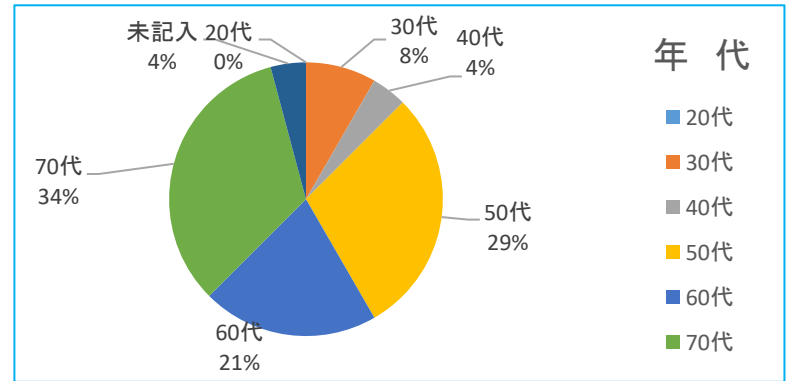

性別	率	%
男	21	88%
女	2	8%
未記入	1	4%
合計	24	

年代	率	%
20代	0	0%
30代	2	8%
40代	1	4%
50代	7	29%
60代	5	21%
70代	8	33%
未記入	1	4%
合計	24	

居住地域	率	%
茂原地区	7	29%
五郷地区	3	13%
鶴枝地区	2	8%
東郷地区	2	8%
豊田地区	2	8%
二宮地区	0	0%
本納地区	2	8%
新治地区	0	0%
豊岡地区	2	8%
その他	4	17%
合計	24	

どこで知った	率	%
広報もばら	12	44%
知人	2	7%
議会だより	7	26%
自治会回覧	6	22%
チラシ	0	0%
市議会HP	0	0%
その他	0	0%
合計	27	

内容満足度	率	
満足	4	17%
やや満足	5	21%
普通	10	42%
やや不満	2	8%
不満	1	4%
未回答	2	8%
合計	24	

定例会報告時間	率	
丁度良い	19	79%
短い	3	13%
長い	0	0%
未回答	2	8%
合計	24	