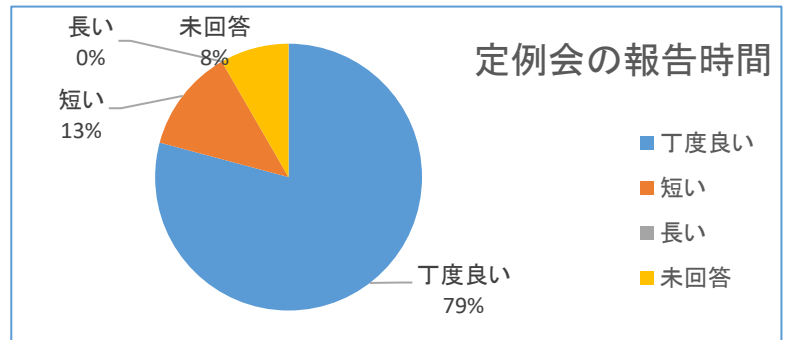

性別	率	%
男	21	88%
女	2	8%
未記入	1	4%
合計	24	

年代	率	%
20代	0	0%
30代	2	8%
40代	1	4%
50代	7	29%
60代	5	21%
70代	8	33%
未記入	1	4%
合計	24	

居住地域	率	%
茂原地区	7	29%
五郷地区	3	13%
鶴枝地区	2	8%
東郷地区	2	8%
豊田地区	2	8%
二宮地区	0	0%
本納地区	2	8%
新治地区	0	0%
豊岡地区	2	8%
その他	4	17%
合計	24	

どこで知った	率	%
広報もばら	12	44%
知人	2	7%
議会だより	7	26%
自治会回覧	6	22%
チラシ	0	0%
市議会HP	0	0%
その他	0	0%
合計	27	

内容満足度	率	
満足	4	17%
やや満足	5	21%
普通	10	42%
やや不満	2	8%
不満	1	4%
未回答	2	8%
合計	24	

定例会報告時間	率	
丁度良い	19	79%
短い	3	13%
長い	0	0%
未回答	2	8%
合計	24	