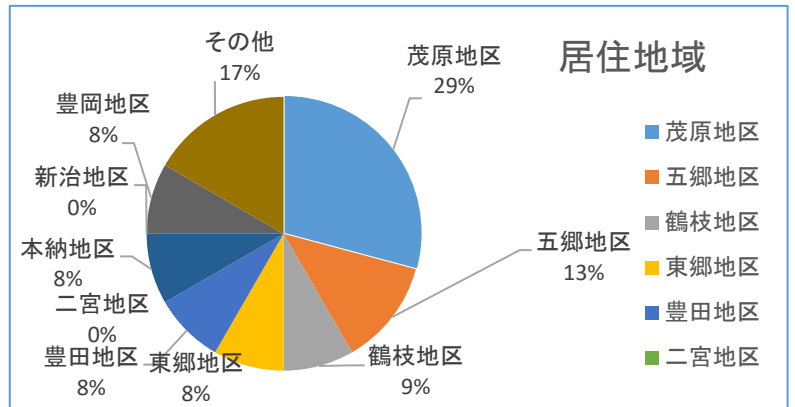

性別	率	%
男	21	88%
女	2	8%
未記入	1	4%
合計	24	

年代	率	%
20代	0	0%
30代	2	8%
40代	1	4%
50代	7	29%
60代	5	21%
70代	8	33%
未記入	1	4%
合計	24	

居住地域	率	%
茂原地区	7	29%
五郷地区	3	13%
鶴枝地区	2	8%
東郷地区	2	8%
豊田地区	2	8%
二宮地区	0	0%
本納地区	2	8%
新治地区	0	0%
豊岡地区	2	8%
その他	4	17%
合計	24	

どこで知った	率	%
広報もばら	12	44%
知人	2	7%
議会だより	7	26%
自治会回覧	6	22%
チラシ	0	0%
市議会HP	0	0%
その他	0	0%
合計	27	

内容満足度	率	
満足	4	17%
やや満足	5	21%
普通	10	42%
やや不満	2	8%
不満	1	4%
未回答	2	8%
合計	24	

定例会報告時間	率	
丁度良い	19	79%
短い	3	13%
長い	0	0%
未回答	2	8%
合計	24	