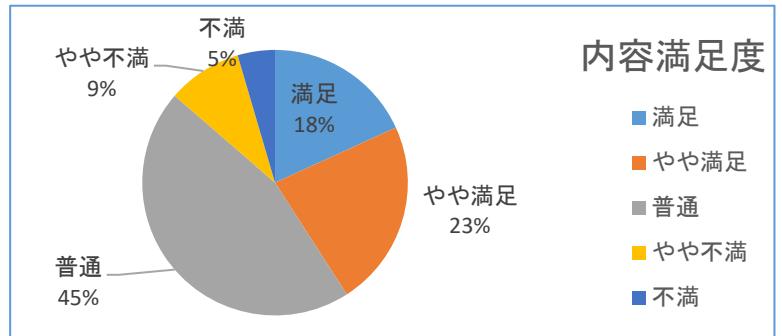

性別	率	%
男	21	88%
女	2	8%
未記入	1	4%
合計	24	

年代	率	%
20代	0	0%
30代	2	8%
40代	1	4%
50代	7	29%
60代	5	21%
70代	8	33%
未記入	1	4%
合計	24	

居住地域	率	%
茂原地区	7	29%
五郷地区	3	13%
鶴枝地区	2	8%
東郷地区	2	8%
豊田地区	2	8%
二宮地区	0	0%
本納地区	2	8%
新治地区	0	0%
豊岡地区	2	8%
その他	4	17%
合計	24	

どこで知った	率	%
広報もばら	12	44%
知人	2	7%
議会だより	7	26%
自治会回覧	6	22%
チラシ	0	0%
市議会HP	0	0%
その他	0	0%
合計	27	

内容満足度	率	
満足	4	17%
やや満足	5	21%
普通	10	42%
やや不満	2	8%
不満	1	4%
未回答	2	8%
合計	24	

定例会報告時間	率	
丁度良い	19	79%
短い	3	13%
長い	0	0%
未回答	2	8%
合計	24	