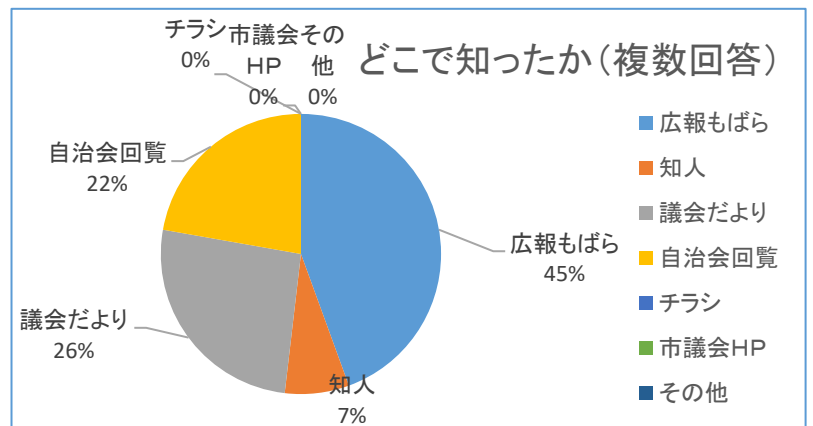

性別	率	%
男	21	88%
女	2	8%
未記入	1	4%
合計	24	

年代	率	%
20代	0	0%
30代	2	8%
40代	1	4%
50代	7	29%
60代	5	21%
70代	8	33%
未記入	1	4%
合計	24	

居住地域	率	%
茂原地区	7	29%
五郷地区	3	13%
鶴枝地区	2	8%
東郷地区	2	8%
豊田地区	2	8%
二宮地区	0	0%
本納地区	2	8%
新治地区	0	0%
豊岡地区	2	8%
その他	4	17%
合計	24	

どこで知った	率	%
広報もばら	12	44%
知人	2	7%
議会だより	7	26%
自治会回覧	6	22%
チラシ	0	0%
市議会HP	0	0%
その他	0	0%
合計	27	

内容満足度	率	
満足	4	17%
やや満足	5	21%
普通	10	42%
やや不満	2	8%
不満	1	4%
未回答	2	8%
合計	24	

定例会報告時間	率	
丁度良い	19	79%
短い	3	13%
長い	0	0%
未回答	2	8%
合計	24	