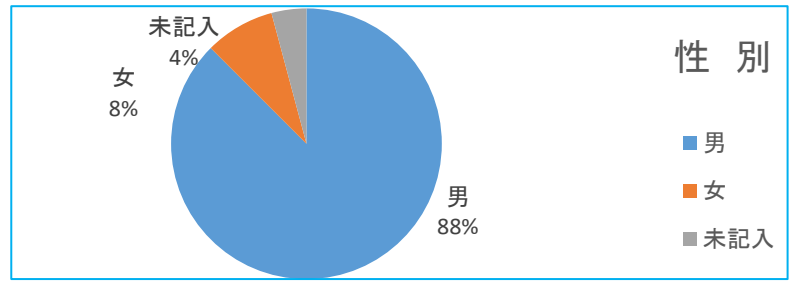

性別	率	%
男	21	88%
女	2	8%
未記入	1	4%
合計	24	

年代	率	%
20代	0	0%
30代	2	8%
40代	1	4%
50代	7	29%
60代	5	21%
70代	8	33%
未記入	1	4%
合計	24	

居住地域	率	%
茂原地区	7	29%
五郷地区	3	13%
鶴枝地区	2	8%
東郷地区	2	8%
豊田地区	2	8%
二宮地区	0	0%
本納地区	2	8%
新治地区	0	0%
豊岡地区	2	8%
その他	4	17%
合計	24	

どこで知った	率	%
広報もばら	12	44%
知人	2	7%
議会だより	7	26%
自治会回覧	6	22%
チラシ	0	0%
市議会HP	0	0%
その他	0	0%
合計	27	

内容満足度	率	
満足	4	17%
やや満足	5	21%
普通	10	42%
やや不満	2	8%
不満	1	4%
未回答	2	8%
合計	24	

定例会報告時間	率	
丁度良い	19	79%
短い	3	13%
長い	0	0%
未回答	2	8%
合計	24	