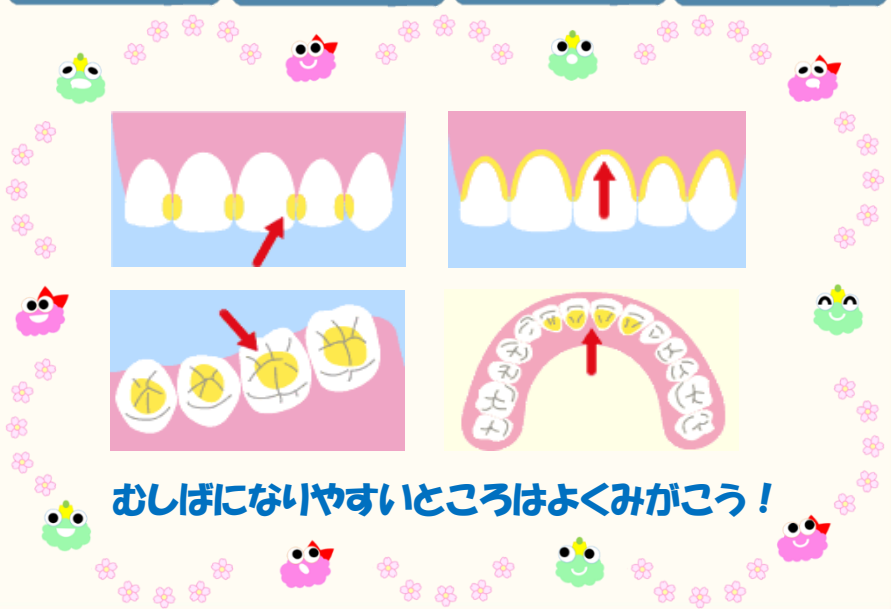

Name _____

Month: _____

HAMIGAKI CALENDAR

はみがきできたら、いろをぬったり、シールやスタンプでしるしをしてね！

1 ひる あさ よる	2 ひる あさ よる	3 ひる あさ よる	4 ひる あさ よる	5 ひる あさ よる	6 ひる あさ よる	7 ひる あさ よる
8 ひる あさ よる	9 ひる あさ よる	10 ひる あさ よる	11 ひる あさ よる	12 ひる あさ よる	13 ひる あさ よる	14 ひる あさ よる
15 ひる あさ よる	16 ひる あさ よる	17 ひる あさ よる	18 ひる あさ よる	19 ひる あさ よる	20 ひる あさ よる	21 ひる あさ よる
22 ひる あさ よる	23 ひる あさ よる	24 ひる あさ よる	25 ひる あさ よる	26 ひる あさ よる	27 ひる あさ よる	28 ひる あさ よる
29 ひる あさ よる	30 ひる あさ よる	31 ひる あさ よる				

むしばになりやすいところはよくみがこう！

モーバとラッキーの
ハッピータイム

YouTubeチャンネル

動画配信中！