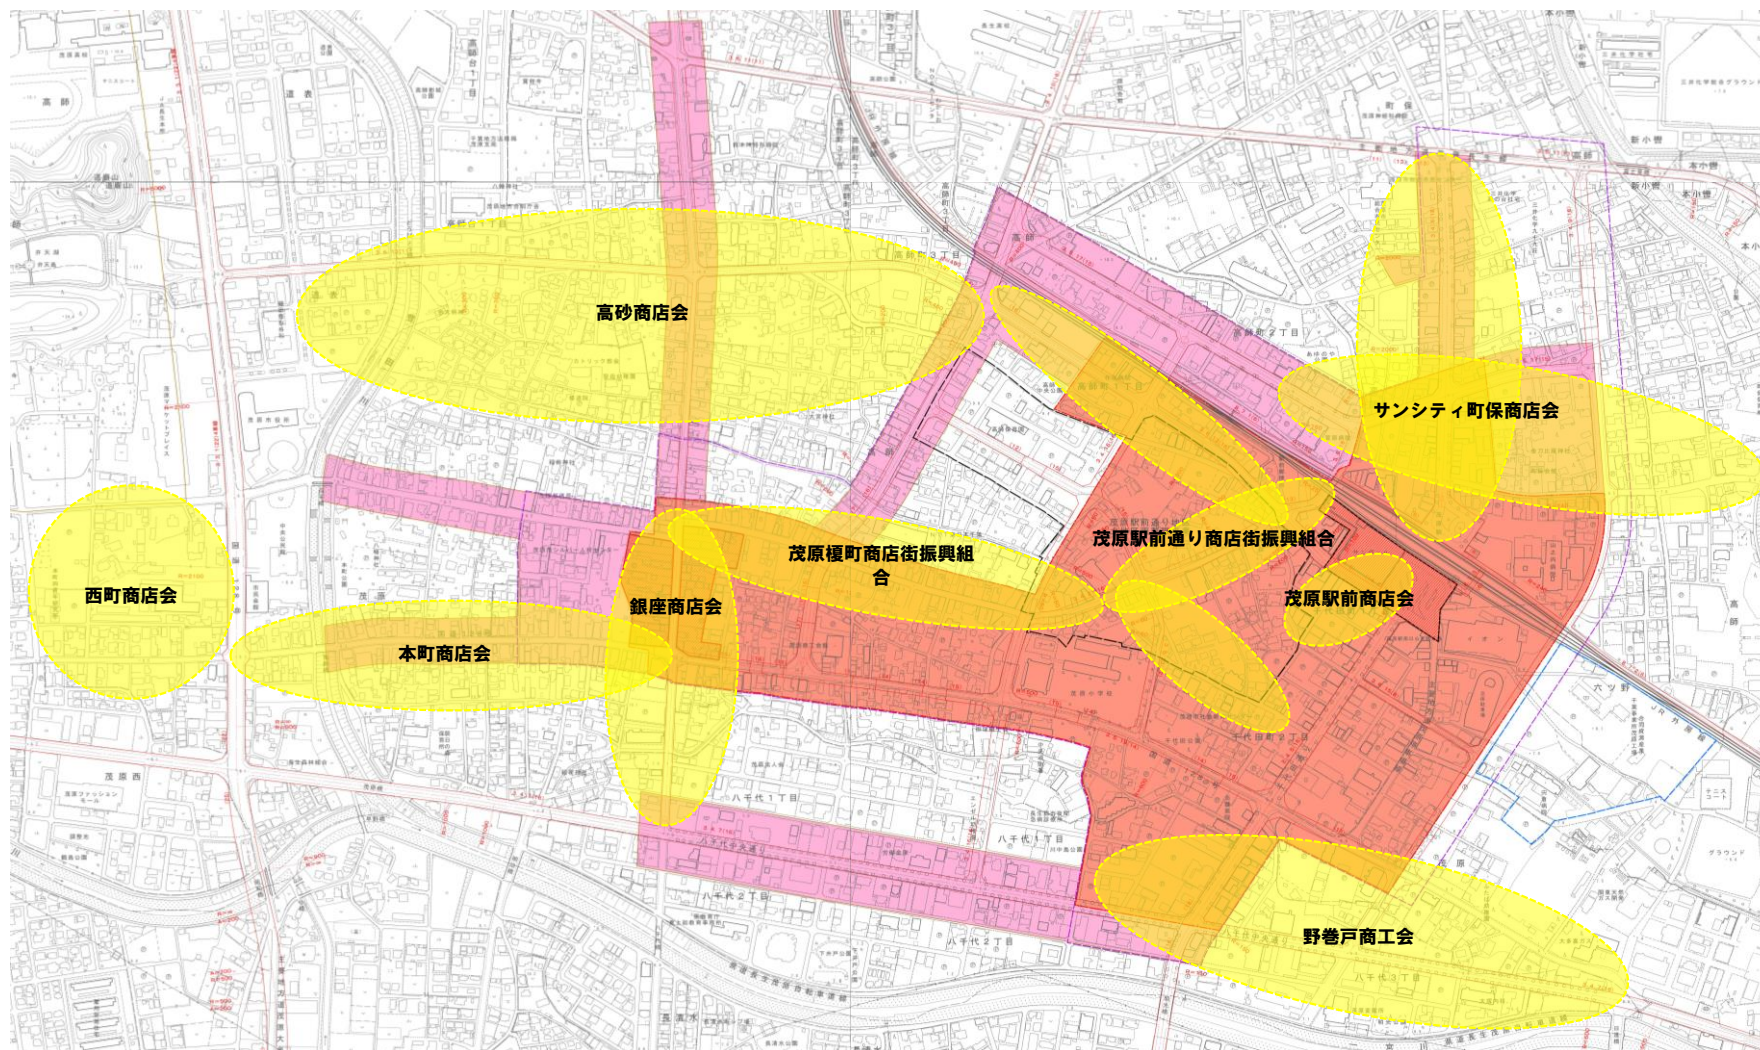

【茂原市空き店舗活用支援事業補助金 指定した区域の概略図】

図上、ピンク・赤で色塗りされたエリア（茂原市都市計画内の「商業地域」「近隣商業地域」）に所在する空き店舗  
を利用する場合、補助対象となります。  
（色塗りされたエリア外の空き店舗でも、そのエリアに所在する商店会に入会する場合、補助対象となります。）

※注  
新茂原駅周辺にも商業地域・近隣商業地域が存在します。  
詳細はお問い合わせください。