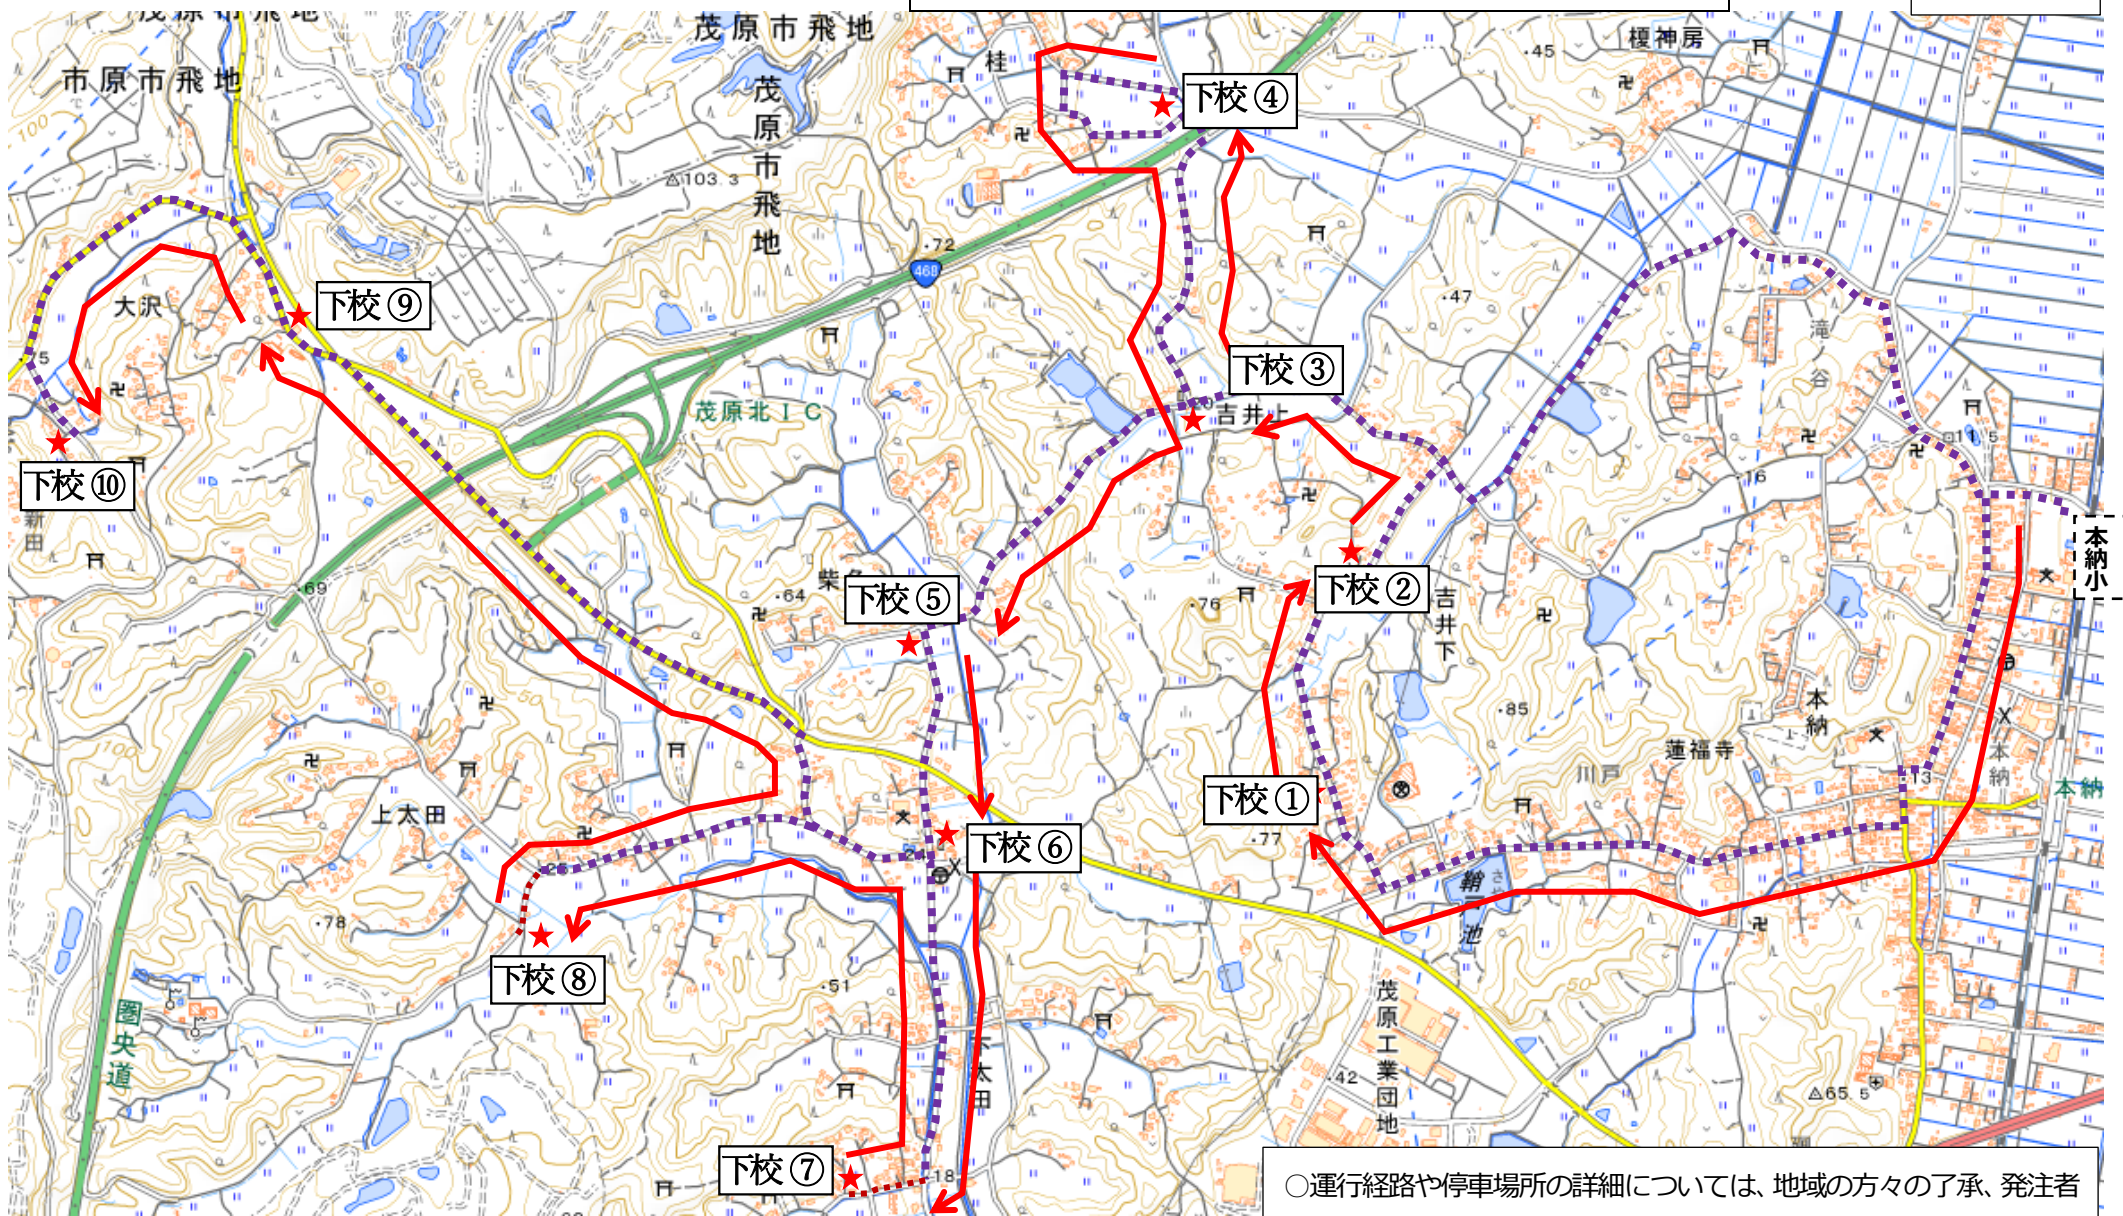

新治小学校区スクールバス 運行経路 (案)

※下校 通常 (3便 低学年・高学年・部活動)

資料 1-3

★ : 停車場所 (案) → : ルート (案) : 経路 (案)

○運行経路や停車場所の詳細については、地域の方々のご了承、発注者と受注者の協議により最終決定するものとする。
 ○停車場所は10箇所を想定している。
 ○運行距離については、13.2kmを想定しているが、運行ルートにより前後する場合があります。

下校 通常 3便 (低学年・中学年・高学年) ルート・時間 (案)

ルート	本納小出発	①吉井下青年館	②吉井下	③吉井上	④桂入口	⑤柴名青年館	⑥新治農協
低学年 (1回目)	14:50	14:56	14:57	14:59	15:01	15:04	15:06
	⑦桶谷集会所	⑧上太田青年館	⑨すいらん前	⑩大沢			
	15:08	15:10	15:15	15:17			

ルート	本納小出発	①吉井下青年館	②吉井下	③吉井上	④桂入口	⑤柴名青年館	⑥新治農協
高学年 (2回目)	15:45	15:51	15:52	15:54	15:56	15:59	16:01
	⑦桶谷集会所	⑧上太田青年館	⑨すいらん前	⑩大沢			
	16:03	16:05	16:10	16:12			

ルート	本納小出発	①吉井下青年館	②吉井下	③吉井上	④桂入口	⑤柴名青年館	⑥新治農協
部活動 (3回目)	17:00	17:06	17:07	17:09	17:11	17:14	17:16
	⑦桶谷集会所	⑧上太田青年館	⑨すいらん前	⑩大沢			
	17:18	17:20	17:25	17:27			

走行距離 約 13.2km

所要時間 約 27分

◇出発時間は曜日・季節により変動するので、上記はあくまで1例となる