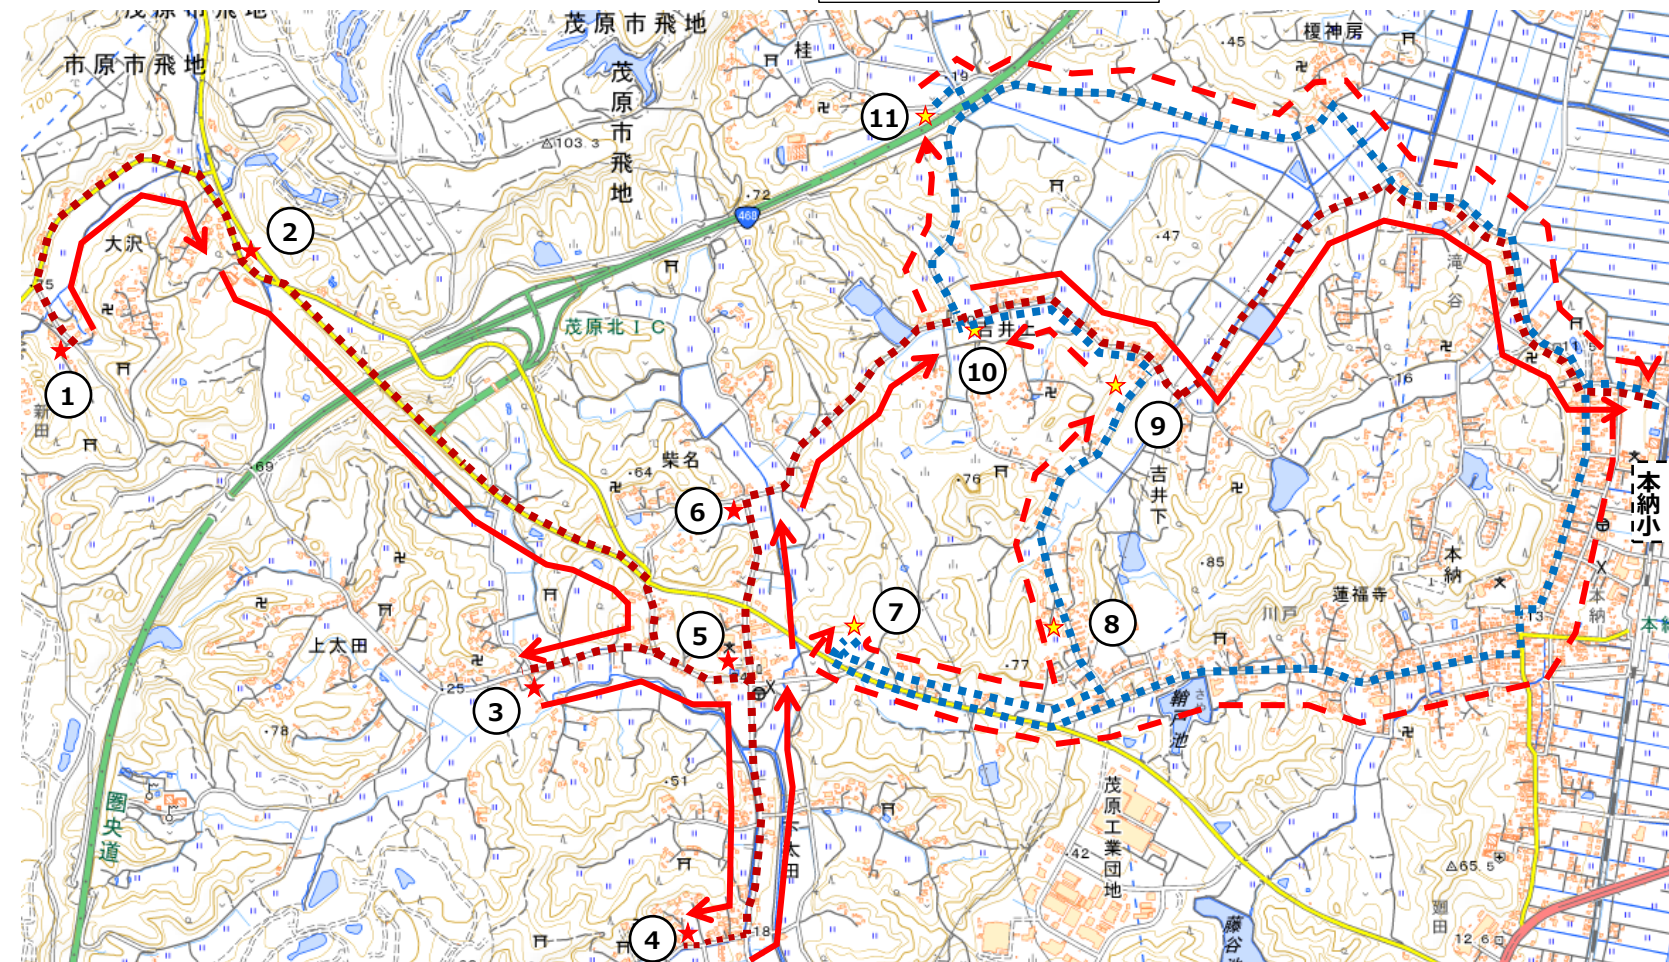

新治地区スクールバス 運行経路

※登校（2便）

★ : 第1便 停車場所 → : 第1便 ルート : 第1便 経路 停車箇所: 6箇所 運行時間: 26分見込
 ☆ : 第2便 停車場所 - - -> : 第2便 ルート : 第2便 経路 停車箇所: 5箇所 運行時間: 25分見込

	停車場所	時間
1 更	① 大沢	7:10
	② 旧すいらん前	7:13
	③ 上敷集会所先	7:19
	④ 下太田桶谷集会所	7:24
	⑤ 新治小	7:26
	⑥ 柴名集会所	7:28
2 更	本納小	7:36 7:40
	⑦ 本納ニュータウン	7:48
	⑧ 吉井青年館	7:52
	⑨ 吉井下	7:54
	⑩ 吉井上	7:56
	⑪ 桂入口	7:59
	本納小	8:05