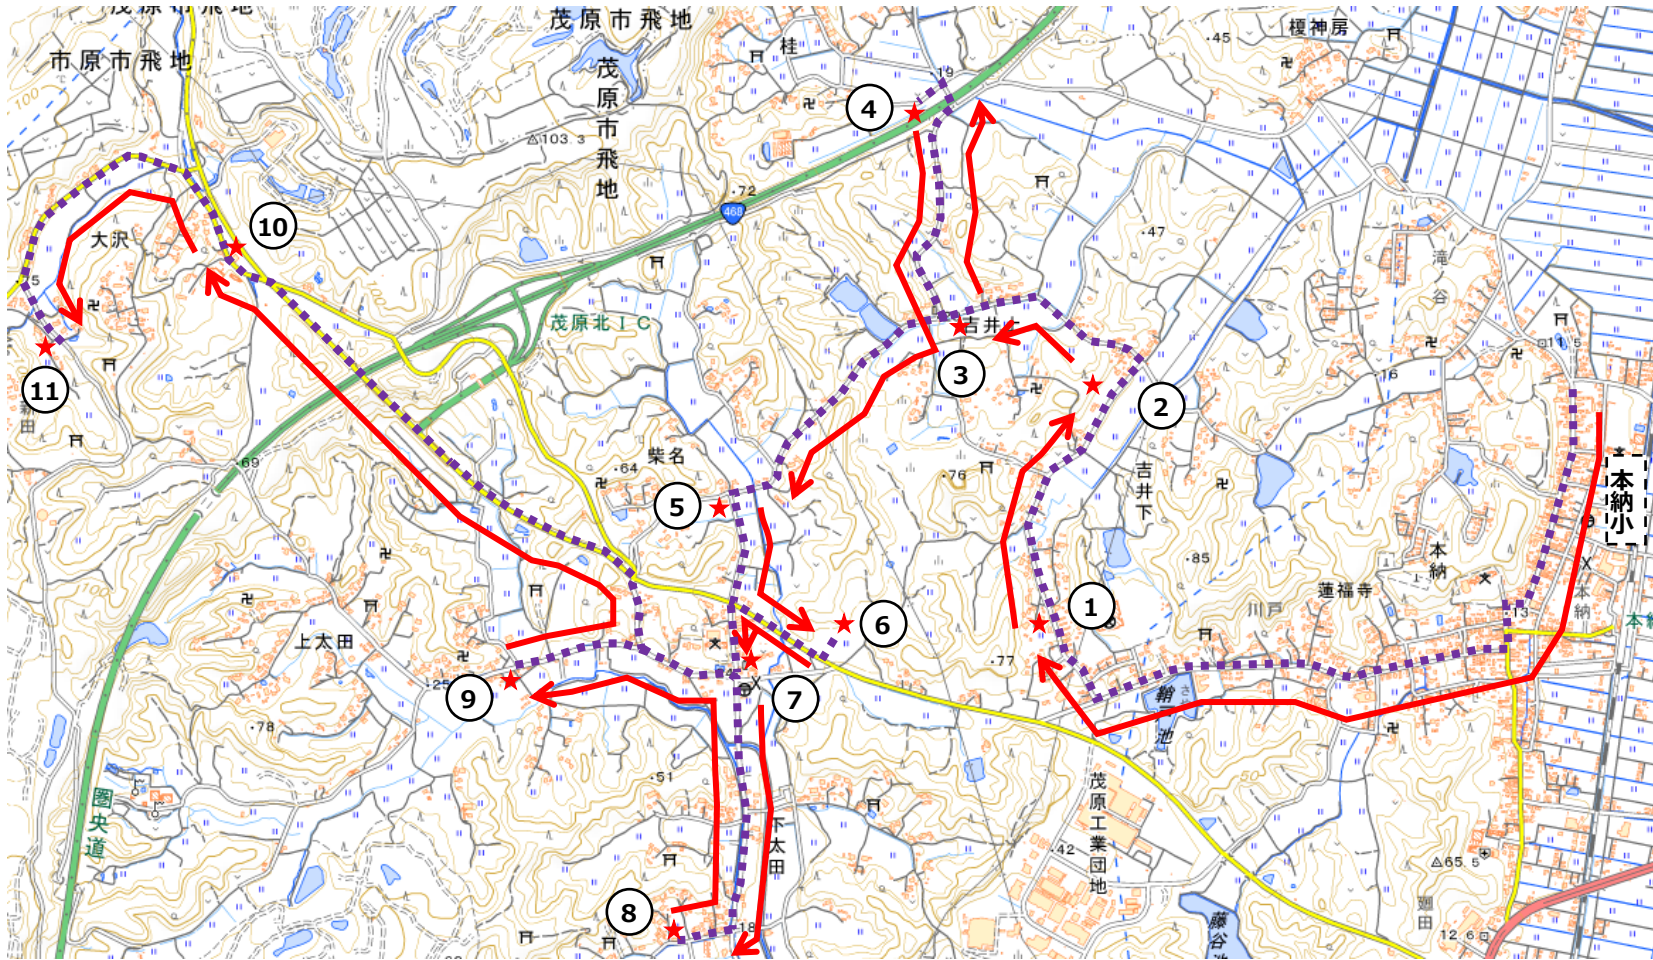

# 新治地区スクールバス 運行経路

※下校 通常（3便 低学年・高学年・部活動）

資料2-2

	停車場所	時間
	本納小出発	14:50
①	吉井青年館	14:57
②	吉井下	14:59
③	吉井上	15:01
④	桂入口	15:04
⑤	柴名集会所	15:09
⑥	本納ニュータウン	15:12
⑦	旧新治農協	15:14
⑧	下太田桶谷集会所	15:16
⑨	上敷集会所先	15:21
⑩	旧すいらん前	15:28
⑪	大沢	15:30

※時間は一例  
季節、学校行事等により時間は変更となります。

★ : 停車場所    → : ルート    ..... : 経路    停車箇所 : 11箇所    運行時間 : 40分見込

◇乗車児童がバス1台に乗り切れる人数の場合