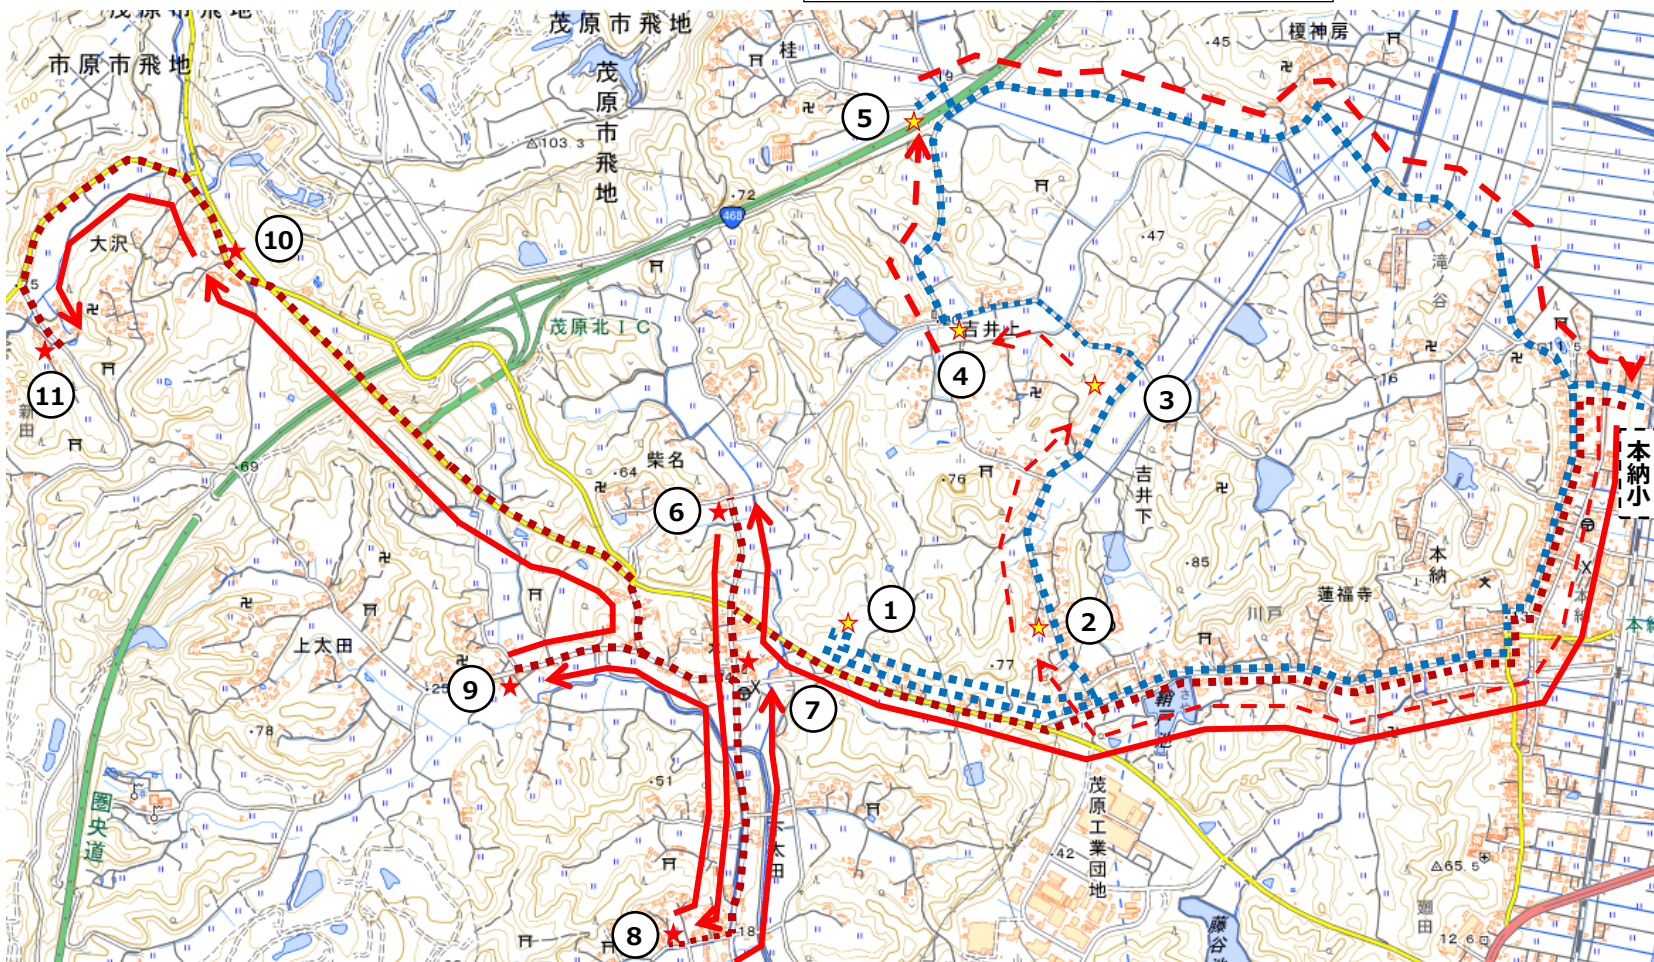

新治地区スクールバス 運行経路

※下校 一斉下校 (2便)

	停車場所	時間
1 更	本納小出発	14:50
	① 本納ニュータウン	14:58
	② 吉井青年館	15:02
	③ 吉井下	15:04
	④ 吉井上	15:06
2 更	⑤ 桂入口	15:09
	本納小	15:15 15:18
	⑥ 柴名集会所	15:26
	⑦ 旧新治農協	15:28
	⑧ 下太田桶谷集会所	15:30
	⑨ 上敷集会所先	15:35
	⑩ 旧すいらん前	15:41
⑪ 大沢	15:44	
※時間は一例 季節、学校行事等により時間 は変更となります。		

- ★ : 第1便 停車場所 - - -> : 第1便 ルート ■■■■■ : 第1便 経路 停車箇所: 5箇所 運行時間: 25分見込
- ★ : 第2便 停車場所 - - -> : 第2便 ルート ■■■■■ : 第2便 経路 停車箇所: 6箇所 運行時間: 26分見込

◇全校一斉下校や複数学年がまとまったの下校等、1回で全児童が乗り切れない場合