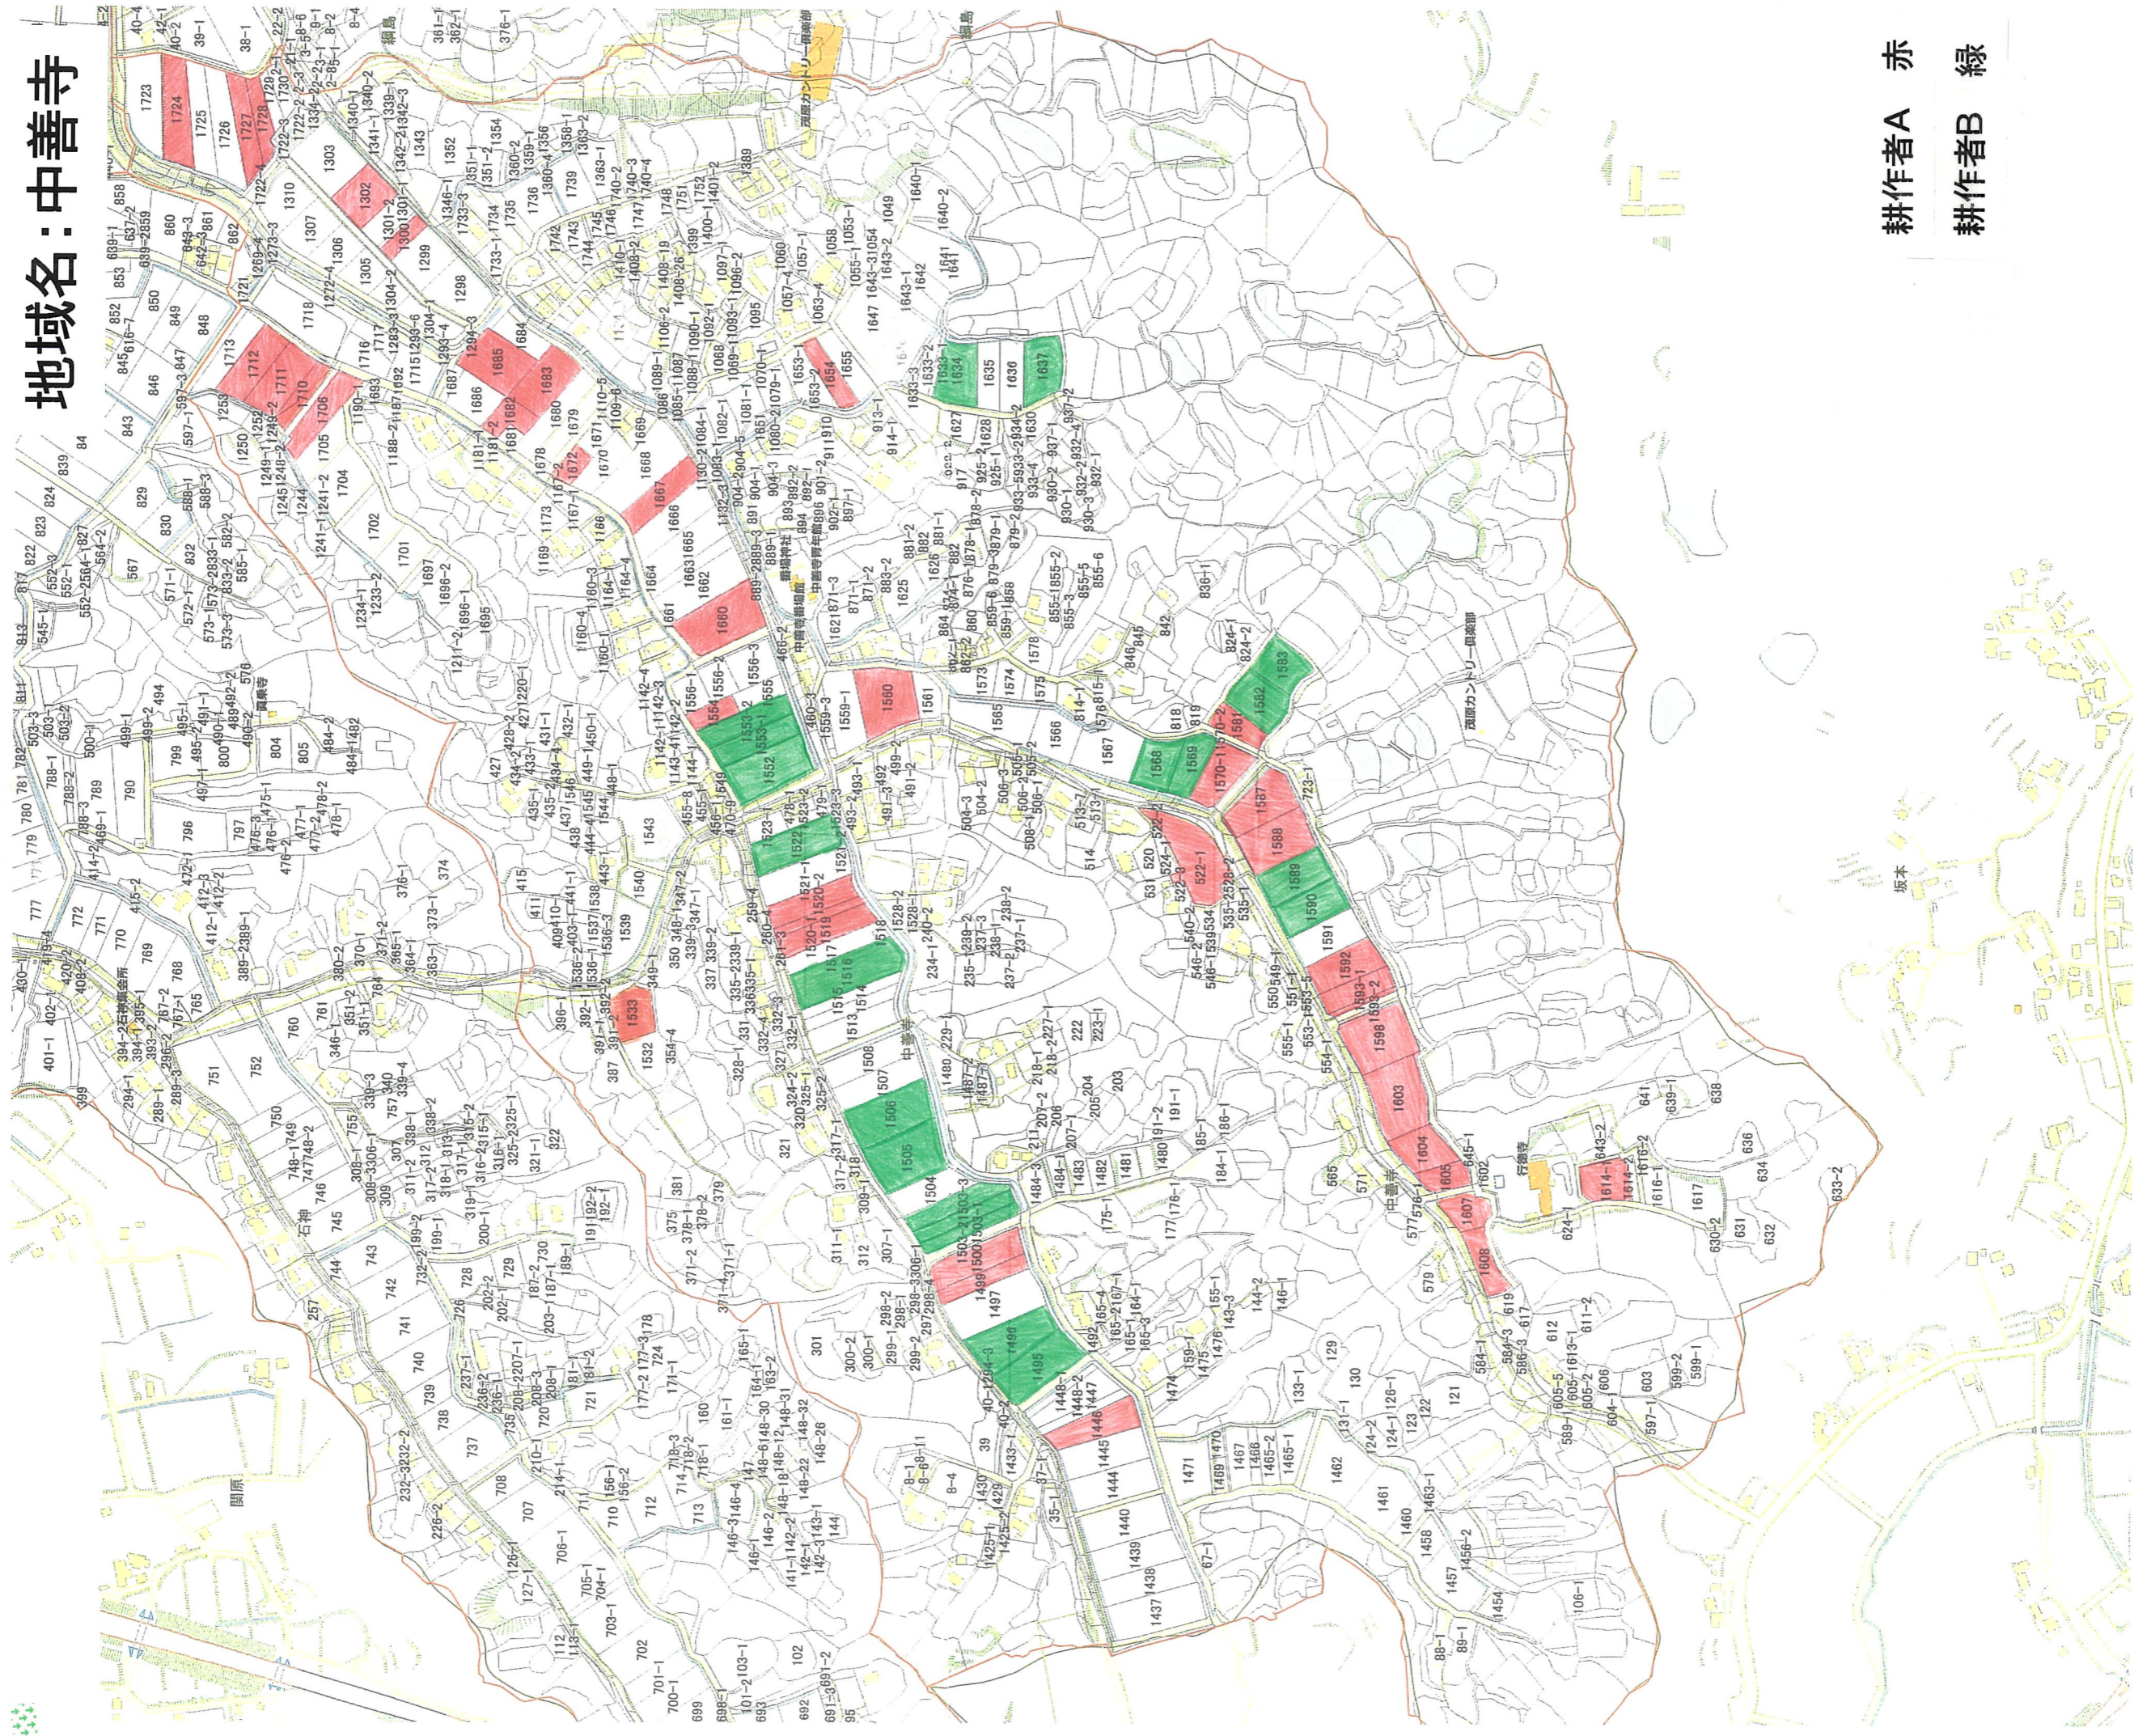

# 目標地図

## 地域名：中善寺

耕作者A 赤  
耕作者B 緑