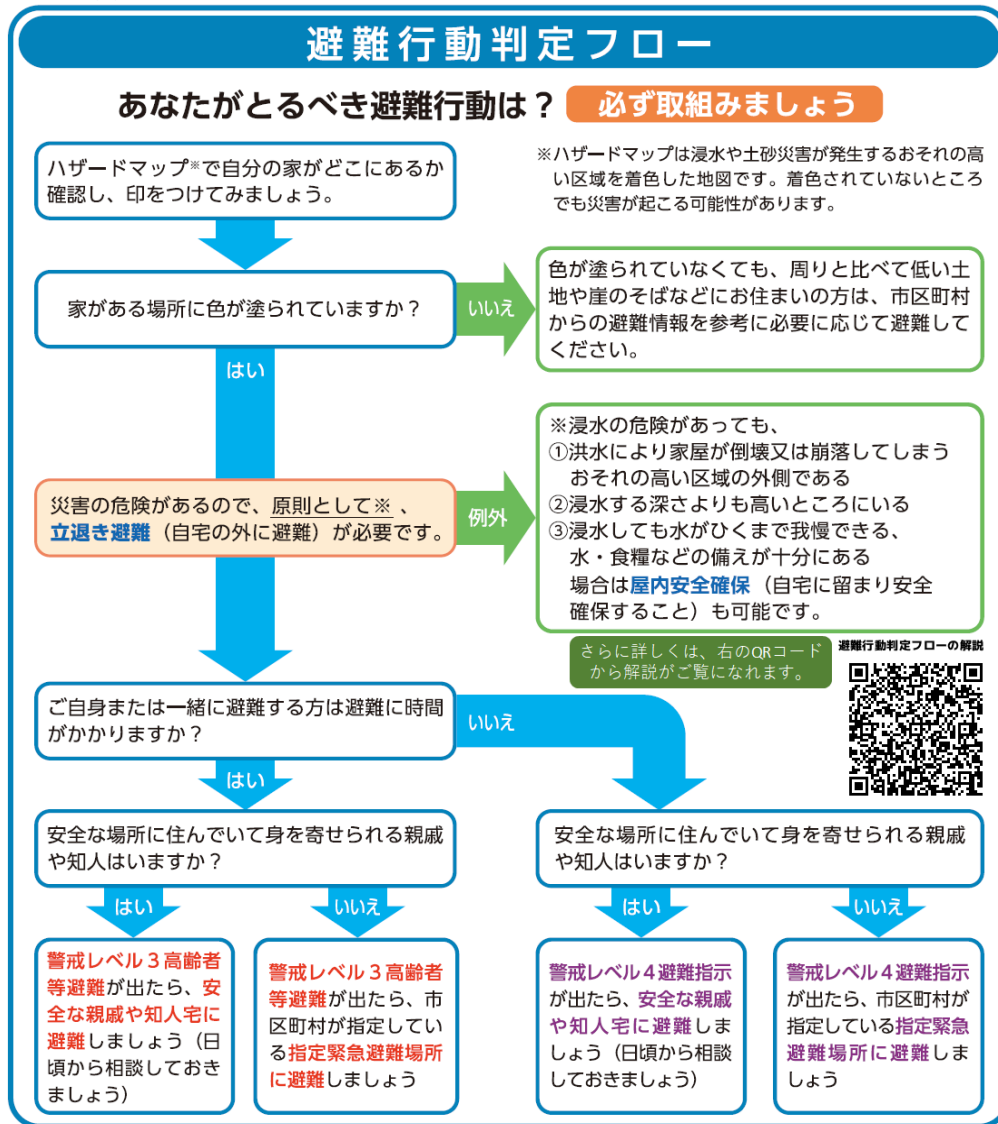

台風・豪雨時に備えて ハザードマップと一緒に避難行動を確認！

市では、地震ハザードマップと洪水ハザードマップを作成しています。市内公共施設で配付しているほか、市公式ウェブページにも掲載しています。

**平時に
確認**

**「自らの命は自らが守る」意識を持ち、
自宅の災害リスクととるべき行動を
確認しましょう。**

指定緊急避難場所と指定避難所、避難経路の確認を

市では、34カ所の指定緊急避難場所と28カ所の指定避難所を指定しています。もしもの時のために、事前に避難経路とあわせて確認しておきましょう。また、3密を避けるため、親戚や知人宅等も避難先として事前に検討しておきましょう。