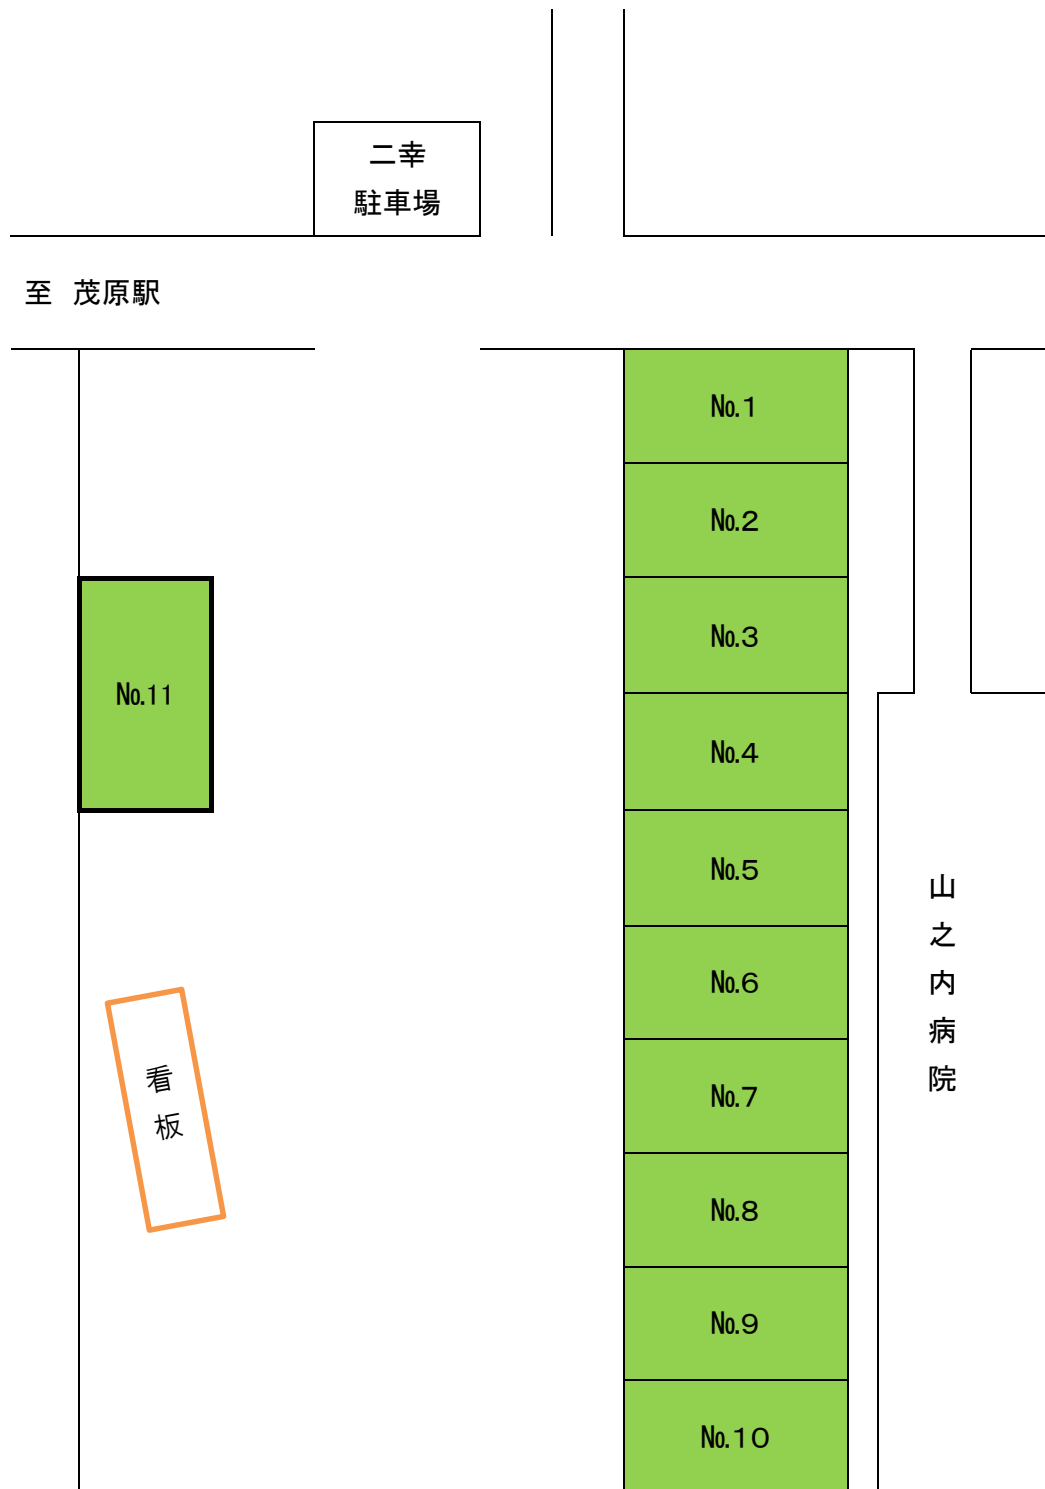

町保駐車場配置図

R8.4.1 現在

空0台

茂原市町保字道祖神前 3-74

 利用者あり

 利用者なし